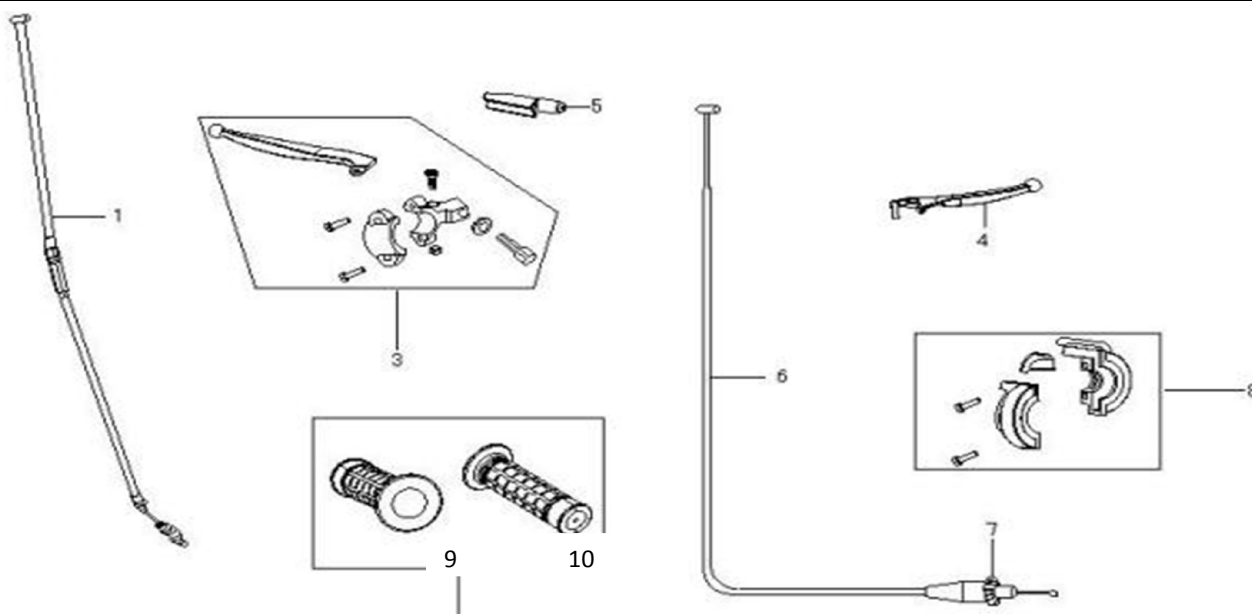

ВЫПУСКНАЯ СИСТЕМА

1	4620761963541	Глушитель 4Т 152FMH,154FMI; TTR125
6	4610013547834	Фильтр воздушный нул. сопротивления D38 ТИП8; TTR125

ХОДОВАЯ ЧАСТЬ, ОРГАНЫ УПРАВЛЕНИЯ

3	std	Гайка M22
4	std	Шайба 22x36x1
5,7	4620767360276	Хомут-зажим руля в сборе TTR125
6	4620767360375	Руль TTR125
8	4620761962360	Траверса верхняя TTR125
9,10	4610013547698	Подшипники рулевой колонки TTR125
11	4620761962377	Траверса нижняя TTR125
12	4620761962384	Вал рулевой TTR125 M22×48mm×228mm