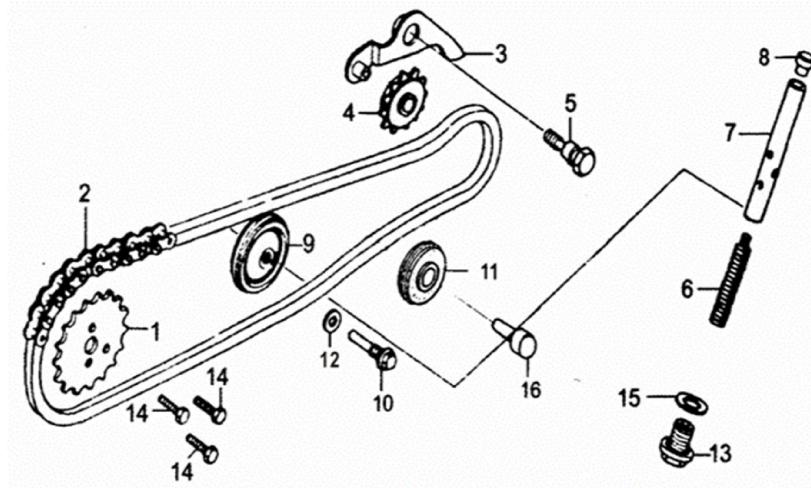

№	ЕАН код	irbismotors.ru	Наименование

1	4610013547773	Звезда вала ГРМ 153FMI, 154FMI 32Т
2	4610013547827	Цепь ГРМ 153FMI, 154FMI 90L
3	4620753531291	Коромысло натяжителя цепи ГРМ 139FMB, 147FMH, 152FMH, 154FMI
4	4620753531116	Звезда натяжителя цепи ГРМ 139FMB, 147FMH, 152FMI, 154FMI (малая)
6	4610013547919	Пружина натяжителя цепи ГРМ 139FMB, 147FMH, 152FMI, 154FMI
9	4620753531147	Ролик натяжителя цепи ГРМ 139FMB, 147FMH, 152FMI, 154FMI D38
11	4610013547926	Ролик натяжителя цепи ГРМ 153FMI, 154FMI D47,5
13	std	Болт с фланцем M14×1.5
14	std	Болт M5×12
15	std	Шайба 14
16	std	Шайба 8