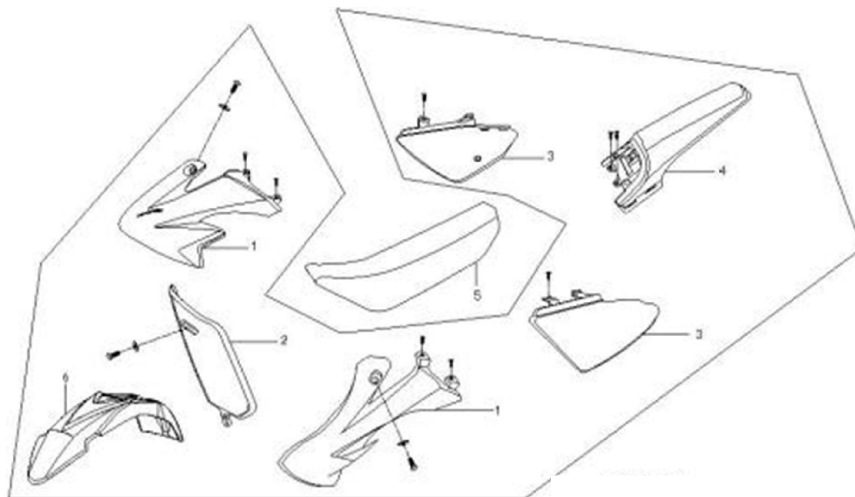

№

EAN код

irbismotors.ru

Наименование

КУЗОВНЫЕ ЭЛЕМЕНТЫ, ПЛАСТИК

1	4620767360221	Пластик боковой передний (пара) TTR125
2	4610013547674	Пластик передний TTR110, TTR125-1
3	4620767360436	Пластик боковой задний (пара) TTR125
4	4620761962278	Крыло заднее TTR125 (хвост)
5	4620761962285	Сиденье TTR125-1
6	4620761962292	Крыло переднее TTR125