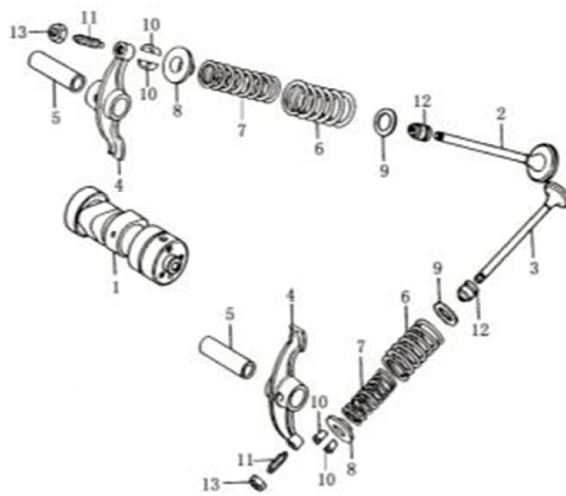

1	4620753531000	Вал ГРМ 139FMB, 147FMH, 152FMI; DELTA, ALPHA, ATV50
2,3	4620753530829	Клапаны (впуск/выпуск) 147FMH, 152FMI (d=20/23) (l=64, 9/65, 9); DELTA, ALPHA, ATV70-125
4	4620753530898	Коромысла ГРМ (2шт) 139FMB, 147FMH, 152FMH; DELTA, ALPHA
13	4620753530959	Маслосъемные колпачки d5×D10.6×8.4; 50-150cc (2шт)