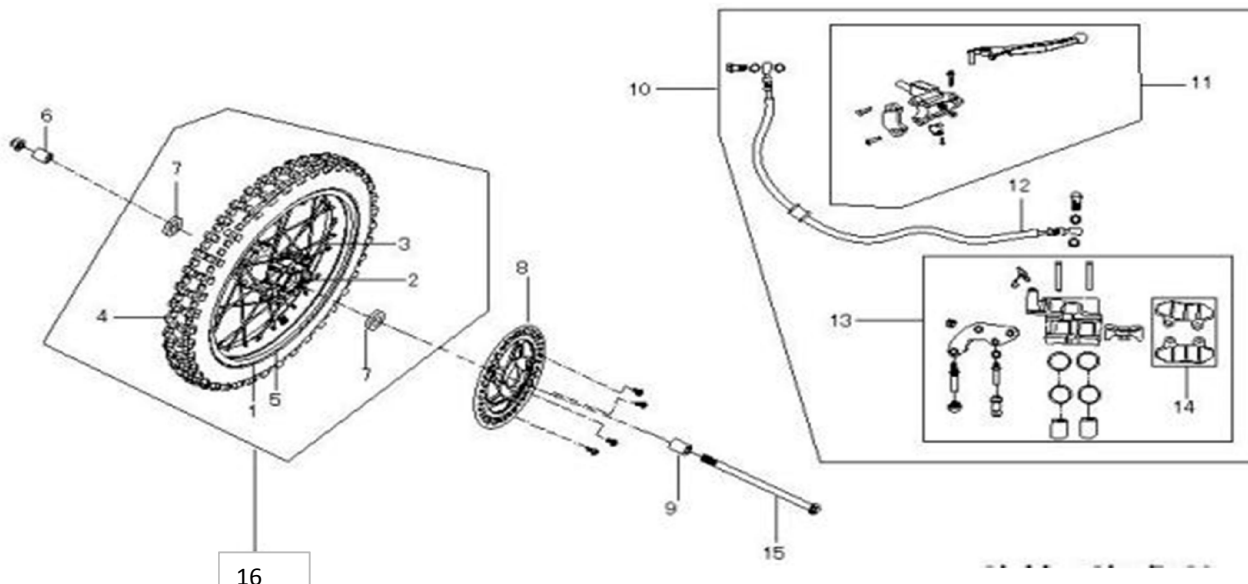

16

3	4620770798219	Спица колеса 17" TTR
4	4620767364427	Шина 70/100-17 TT (offroad/cross) GUANG LI
5	4620761962353	Диск колесный R17 передний 1.8-17 (спицы) (диск. 4x70); TTR125
6	4627072922090	Втулка колеса переднего 20x12,5x31 TTR125
7	4620753545526	Подшипник 6301/2RS (12x37x12)
8	4627072922182	Диск тормозной передний (200x76x3) (отв: 4x71) TTR125
9	4627072922083	Втулка колеса переднего 20x12,5x19 TTR125
10	4620761962308	Тормоз дисковый передний в сборе TTR125
11	4620767360511	Машинка тормоза переднего с рычагом TTR125
13	4627072922731	Суппорт тормоза переднего (2пор.) TTR125
14	4620767360498	Колодки тормозные дисковые TTR125 (перед)
15	4620761962315	Ось колеса переднего M12x1,25x215mm; TTR110
16	4620761553565	Диск колесный передний + шина 4T 2.15-17 TTR125