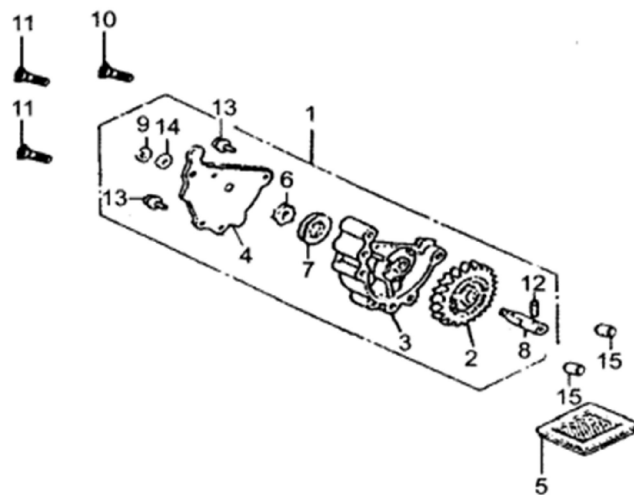

№	EAN код	irbismotors.ru	Наименование

1	4620753533103	Насос масляный 4Т 139FMB,147FMH,152FMI; DELTA,ALPHA,ATV50-110
2	4610013547933	Шестерня привода масляного насоса 153FMI,154FMI; TTR125, ACTIV, EX110, IROKEZ
5	4620753533288	Фильтр масляный (сито) 139FMB, 147FMH, 152FMI, 154FMI
6,7	4620753548824	Механизм масляного насоса внутренний 139FMB, 147FMH, 152FMH, 154FMI
10	std	Винт М6х1.0х35
11	4610014478755	Винт с прессшайбой М6 х 40 DIN 967 оц. (10 шт)
12	std	Штифт 3х16мм
13	std	Болт М5х0.8х10
14	4610014479158	Шайба D6 DIN 125 (10 шт)