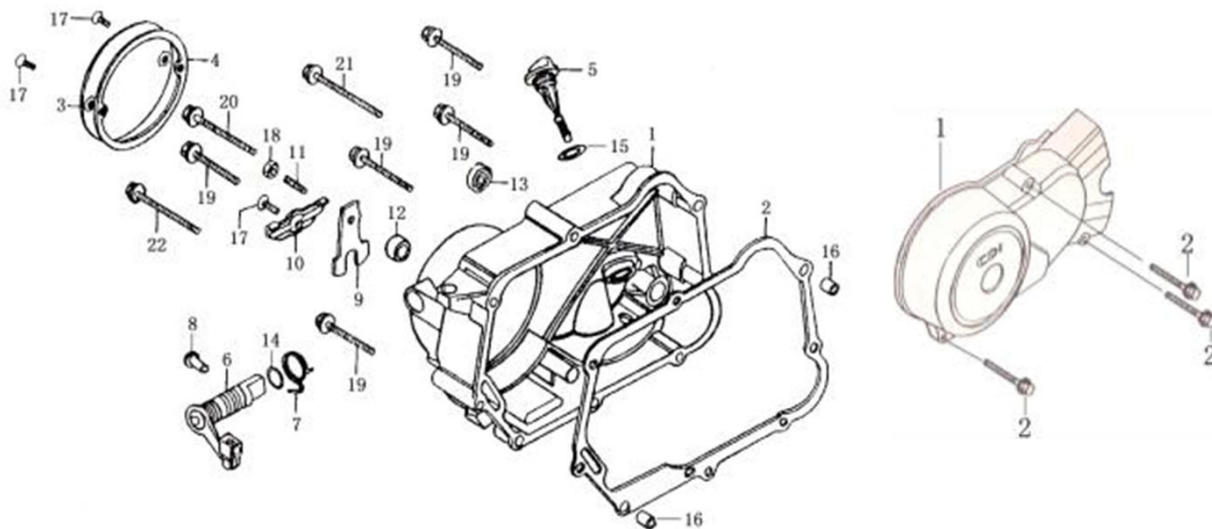

№	ЕАН код	irbismotors.ru	Наименование

1	4610013547780	Крышка двигателя правая 154FMI; TTR125
3	4610013547841	Крышка двигателя правая малая (сцепления) 139FMB,147FMH; DELTA, ALPHA
5	4620753533066	Щуп масла 139FMB,147FMH,152FMI; DELTA, ALPHA, ATV50-125
6	4627072923547	Рычаг привода сцепления 139FMB,147FMH,152FMI,154FMI
12	4620767363499	Сальник 12x21x4
13	4620767363505	Сальник 13,7x24x5
15	std	Кольцо 18×3
17	std	Винт М6×16
18	4610014478441	Гайка М6 DIN 934 оц. (10 шт)
19	std	Болт с фланцем АМ6×40
20	std	Болт с фланцем АМ6×55
21	std	Болт с фланцем АМ6×65
22	std	Болт с фланцем АМ6×80
31	4627072922380	Крышка двигателя левая 152FMI,154FMI (без э/старт.); TTR125-1
32	std	Болт с фланцем М6×32