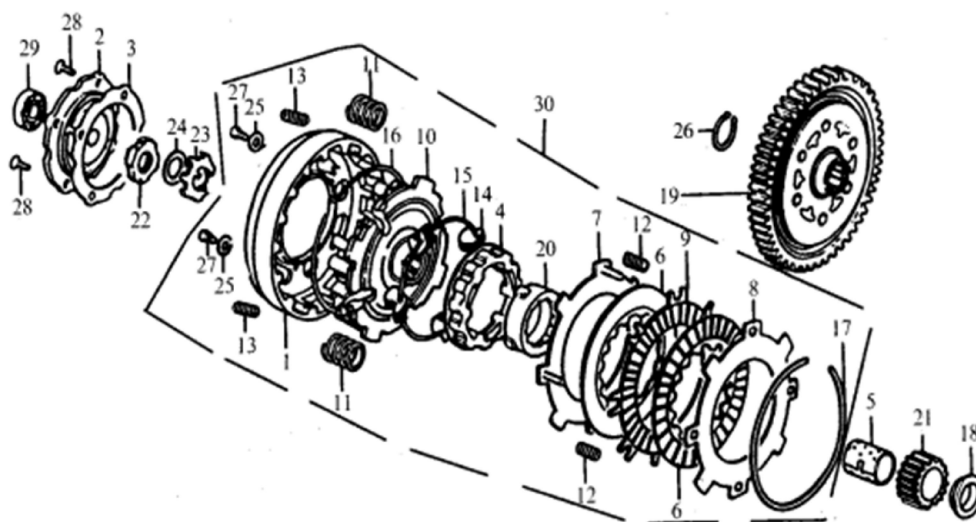

6,9	4650064233072	Диски сцепления (компл.) 139FMB, 147FMH, 152FMI (2 фрикц.)
19	4620767360689	Шестерня главной передачи 139FMB,147FMH,152FMI,154FMI
5,21	4620753534599	Шестерня сцепления 139FMB,147FMH,152FMI,153FMI; DELTA, ALPHA
22	std	Гайка самоконтрящаяся М14х1.0мм
23	std	Шайба стопорная 14мм
24	std	Шайба 14мм
25	4610014479141	Шайба D5 DIN 125 (10 шт)
27	4610014478694	Винт с прессшайбой М5 x 10 DIN 967 оц. (10 шт)
28	4610014478694	Винт с прессшайбой М5 x 10 DIN 967 оц. (10 шт)
29	4627072921178	Подшипник 6000 (10x26x8) (RUS)
30	4620753534605	Сцепление в сборе 139FMB,147FMH,152FMI; DELTA, ALPHA