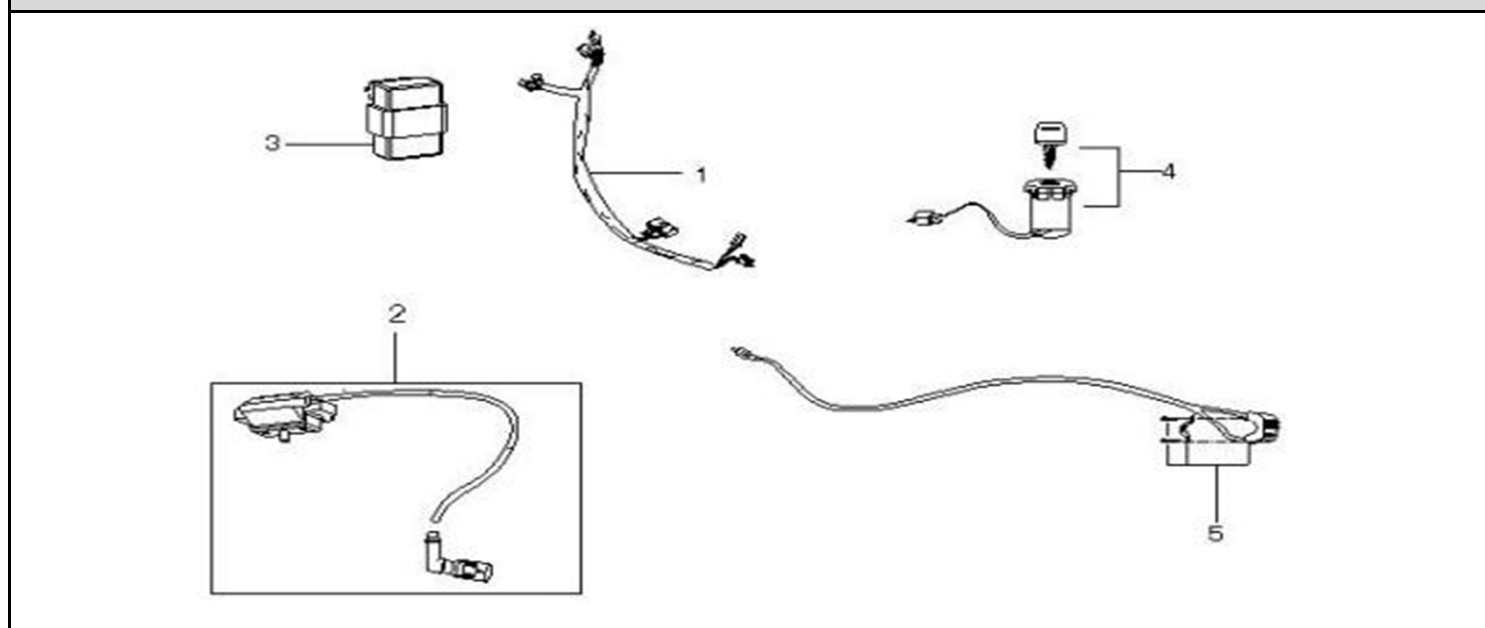

ЭЛЕКТРООБОРУДОВАНИЕ

1	4627072922236	Жгут проводов TTR125
2	4620761962124	Катушка зажигания со свечным колпачком 4Т 153FMI, 154FMI, 162FMJ,166FMM
3	4620761962131	Коммутатор (CDI) 139FMB, 147FMH,152FMI (4конт.); T150
4	4620761962148	Замок зажигания TTR125, TTR250a
5	4620761962155	Кнопка выключения двигателя в сборе TTR125