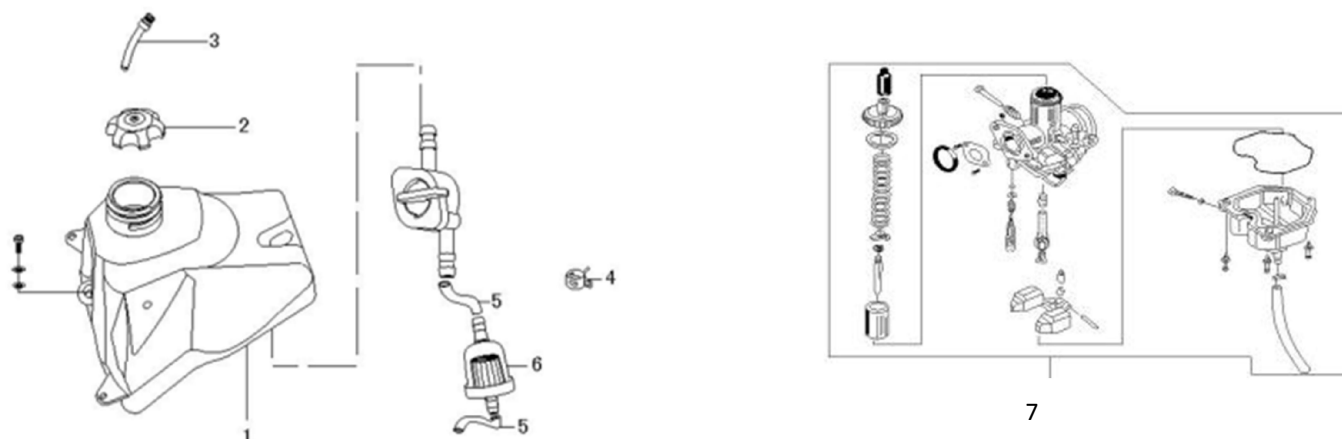

СИСТЕМА ПОДАЧИ ТОПЛИВА

1	4620761962247	Бак топливный TTR125
2	4627072922373	Крышка бака топливного TTR110-250
6	4620753534285	Фильтр топливный универсальный ТИП1
7	4620761962117	Карбюратор 4Т 154FMI PZ26; TTR125