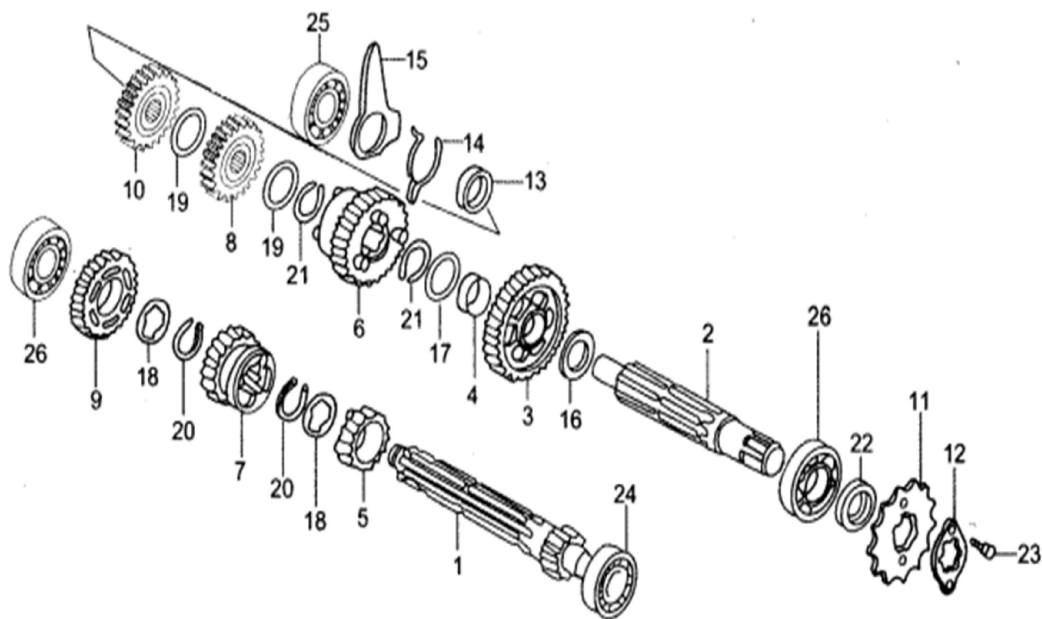

11	4627072922267	Звезда ведущая (428-14Т) TTR125
16	std	Шайба 17мм
20	std	Кольцо стопорное 17мм
21	std	Кольцо стопорное 20мм
22	4620767363536	Сальник 17х30х5
23	std	Болт М6х1.0х8мм
24	4620753545274	Подшипник 6001/2RS (12х28х8)
25	4620753545373	Подшипник 6201/2RS (12х32х10)
26	4620753545434	Подшипник 6203/2RS (17х40х12)
27	4627072922021	Валы КПП с шестернями 153FMI,154FMI; TTR125