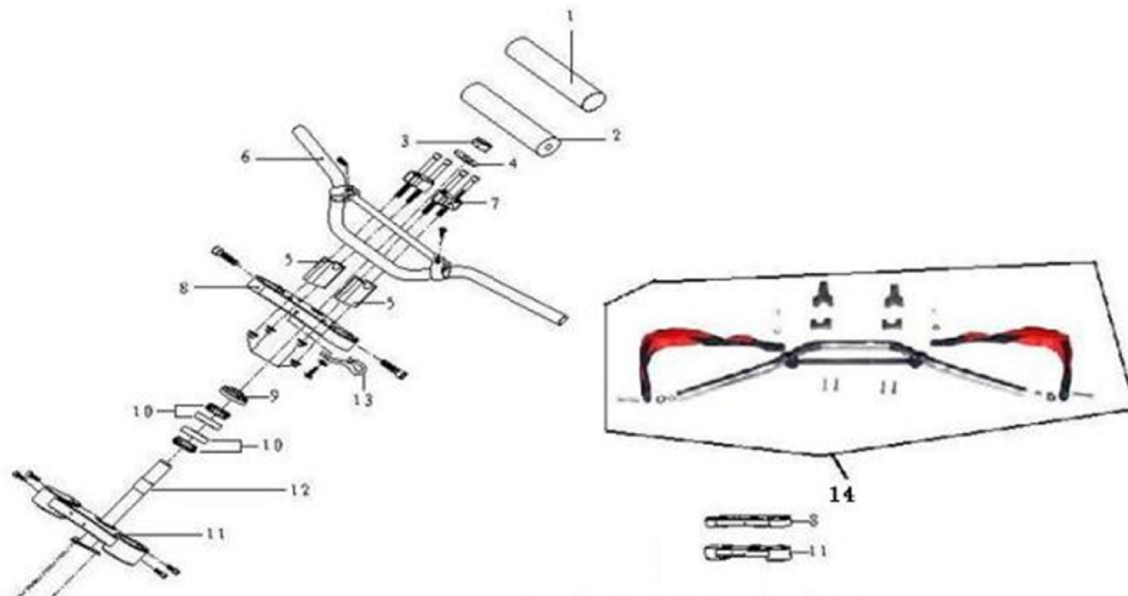

ХОДОВАЯ ЧАСТЬ, ОРГАНЫ УПРАВЛЕНИЯ

3	std	Гайка M22
4	std	Шайба 22x36x1
5,7	4620767360276	Хомут-зажим руля в сборе TTR125
6	4620767360375	Руль TTR125
8	4620761962360	Траверса верхняя TTR125
9,10	4610013547698	Подшипники рулевой колонки TTR125
11	4620761962377	Траверса нижняя TTR125
12	4620761962384	Вал рулевой TTR125 M22×48mm×228mm