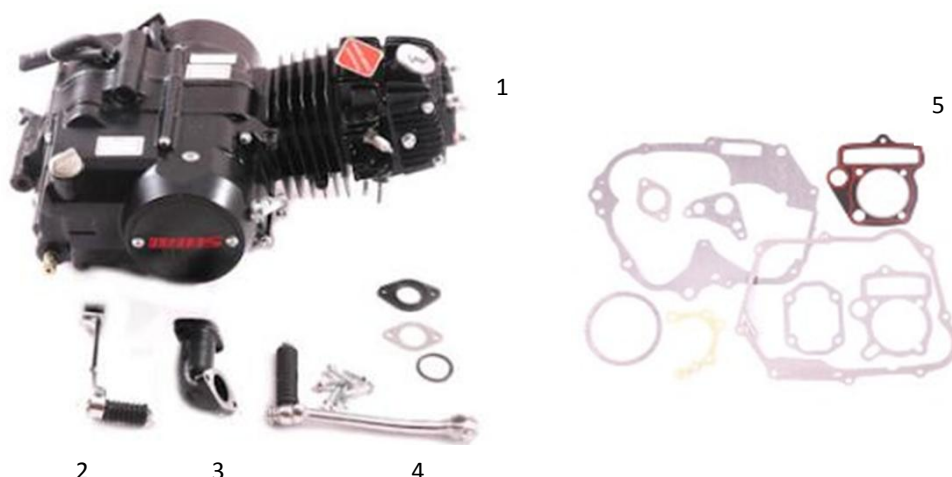

№	EAN код	irbismotors.ru	Наименование

ДВИГАТЕЛЬ