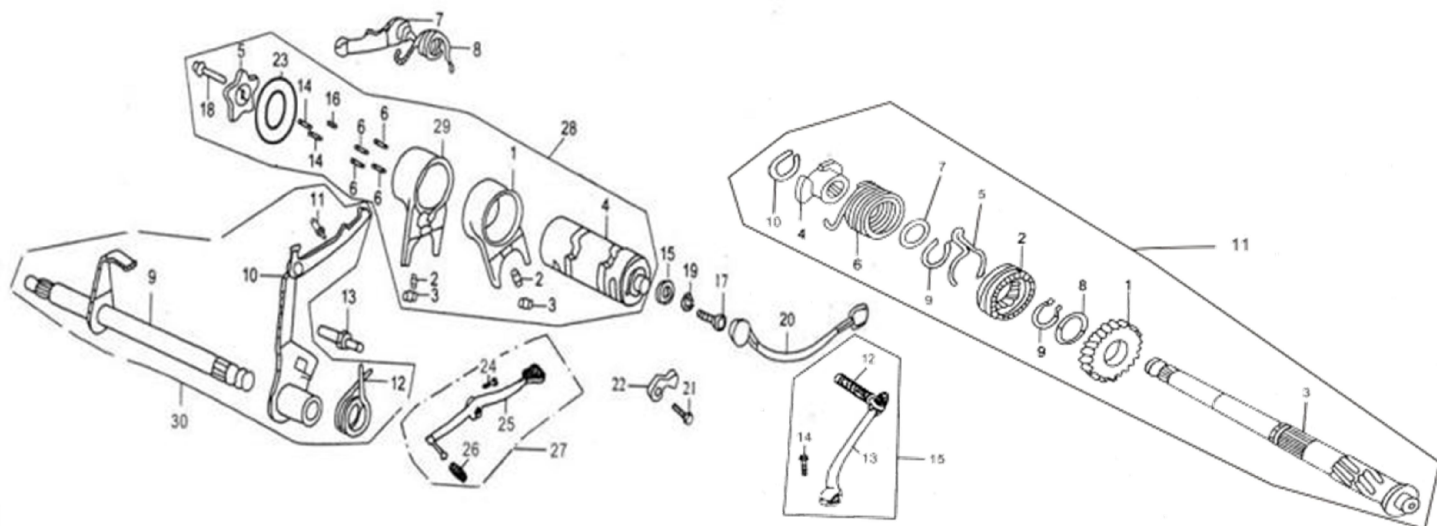

№	EAN код	irbismotors.ru	Наименование

17	std	Болт М6х1.0х14мм
18	std	Болт М6х1.0х16мм
19	4610014478601	Гровер D6 DIN 7980 оц. (10 шт)
21	4610014478298	Болт М6 х 12 DIN 933 оц. (10 шт)
24	std	Болт М6х1.0х30
27	4620761962179	Рычаг переключения передач (педаль) 152FMI,154FMI; TTR125
28	4620753534841	Вал переключения передач (копирный, с вилками) 139FMB, 147FMH, 152FMH, 154FMI
30	4620753534858	Ось рычага переключения передач в сборе 139FMB, 147FMH, 152FMH (l=160mm)
31	4620753535213	Вал пусковой 139FMB, 147FMH, 152FMI (L=192mm)
32	4620761962162	Рычаг кикстартера 152FMI, 153FMI, 154FMI; TTR125