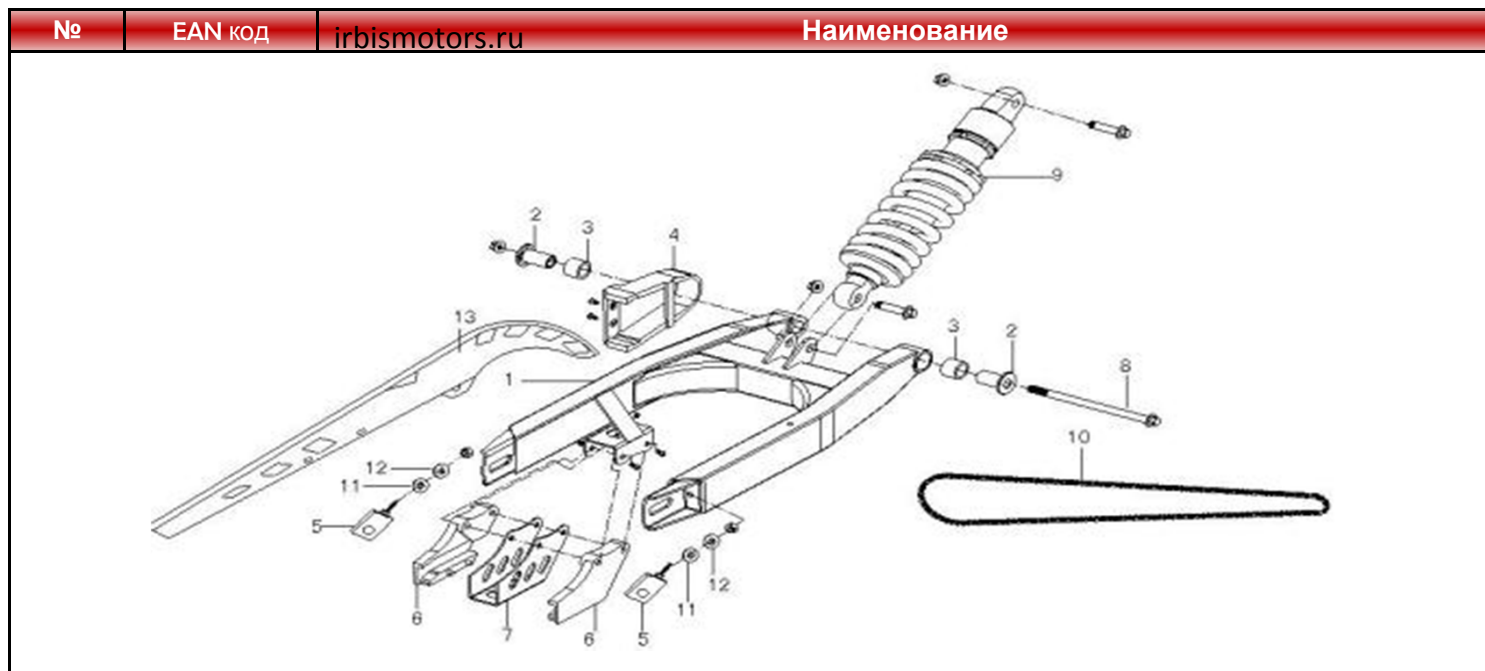

1	4620761963848	Рычаг подвески задней (маятник) TTR125
2	4620761962407	Втулка маятника подвески 16x10,5x19 TTR125
3	4620757436462	Подшипник игольчатый (сепаратор) НК1612 (16*22*12)
4	4680329001009	Пыльник рычага подвески (маятника) TTR125
5	4620770798202	Натяжитель цепи приводной TTR125-250 (пара)
6	4610013547735	Направляющие цепи приводной TTR125 (пара)
8	4610013547742	Ось маятника M10x1,25x245mm TTR125
9	4620761962414	Амортизатор задний (L-320mm,D-10mm,d-10mm) TTR125
10	4620761962421	Цепь (428*110); TTR125
12	std	Шайба 8x16x2
13	4627072922281	Кожух цепи TTR125