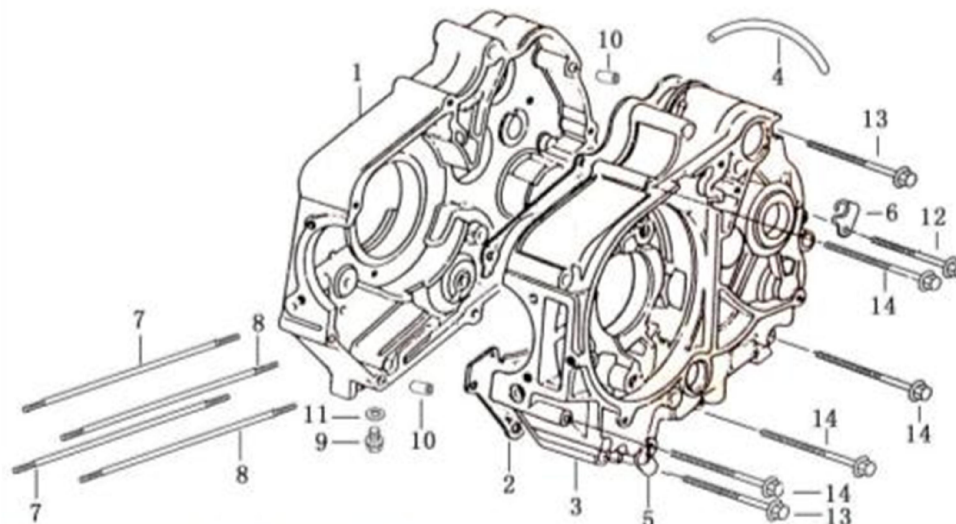

1	4627072922359	Корпус картера правый 153FMI, 154FMI
3	4627072922335	Корпус картера левый 147FMD, 154FMI (без э/старт.) TTR125
7	4610013547889	Шпильки цилиндра (2шт) (А) 153FMI, 154FMI
8	4610013547896	Шпильки цилиндра (2шт) (В) 153FMI, 154FMI
12	std	Болт с фланцем АМ6×50
13	std	Болт с фланцем АМ6×50
14	std	Болт с фланцем АМ6×65