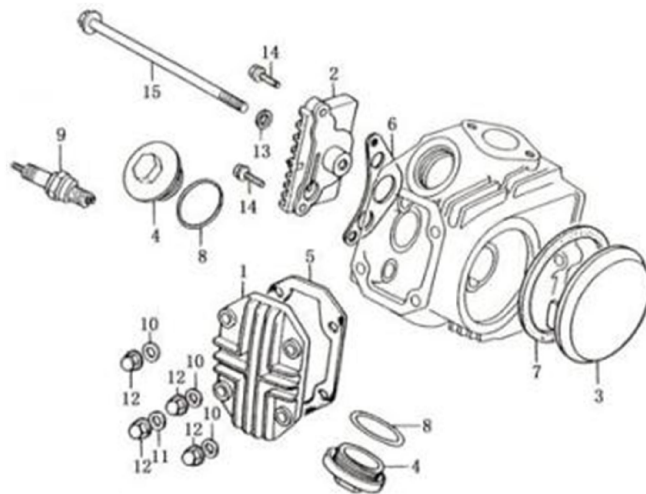

№	EAN код	irbismotors.ru	Наименование

1	4620753532946	Крышка головки цилиндра 139FMB, 147FMH, 152FMI (верх. квадрат.)
2	4620767362645	Крышка головки цилиндра 139FMB, 147FMH, 152FMI (прав. квадрат.)
3	4610013547766	Крышка головки цилиндра 153FMI, 154FMI (лев. круг.)
4	4620753533257	Крышка масляного фильтра 139QMB, 157QMJ, 152QMI, клапанов 139FMB, 147FMH, 152FMI
8	std	Кольцо 30.8×3.2
9	4620753544123	Свеча зажигания 4Т (аналог С7HSA)
10	4610014479158	Шайба D6 DIN 125 (10 шт)
11	4610014479158	Шайба D6 DIN 125 (10 шт)
12	std	Гайка закрытая М6
13	4610014479158	Шайба D6 DIN 125 (10 шт)
14	std	Болт с фланцем АМ6×20
15	std	Болт с фланцем АМ6×110