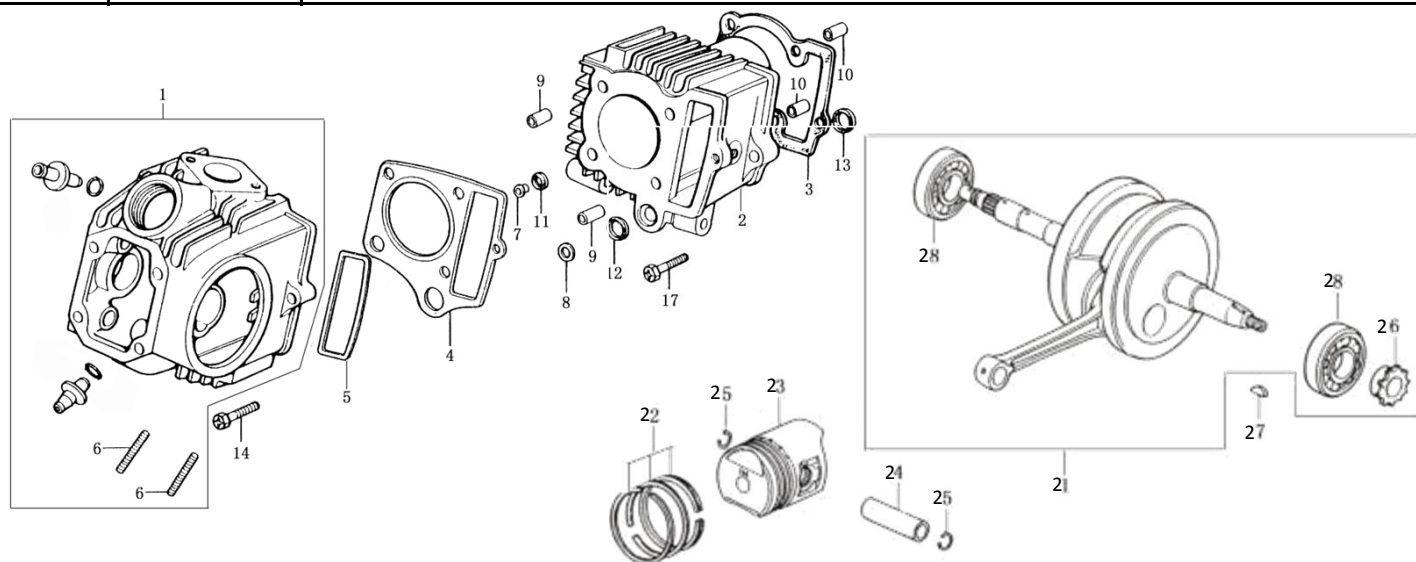

1	4620767361907	Двигатель в сборе 4Т 154FMI (СУВ) 123,6см3 (МКПП) (1-Н-2-3-4) (без э/стартера); TTR125
2	4620761962179	Рычаг переключения передач (педаль) 152FMI, 154FMI; TTR125
4	4620761962162	Рычаг кикстартера 152FMI, 153FMI, 154FMI; TTR125
5	4627072922588	Прокладки двигателя комплект 4Т 154FMI D54 (без эл./стартера); TTR125