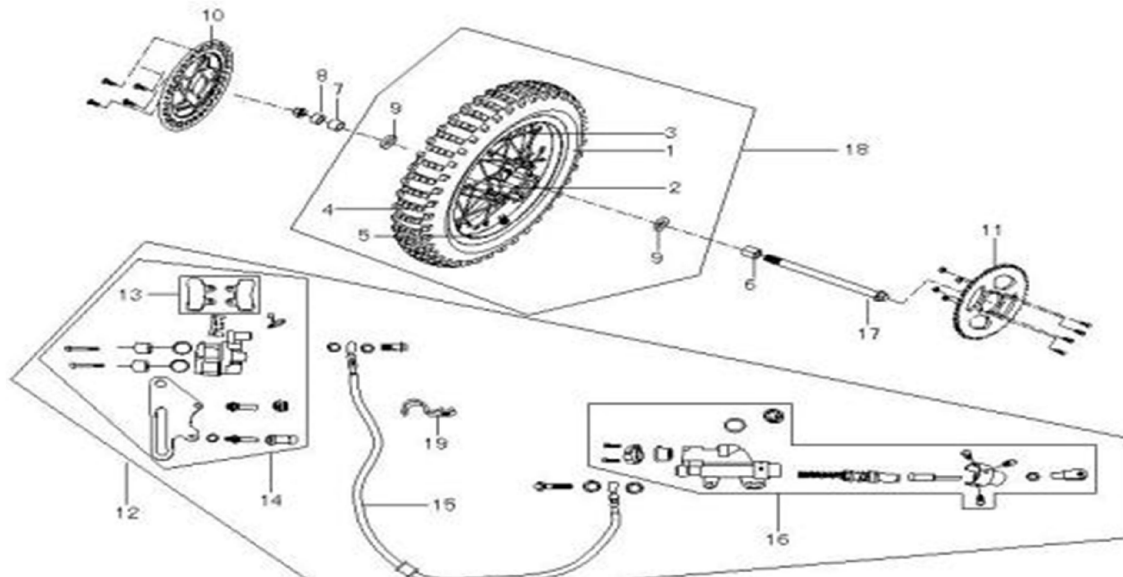

18

3	4620770798226	Спица колеса 14" TTR
4	4620767364434	Шина 90/100-14 TT (offroad/cross) GUANG LI
5	4627072922144	Диск колесный R14 задний 1.85-14 (спицы) (диск. 4x71) TTR125
6	4627072922076	Втулка колеса заднего 22x15,5x36 TTR110-125
7	4627072922069	Втулка колеса заднего 22x15,5x22 TTR125
8	4627072922052	Втулка колеса заднего 22x15,5x11 TTR125
9	4620753545427	Подшипник 6202 (15x35x11)
10	4627072922205	Диск тормозной задний (190x77x3) (отв: 4x71) TTR125
11	4620761962339	Звезда ведомая (428-41T) (4x65) TTR125
12	4620761962346	Тормоз дисковый задний (ножной) в сборе TTR125
13	4620767360504	Колодки тормозные дисковые TTR125 (зад.)
14	4620761963831	Суппорт тормоза заднего (1пор.) TTR125
16	4610013547681	Машинка тормоза заднего (ножного) TTR125
17	4627072922441	Ось колеса зад./перед. M14x1,5x225mm; TTR125
18	4620761962322	Диск колесный задний + шина 4T 2.50-14 TTR125