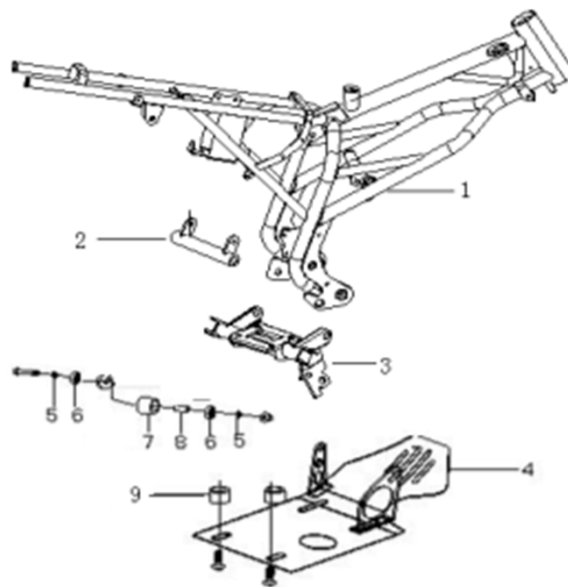

№

EAN код

irbismotors.ru

Наименование

КУЗОВНЫЕ ЭЛЕМЕНТЫ, ПЛАСТИК

1	4620767360221	Пластик боковой передний (пара) TTR125
2	4610013547674	Пластик передний TTR110, TTR125-1
3	4620767360436	Пластик боковой задний (пара) TTR125
4	4620761962278	Крыло заднее TTR125 (хвост)
5	4620761962285	Сиденье TTR125-1
6	4620761962292	Крыло переднее TTR125

1	4610013547704	Рама TTR125
2	4610013547711	Кронштейн маятника TTR125
3	4680329000965	Успокоитель цепи приводной в сборе TTR125
4	4627072922250	Защита двигателя (сталь) TTR125
5,6,7,8	4610013547728	Ролик успокоителя цепи приводной TTR110,TTR125,TTR250a (в сборе)

№	EAN код	irbismotors.ru	Наименование
---	---------	----------------	--------------

1	4610013547759	Подножка боковая TTR125
3	4627072922595	Пружина подножки боковой (L=115mm) TTR110-125
4,5,6	4627072922489	Подножки водительские (пара) TTR125