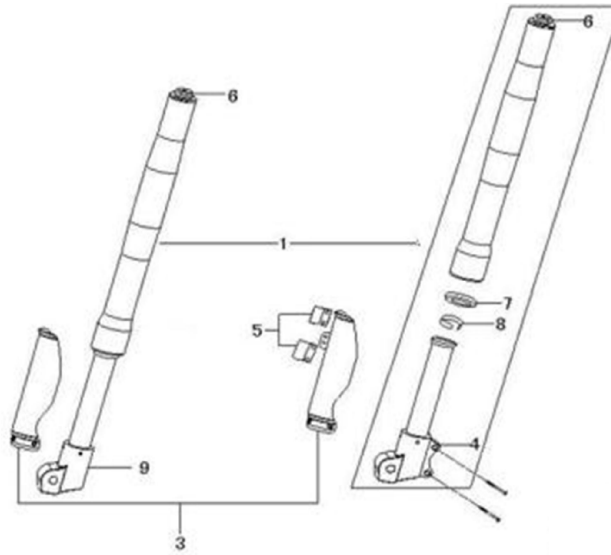

1	4620761962162	Рычаг кикстартера 152FMI, 153FMI, 154FMI; TTR125
2	4620761962179	Рычаг переключения передач (педаля) 152FMI,154FMI; TTR125
3,4	4620761962186	Педаля тормоза заднего TTR125