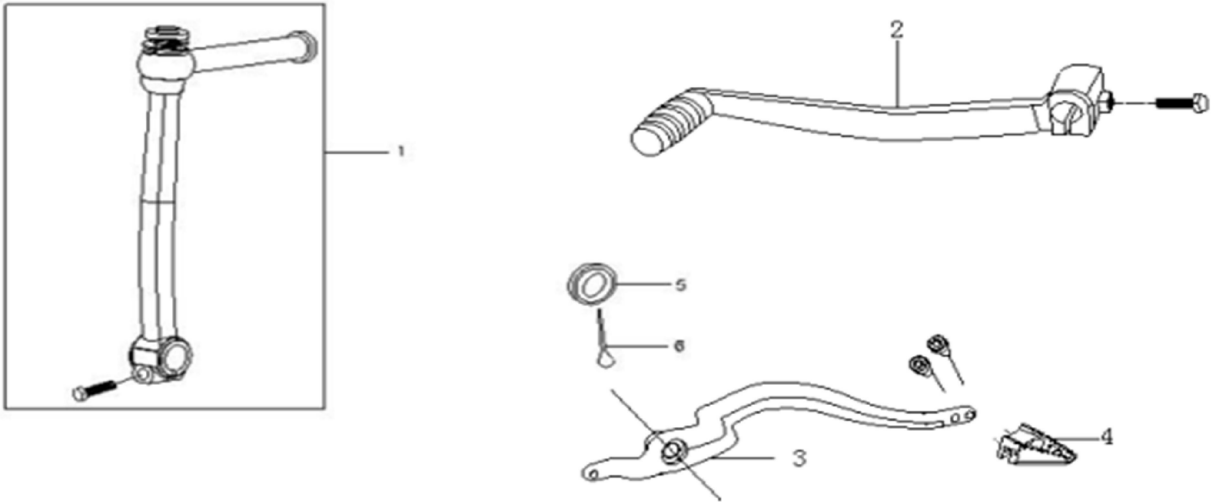

№	EAN код	irbismotors.ru	Наименование