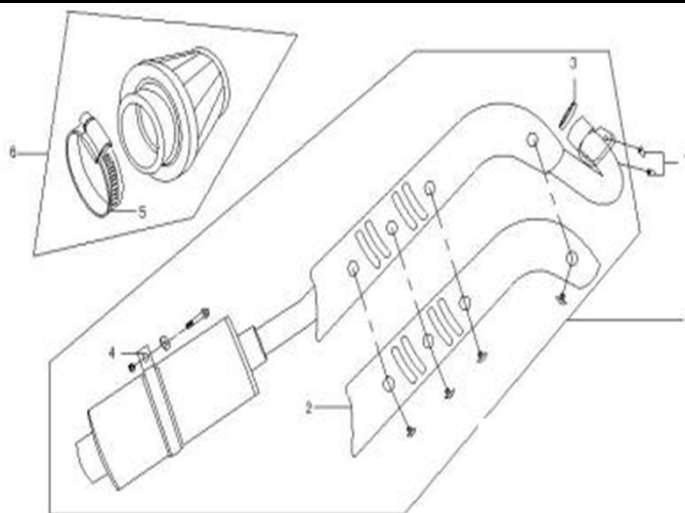

ВЫПУСКНАЯ СИСТЕМА

1	4620761963541	Глушитель 4Т 152FMH,154FMI; TTR125
6	4610013547834	Фильтр воздушный нул. сопротивления D38 ТИП8; TTR125