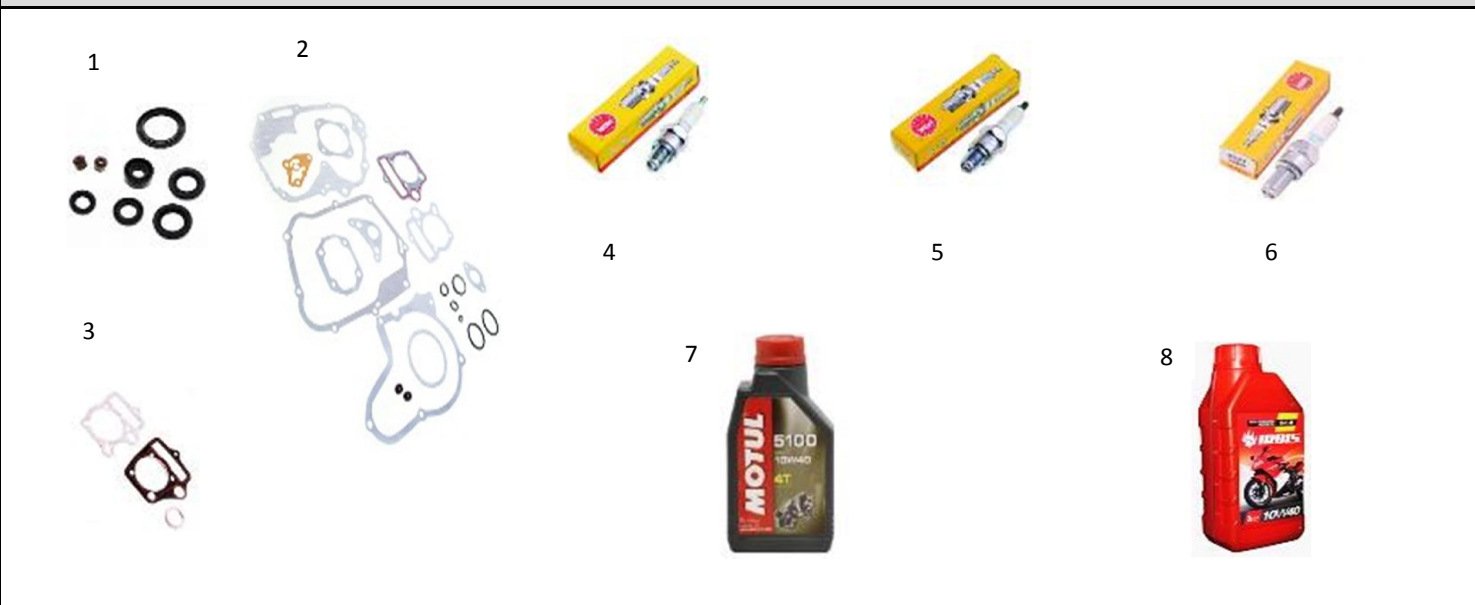

РАСХОДНЫЕ МАТЕРИАЛЫ И ДОП. ОБОРУДОВАНИЕ

1	4620753545656	Сальники комплект 139FMB,147FMH (7шт)
2	4620753546431	Прокладки двигателя комплект 4T 152FMH D52,5; DELTA, ALPHA
3	4620767363215	Прокладки ЦПГ (3шт) 4T 152FMH D52
4	0008729514629	Свеча зажигания 4T NGK 4629 C7HSA
5	0008729517223	Свеча зажигания 4T NGK 7223 CR7HS
6	0008729511275	Свеча зажигания 4T NGK 1275 CR8E
7	3374650237855	Масло моторное 4T 5100 10W-40 н/с (1л.) MOTUL
8	4650066003062	Масло моторное 4T SS-C 10W-40 н/с (1л.) IRBIS