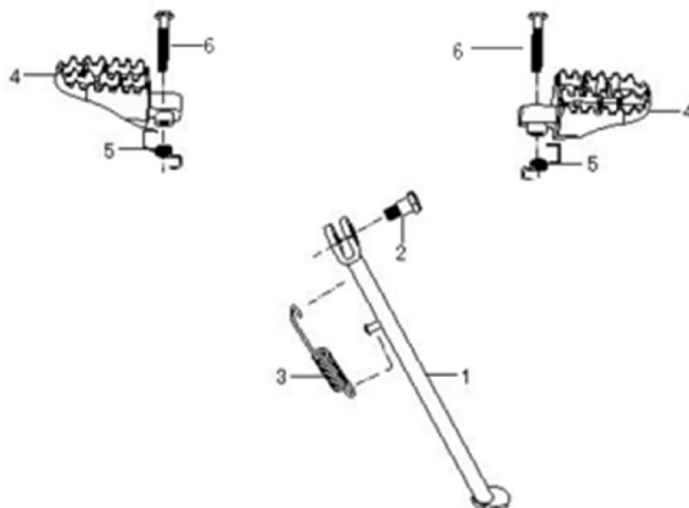

№	EAN код	irbismotors.ru	Наименование

1	4610013547759	Подножка боковая TTR125
3	4627072922595	Пружина подножки боковой (L=115mm) TTR110-125
4,5,6	4627072922489	Подножки водительские (пара) TTR125