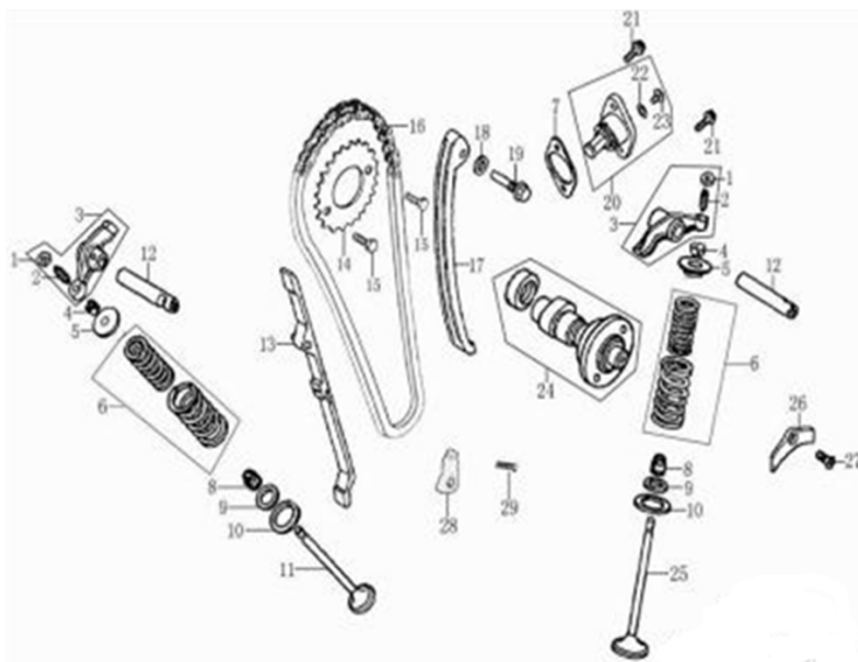

11	4620770798363	Клапаны (впуск/выпуск) 163FML, 166FMM (CB200-250) (d=27/31,5)
13,17	4627072922823	Успокоитель цепи ГРМ 157FMI, 162FMJ, 166FMM (CB125-250)
16	4620770798271	Цепь ГРМ 157FMI, 161FMJ, 166FMM (CB125-250) 102L
20	4627072922434	Натяжитель цепи ГРМ 157FMI, 161FMJ, 166FMM (CB125-250)