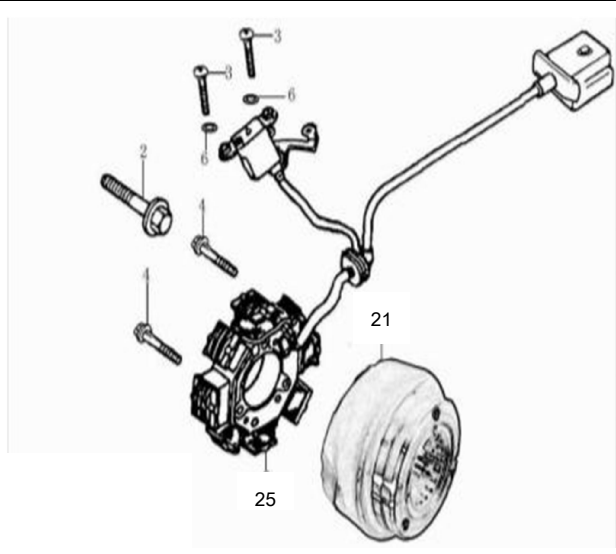

8	4627072922045	Вал переключения передач (червячный) 166FMM (CB125-250)
20	4627072922458	Ось переключения передач с рычагом 157FMI, 161FMJ, 166FMM (CB200-250)
21	4627072922625	Ротор генератора 157FMI,161FMJ,166FMM (CB125-250)
25	4627072920560	Статор генератора 157FMI, 162FMJ, 166FMM (CG, CB) (8 кат.)