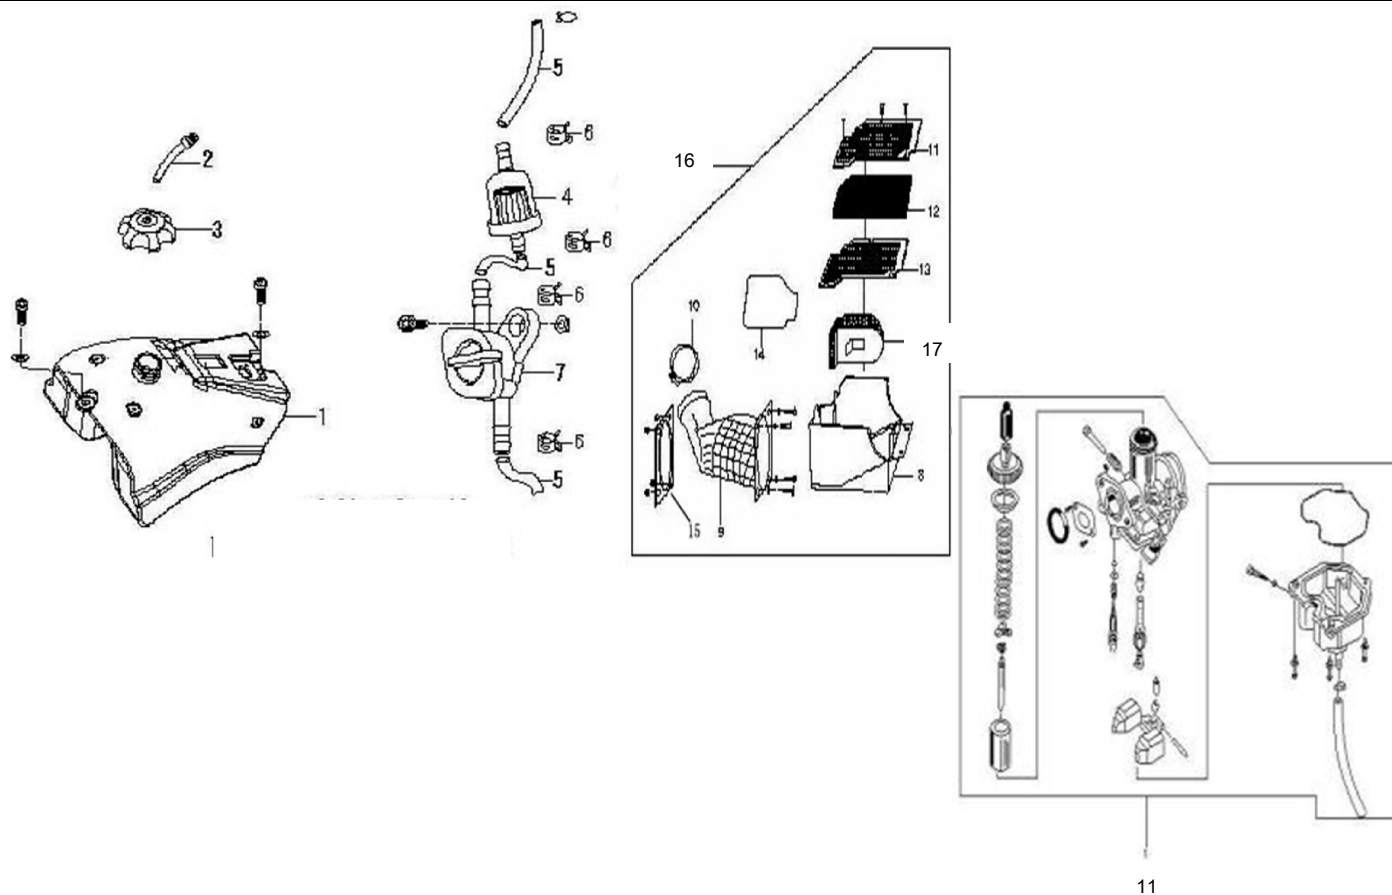

СИСТЕМА ПОДАЧИ ТОПЛИВА

1	4620761962643	Бак топливный TTR250a
3	4627072922373	Крышка бака топливного TTR110-250
4	4620753534285	Фильтр топливный универсальный ТИП1
11	4620761962445	Карбюратор 4Т 162FMJ, 166FMM (CB150-250) PZ30
16	4620761962629	Фильтр воздушный в сборе 166FMM(CB250); TTR250a
17	4620761962636	Фильтрующий элемент 166FMM; TTR250a