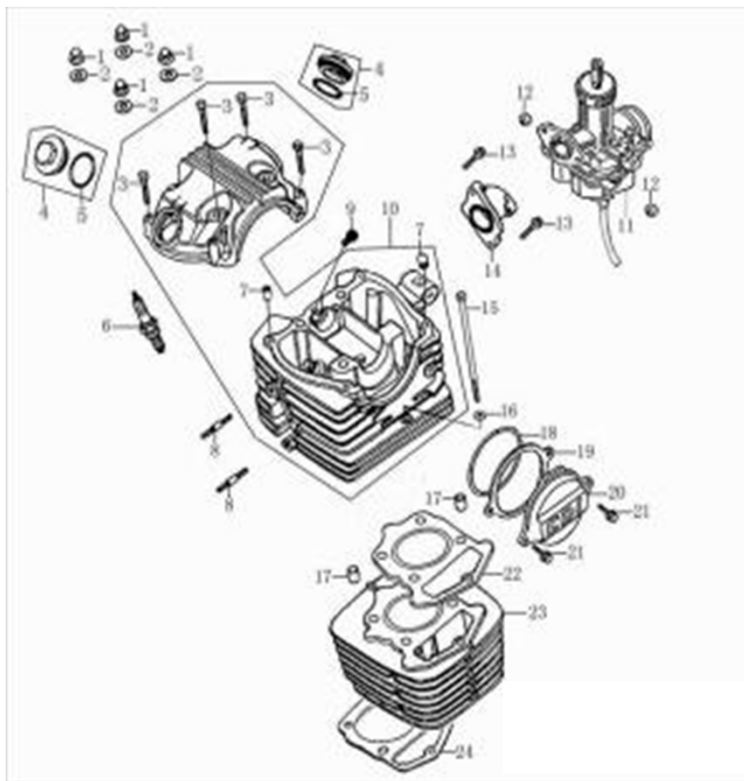

### ДВИГАТЕЛЬ

1	4620761962438	Двигатель в сборе 4T 250см3 166FMM (CB250)
---	---------------	--

10	4620761964159	Головка цилиндра 4Т 166FMM (CB250) D66,5 (d=27/31,5) в сборе (к-т с распредвалом)
14	4627072922304	Коллектор впускной 162FMJ, 167FMM (CB200-250) (удлин.); TTR250a
22	4620767360412	Прокладка головки цилиндра 4Т 166FMM (CB250)
24	4620770798301	Прокладка цилиндра 4Т 166FMM (CB250) D66