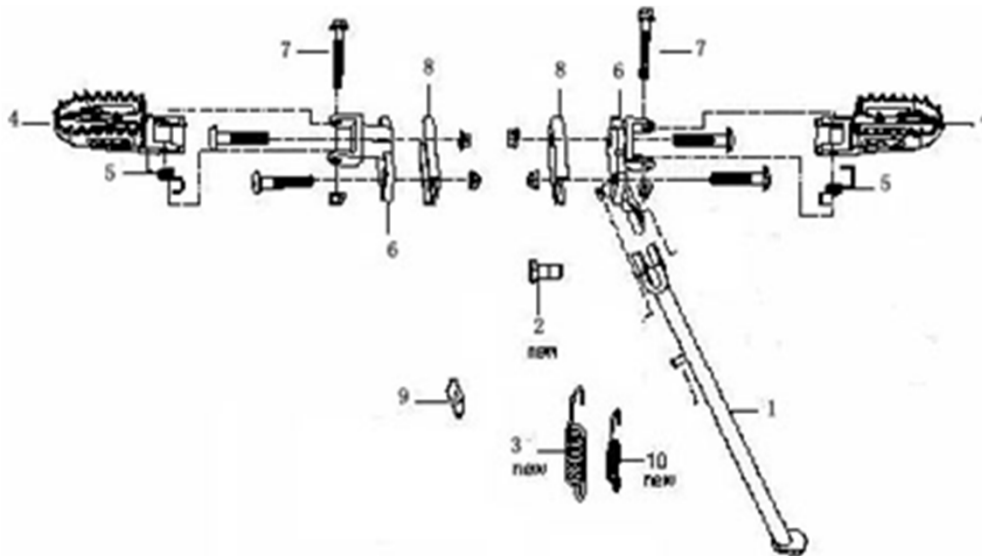

## КУЗОВНЫЕ ЭЛЕМЕНТЫ, ПЛАСТИК

1	4620767360184	Пластик боковой передний (пара) TTR250a
2	4620767360573	Пластик боковой задний (пара) TTR250a
3	4620761962681	Сиденье TTR250a
4	4620770798172	Крыло заднее TTR250a (хвост)
5		Обтекатель руля
6	4620767360092	Крыло переднее TTR250a (перед. часть)
7	4620767360085	Крыло переднее TTR250a (задн. часть)

1		Подножка боковая
3	4627072922601	Пружина подножки боковой (L=130mm) TTR250a (наружная)
4	4627072922496	Подножка водительская TTR250a
10	4620753539648	Пружина подножки боковой (L=130mm) TTR250a (внутренняя)

## СИСТЕМА ПОДАЧИ ТОПЛИВА

1	4620761962643	Бак топливный TTR250a
3	4627072922373	Крышка бака топливного TTR110-250
4	4620753534285	Фильтр топливный универсальный ТИП1
11	4620761962445	Карбюратор 4Т 162FMJ, 166FMM (CB150-250) PZ30
16	4620761962629	Фильтр воздушный в сборе 166FMM(CB250); TTR250a
17	4620761962636	Фильтрующий элемент 166FMM; TTR250a

1	4620761962568	Трос сцепления TTR250a (L=1200mm)
3	4620761962575	Рычаг сцепления TTR250a (в сборе)
7	4620767360351	Трос газа 4T (L=1000mm) TTR250a
8	4620753542457	Ручка левая ТИП1 универсальная
9	4620753542419	Ручка газа ТИП1 универсальная