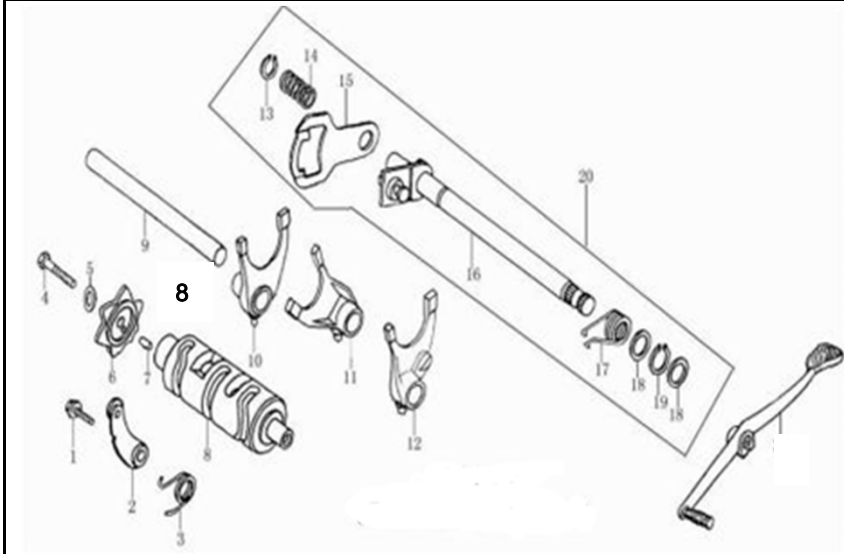

8	4627072922045	Вал переключения передач (червячный) 166FMM (CB125-250)
20	4627072922458	Ось переключения передач с рычагом 157FMI, 161FMJ, 166FMM (CB200-250)
21	4627072922625	Ротор генератора 157FMI,161FMJ,166FMM (CB125-250)
25	4627072920560	Статор генератора 157FMI, 162FMJ, 166FMM (CG, CB) (8 кат.)