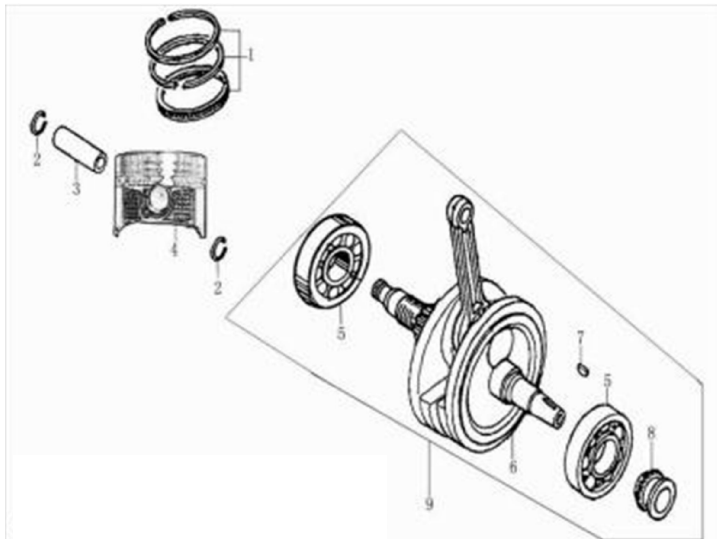

1	4620770798318	Кольца поршневые 4Т 166FMM (CB250) D66,5
4	4620770798295	Поршневой комплект 4Т 166FMM (CB250) D66
9	4620767360429	Вал коленчатый в сборе 4Т 166FMM (CB250)