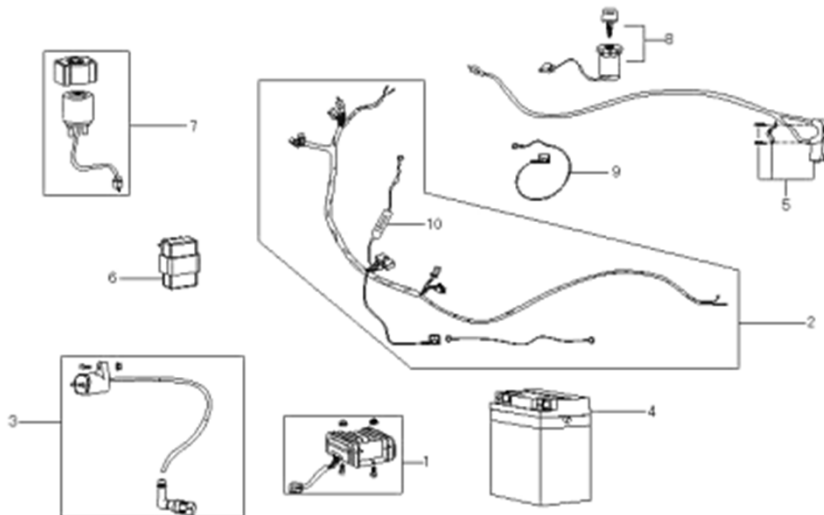

ЭЛЕКТРООБОРУДОВАНИЕ

2	4627072922243	Жгут проводов TTR250a
3	4620761962469	Катушка зажигания со свечным колпачком 4T 157FMI,162FMJ,166FMM (CG,GY,CB125-250)
4	4620753542518	Аккумуляторная батарея 12V9Ah (135x75x140) NRG
5	4620753543997	Реле электростартера универсальное
6	4620753543416	Коммутатор (CDI) 154FMI, 157FMI, 166FMM, ATV150, TTR
8	4620761962148	Замок зажигания TTR125, TTR250a