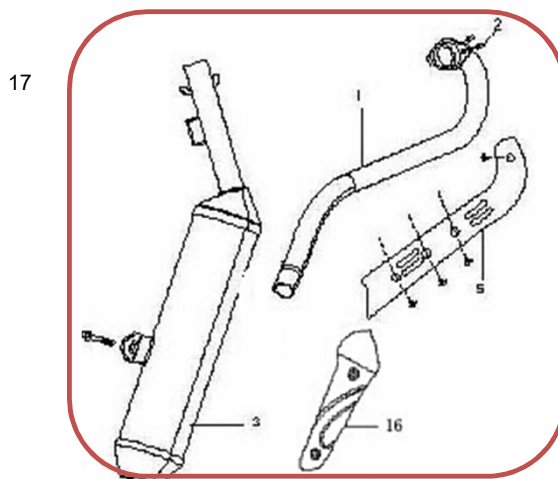

ВЫПУСКНАЯ СИСТЕМА

17	4620761962612	Глушитель 4Т 166FMM (CB250); TTR250a