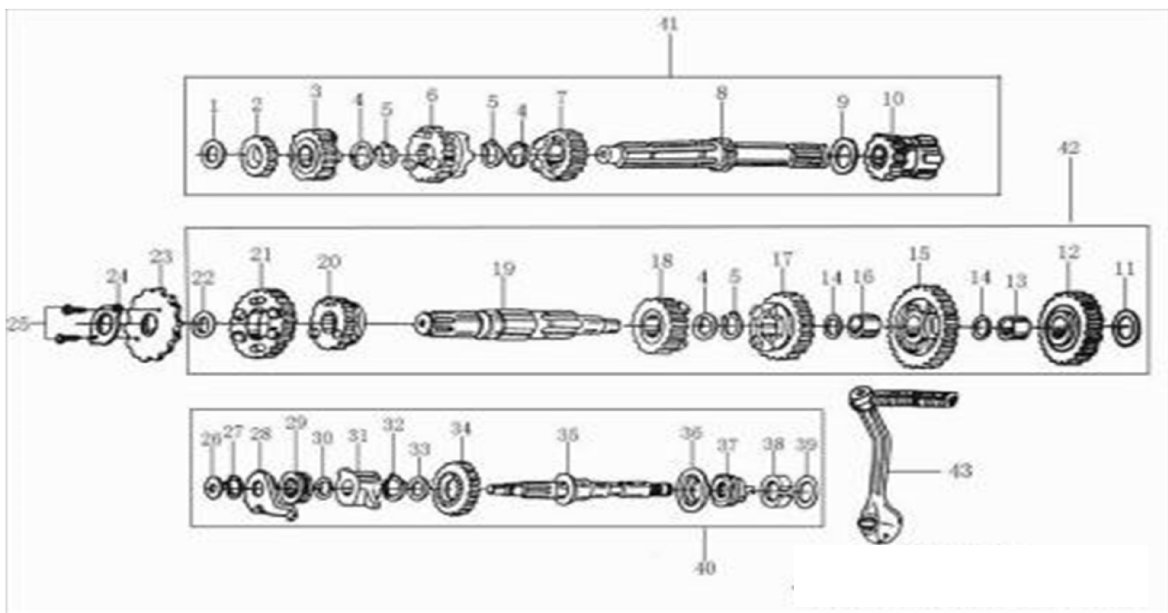

23	4627072922274	Звезда ведущая (530-15Т) CG,CB125-250; MINSK, INTRUDER, TTR250
40	4620767361600	Вал пусковой 157FMI,162FMJ,166FMM (CG125-250, CB125-250)
41,42	4620770798400	Валы КПП с шестернями 162FMJ,166FMM (CB150-250)