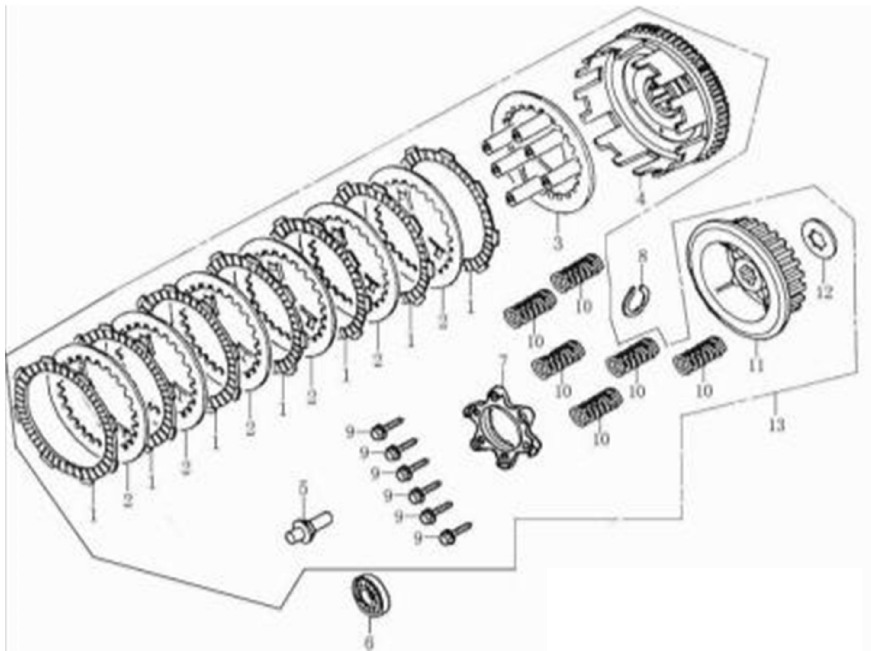

5	4627072930057	Шток сцепления 157FMI, 162FMJ,166FMM (CB125-250)
6	4620753545298	Подшипник 6003 (17x35x10)
13	4620770798264	Сцепление в сборе 166FMM (CG, CB250) (6 болтов, 7 дисков, 73Т)