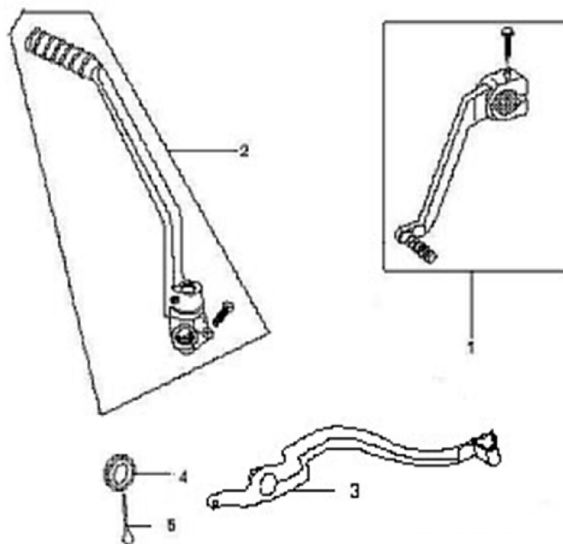

1		Подножка боковая
3	4627072922601	Пружина подножки боковой (L=130mm) TTR250a (наружная)
4	4627072922496	Подножка водительская TTR250a
10	4620753539648	Пружина подножки боковой (L=130mm) TTR250a (внутренняя)

## СИСТЕМА ПОДАЧИ ТОПЛИВА

1	4620761962643	Бак топливный TTR250a
3	4627072922373	Крышка бака топливного TTR110-250
4	4620753534285	Фильтр топливный универсальный ТИП1
11	4620761962445	Карбюратор 4Т 162FMJ, 166FMM (CB150-250) PZ30
16	4620761962629	Фильтр воздушный в сборе 166FMM(CB250); TTR250a
17	4620761962636	Фильтрующий элемент 166FMM; TTR250a

## ВЫПУСКНАЯ СИСТЕМА

17	4620761962612	Глушитель 4Т 166FMM (CB250); TTR250a
----	---------------	--------------------------------------

**ХОДОВАЯ ЧАСТЬ, ОРГАНЫ УПРАВЛЕНИЯ**

1	4620761962537	Рычаг переключения передач 166FMM (CB250); TTR250a
2	4620761962544	Рычаг кикстартера 166FMM (CB250); TTR250a
3	4620761962551	Педадь тормоза заднего TTR250a

1	4620761962568	Трос сцепления TTR250a (L=1200mm)
3	4620761962575	Рычаг сцепления TTR250a (в сборе)
7	4620767360351	Трос газа 4T (L=1000mm) TTR250a
8	4620753542457	Ручка левая ТИП1 универсальная
9	4620753542419	Ручка газа ТИП1 универсальная