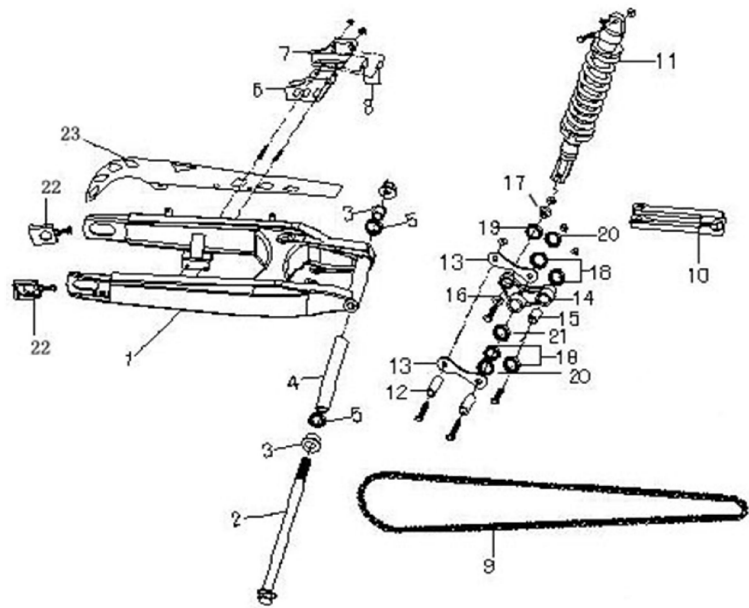

1	4620761962841	Рычаг подвески задней (маятник) TTR250a
2	4620761962858	Ось маятника M14x1,5x260mm TTR250a
6,7		Защита цепи
9	4627072933607	Цепь (530*104); TTR250a
11	4620761962865	Амортизатор задний (L-380mm, D-10mm, d-10mm) TTR250a
14	4680329000996	Кронштейн амортизатора TTR250
22		Натяжитель цепи приводной
23	4627072922298	Кожух цепи TTR250a