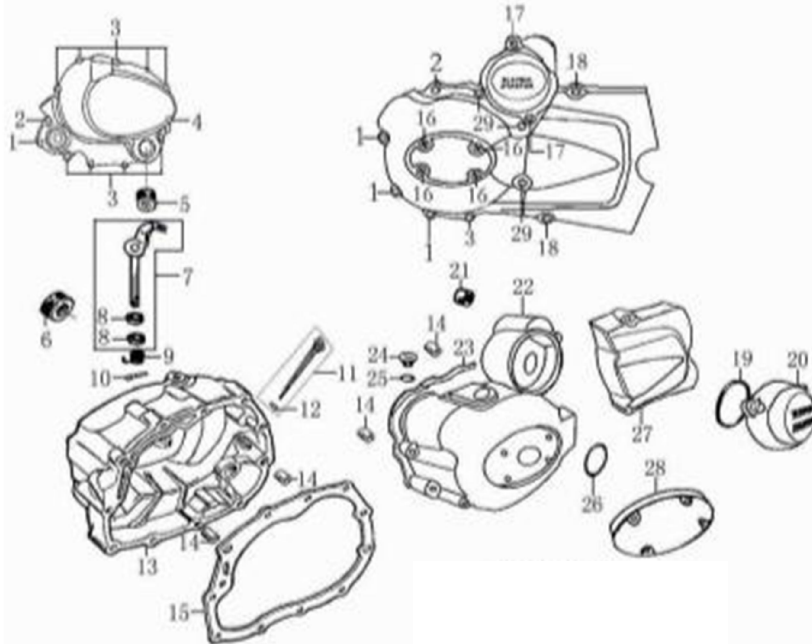

6	4627072922670	Сальник 16*28*7 (TTR)
7	4627072922663	Рычаг привода сцепления 157FMI,162FMJ,166FMM (CB125-250)
13	4627072922427	Крышка двигателя правая 157FMI, 161FMJ, 166FMM (CB125-250)
22	4627072922397	Крышка двигателя левая 157FMI, 161FMJ, 166FMM (CB125-250)
27	4620770798479	Крышка двигателя левая малая 157FMI, 162FMJ, 166FMM (CG125-250); TTR