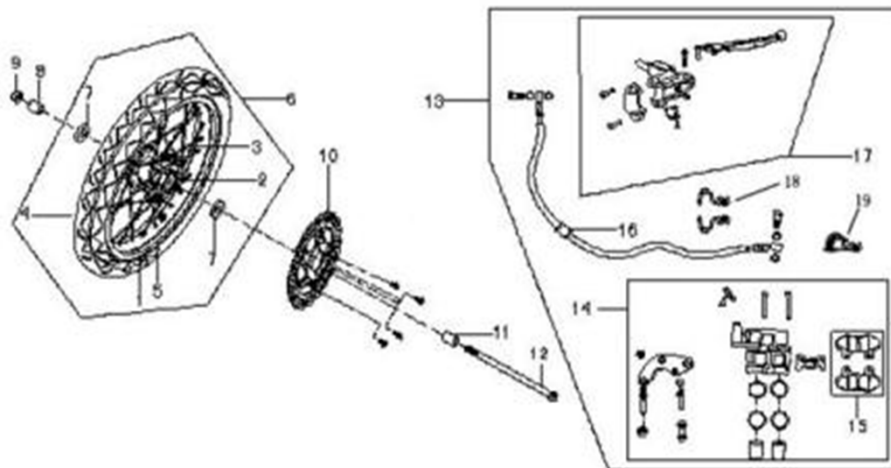

2	4620767360603	Диск колесный R21 передний 1.6-21 (спицы) (диск.) TTR250a
3	4620770798233	Спица колеса 21" TTR
4	4620767364403	Шина 80/100-21 TT cross (TTR)
6	4620761962704	Диск колесный R21 передний 1.6-21 (спицы) (диск.) +шина TTR250
10	4627072922199	Диск тормозной передний TTR250a
12	4620761962711	Ось колеса переднего M12x1,25x225mm; TTR250a
13	4620761962728	Тормоз дисковый передний в сборе TTR250a
14	4627072922748	Суппорт тормоза переднего (2пор.) TTR250a
17	4620770798165	Рычаг тормоза переднего (диск.) TTR250, K250

2	4627072922137	Диск колесный R18 задний 2.15-18 (спицы) (диск.) TTR250a
3	4620770798219	Спица колеса 17" TTR
4	4620761962742	Шина 110/90-18 TT cross (TTR)
6	4620761962759	Диск колесный R18 задний 2.15-18 (спицы) (диск.) + шина TTR250
12	4620761962766	Ось колеса заднего M14x1,5x235mm; TTR250a
13	4627072922212	Диск тормозной задний TTR250a
14	4620761962773	Звезда ведомая (530-38T) TTR250a
16	4620761962780	Тормоз дисковый задний (ножной) в сборе TTR250a
18	4627072922717	Суппорт тормоза заднего (2пор.) TTR250a
19	4680329001351	Шланг тормозной (зад. тормоза) TTR250
20	4680329001016	Машинка тормоза заднего (ножного) TTR250a