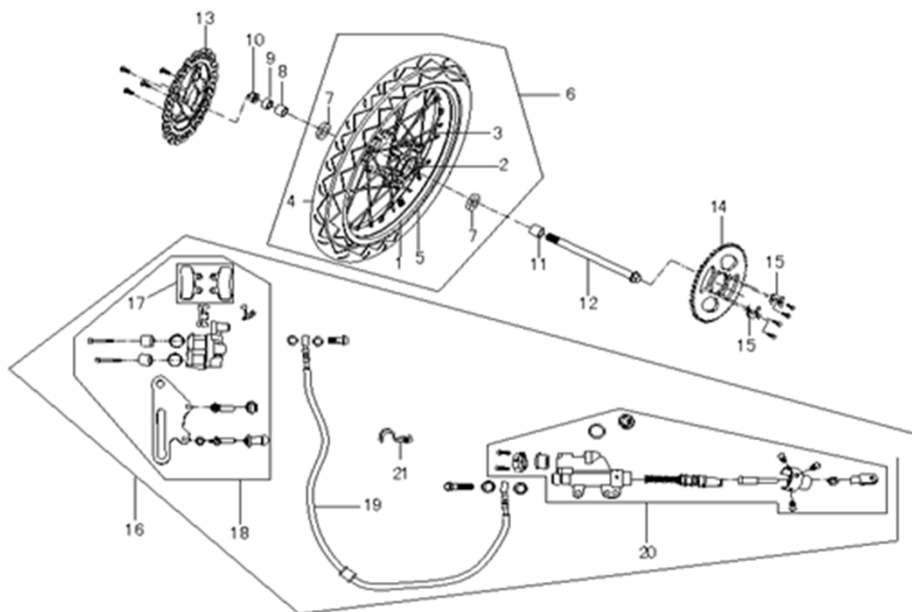

2	4620767360603	Диск колесный R21 передний 1.6-21 (спицы) (диск.) TTR250a
3	4620770798233	Спица колеса 21" TTR
4	4620767364403	Шина 80/100-21 TT cross (TTR)
6	4620761962704	Диск колесный R21 передний 1.6-21 (спицы) (диск.) +шина TTR250
10	4627072922199	Диск тормозной передний TTR250a
12	4620761962711	Ось колеса переднего M12x1,25x225mm; TTR250a
13	4620761962728	Тормоз дисковый передний в сборе TTR250a
14	4627072922748	Суппорт тормоза переднего (2пор.) TTR250a
17	4620770798165	Рычаг тормоза переднего (диск.) TTR250, K250