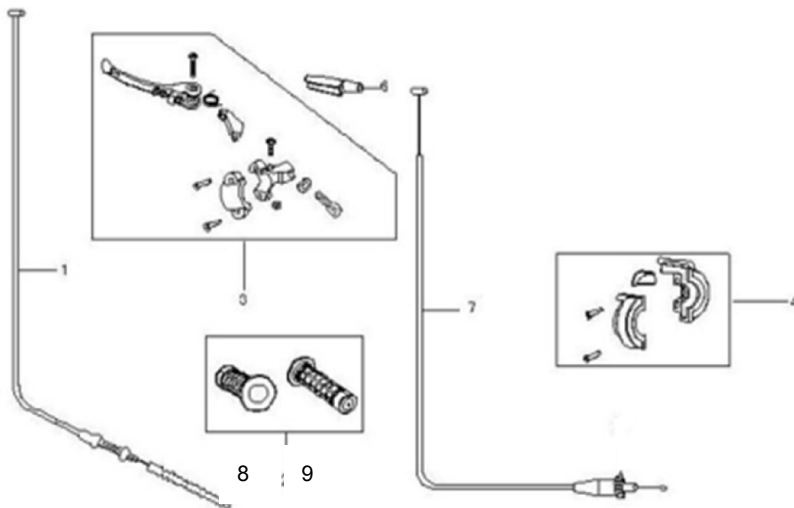

## СИСТЕМА ПОДАЧИ ТОПЛИВА

1	4620761962643	Бак топливный TTR250a
3	4627072922373	Крышка бака топливного TTR110-250
4	4620753534285	Фильтр топливный универсальный ТИП1
11	4620761962445	Карбюратор 4Т 162FMJ, 166FMM (CB150-250) PZ30
16	4620761962629	Фильтр воздушный в сборе 166FMM(CB250); TTR250a
17	4620761962636	Фильтрующий элемент 166FMM; TTR250a

## ВЫПУСКНАЯ СИСТЕМА

17	4620761962612	Глушитель 4Т 166FMM (CB250); TTR250a
----	---------------	--------------------------------------

**ХОДОВАЯ ЧАСТЬ, ОРГАНЫ УПРАВЛЕНИЯ**

1	4620761962537	Рычаг переключения передач 166FMM (CB250); TTR250a
2	4620761962544	Рычаг кикстартера 166FMM (CB250); TTR250a
3	4620761962551	Педадь тормоза заднего TTR250a

1	4620761962568	Трос сцепления TTR250a (L=1200mm)
3	4620761962575	Рычаг сцепления TTR250a (в сборе)
7	4620767360351	Трос газа 4T (L=1000mm) TTR250a
8	4620753542457	Ручка левая ТИП1 универсальная
9	4620753542419	Ручка газа ТИП1 универсальная