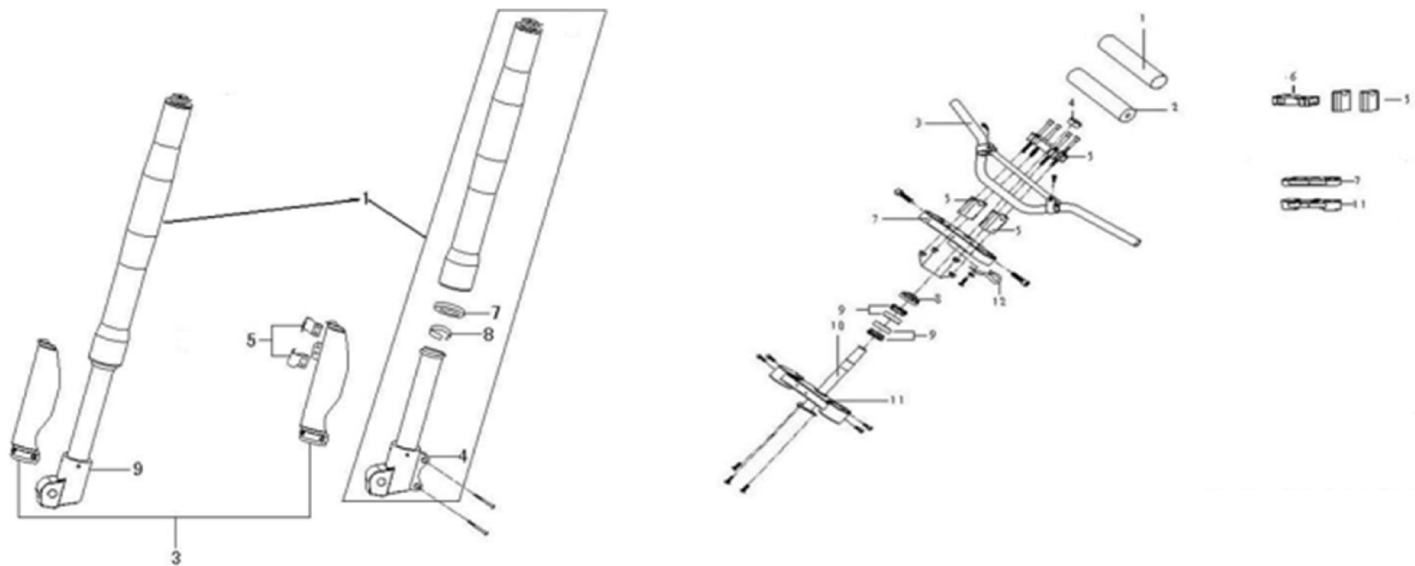

№	EAN код	irbismotors.ru	Наименование

1	4620770799636	Амортизаторы передние (компл.) TTR250a (L=800mm, d48x51mm)
3	4627072922649	Руль TTR250a
5	4620767360283	Хомут-зажим руля в сборе TTR250a
7	4620761962803	Траверса верхняя TTR250a
8,9	4680329001306	Подшипники рулевой колонки TTR250a, TTR250Sa
10	4620761962827	Вал рулевой TTR250a M22x50mmx232mm
11	4620761962834	Траверса нижняя TTR250a