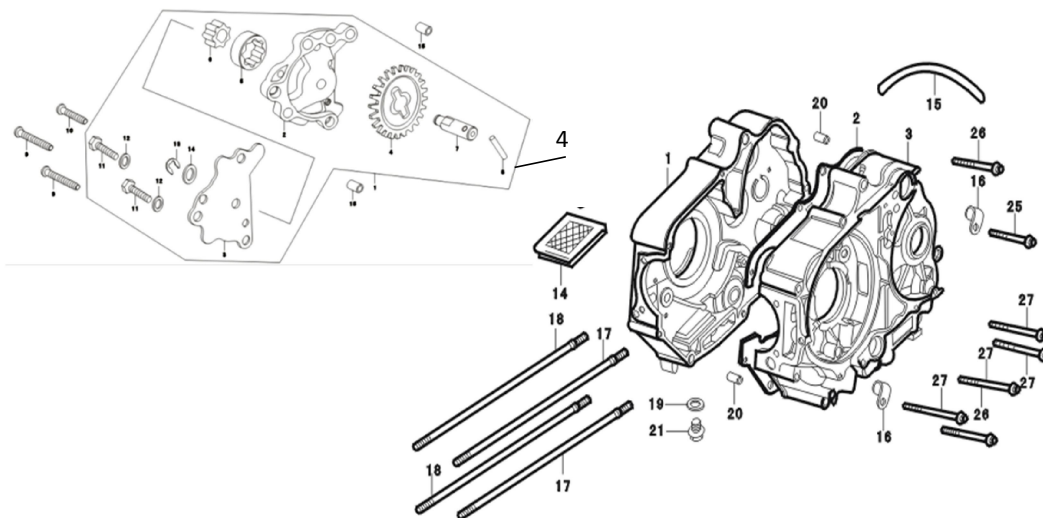

1	4627072922359	Корпус картера правый 152FMI,154FMI
3	4620753532717	Корпус картера правый 139FMB,147FMH,152FMH
4	4610013547902	Насос масляный 4Т 153FMI, 154FMI
9,10	4620753548824	Механизм масляного насоса внутренний 139FMB, 147FMH, 152FMH, 154FMI
14	4620753533288	Фильтр масляный (сито) 139FMB, 147FMH, 152FMI, 154FMI
15	4620753533578	Шланг (бензиновый) 7х11 (10м)
17	4620753530997	Шпильки цилиндра (2шт) 139FMB,147FMH,152FMI (M6*204); DELTA, ALPHA, ATV50
18	4620753530997	Шпильки цилиндра (2шт) 139FMB,147FMH,152FMI (M6*204); DELTA, ALPHA, ATV50
19	std	Шайба 12*20*2
20	std	Направляющая 10*14
21	std	Болт M12x1.5; Q16
22	4610014478304	Болт М6 х 16 DIN 933 оц. (10 шт)
23	4610014478311	Болт М6 х 20 DIN 933 оц. (10 шт)
24	4610014478694	Винт с прессшайбой М5 х 10 DIN 967 оц. (10 шт)
25	4610014478489	Болт М6 х 50 DIN 933 оц. (10 шт)
26	std	Болт М6*60
27	std	Болт М6*65