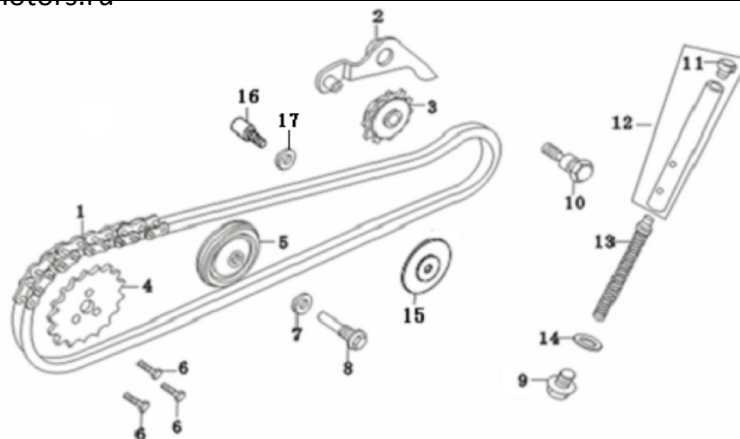

№	EAN код	Наименование

irbismotors.ru

1	4610013547827	Цепь ГРМ 153FMI, 154FMI 90L
2	4620753531291	Коромысло натяжителя цепи ГРМ DELTA, ALPHA
3	4620753531116	Звезда натяжителя цепи ГРМ DELTA, ALPHA, ATV50
4	4610013547773	Звезда вала ГРМ 153FMI, 154FMI 32T; TTR125, ATV125
5	4620753531147	Ролик направляющий цепи ГРМ DELTA, ALPHA, ATV50
6	std	Болт М5×12
7	std	Шайба 8*14*1,5
9	std	Болт с фланцем М14×1,5
12	4620753533899	Толкатель натяжителя цепи ГРМ 139FMB, 147FMH, 152FMI, 154FMI
13	4610013547919	Пружина натяжителя цепи ГРМ 139FMB, 147FMH, 152FMI, 154FMI
14	std	Шайба 14*20*2
15	4610013547926	Ролик натяжителя цепи ГРМ 153FMI, 154FMI D47,5