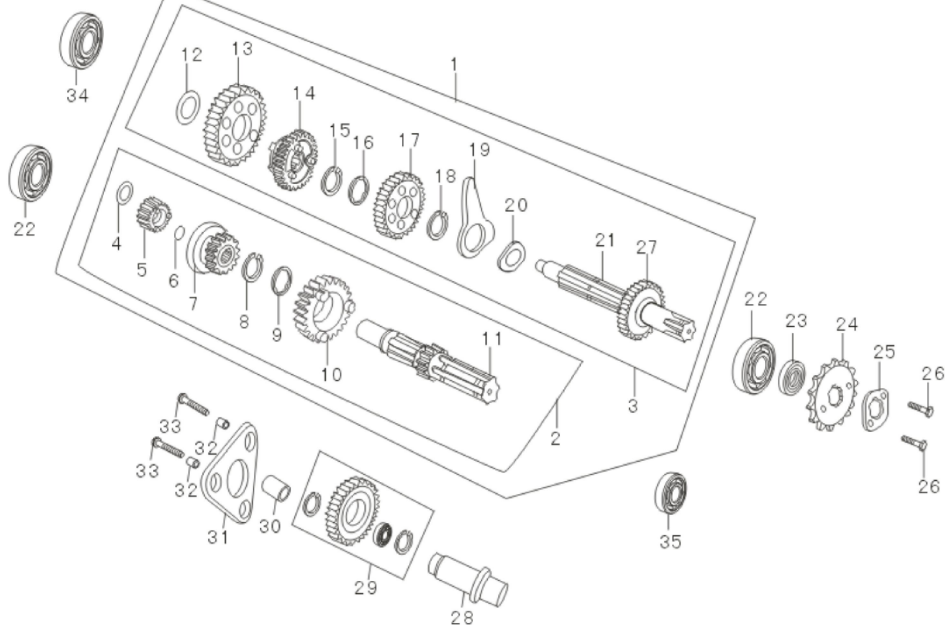

№	ЕАН код	Наименование

irbismotors.ru

1	нд	Валы КПП с шестернями 139FMB,147FMH,152FMH; ATV50-125 (с реверсом, 3+1)
22	4620753545441	Подшипник 6203 (17x40x12)
24	4620753534971	Звезда ведущая (428-13Т) ATV50-125
29	нд	Шестерня задней передачи 139FMB,147FMH,152FMH; ATV50-125
34	4620753545403	Подшипник 6201/2Z (12x32x10)
35	4620753545274	Подшипник 6001/2RS (12x28x8)