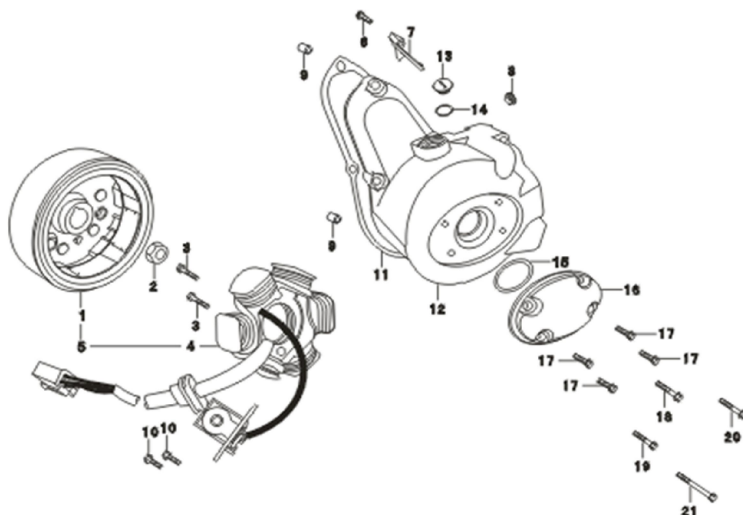

№	ЕАН код	Наименование

irbismotors.ru

1	4620753542822	Ротор генератора 139FMB,147FMH,152FMI
2	4610014478465	Гайка М10 DIN 934 оц. (10 шт)
3	4610014478311	Болт М6 х 20 DIN 933 оц. (10 шт)
4	4620753542884	Статор генератора ATV50-110 (6 кат.)
5	4620761969185	Генератор в сборе 4Т 139FMB, 147FMH, 152FMI (6кат.)
6	std	Болт М5*6
9	std	Направляющая 8*12
10	std	Болт М5*12
12	4620753532823	Крышка двигателя левая 139FMB, 147FMH, 152FMI (верх. э/старт.) (6кат.); DELTA, ALPHA
14	std	Кольцо резиновое 2.5*13.8
15	std	Кольцо резиновое 2.4*27.4
17	4610014478298	Болт М6 х 12 DIN 933 оц. (10 шт)
18	std	Болт М6*32
19	std	Болт М6*28; Q16
20	4610014478489	Болт М6 х 50 DIN 933 оц. (10 шт)
21	std	Болт М6*70