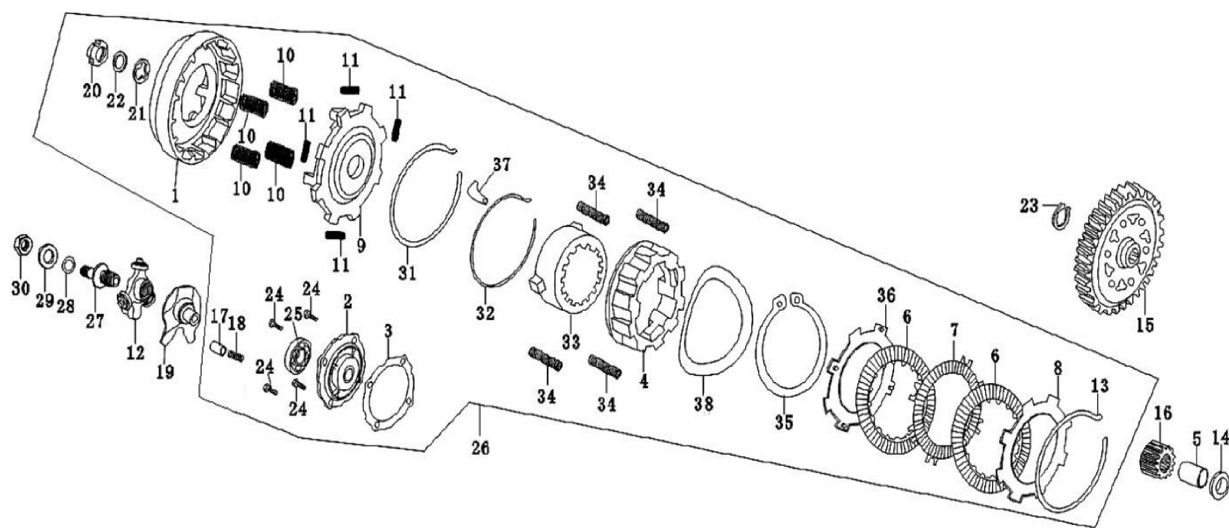

6,7	4650064233072	Диски сцепления (компл.) 139FMB, 147FMH, 152FMI
15	4620767360689	Шестерня главной передачи 139FMB,147FMH,152FMI,154FMI
16	4620753534599	Шестерня сцепления 139FMB,147FMH,152FMI,153FMI; DELTA, ALPHA
26	4620753534582	Сцепление в сборе 139FMD,147FMD,152FMH,153FMI (один.) (п/авт.); ATV50-125,T110-125,ACTIV,IROKEZ
6,7	4650064237216	Диски сцепления (компл.) 147FMH, 152FMI (усиленные)