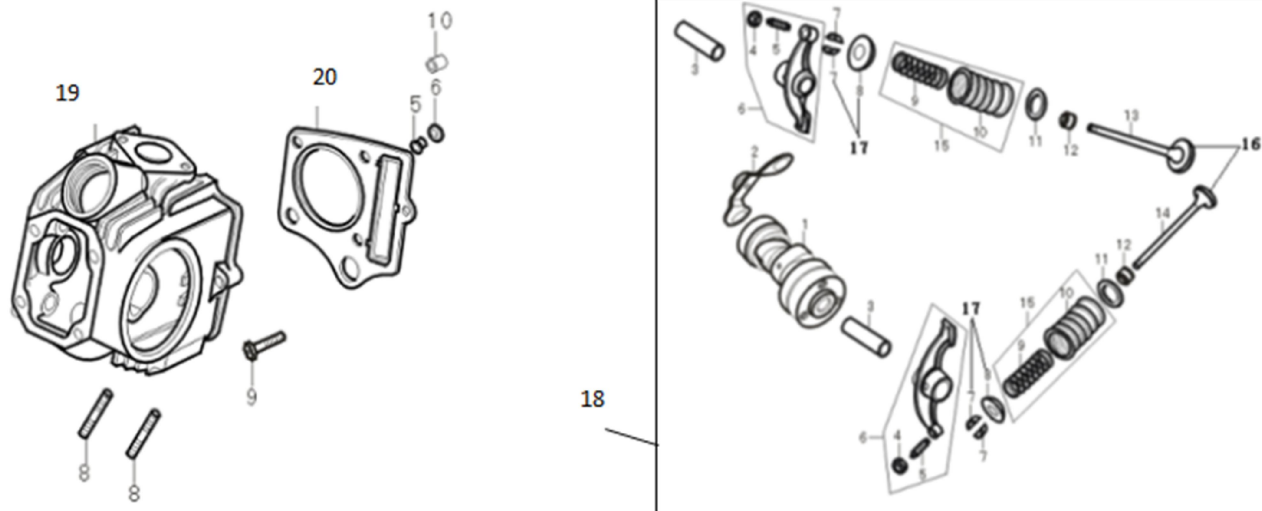

№	ЕАН код	Наименование

irbismotors.ru

18,19	4620757435632	Головка цилиндра 4Т 153FMI D52,4 (d=20/23) в сборе (к-т с распредвалом); ACTIV, EX110, IROKEZ, T125
1	4620753531000	Вал ГРМ 139FMB,147FMH,152FMI; DELTA, ALPHA, ATV50
3,6	4620753530898	Коромысла ГРМ (2шт) 139FMB,147FMH,152FMH; DELTA, ALPHA
12	4620753530959	Маслосъемные колпачки d5×D10.6×8.4; 50-150cc (2шт)
13,14	4620753530829	Клапаны (впуск/выпуск) 147FMH,152FMI (d=20/23) (l=64,9/65,9); DELTA, ALPHA, ATV70-125
20	4620767360481	Прокладка головки цилиндра 4Т 153FMI D53 TTR125, EX110