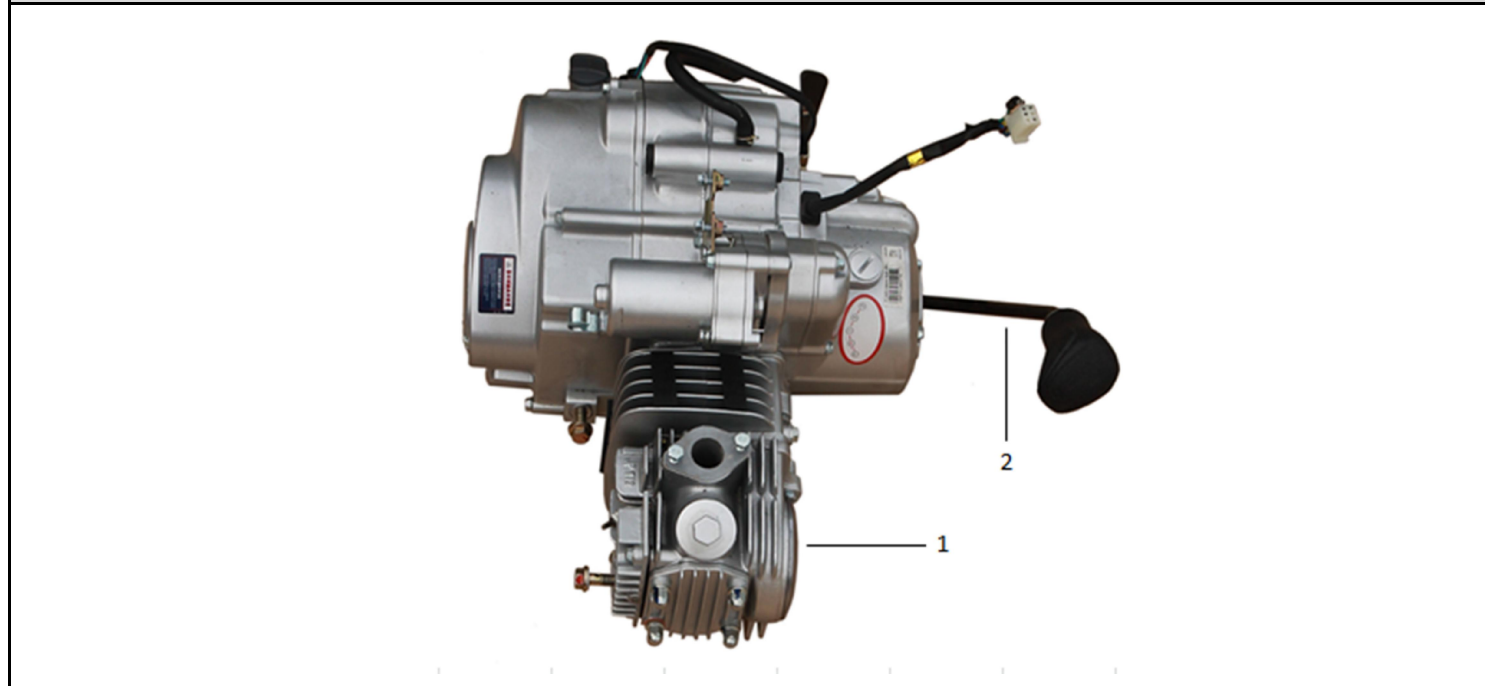

№	EAN код	Наименование
irbismotors.ru		ЭЛЕКТРООБОРУДОВАНИЕ
1		
2		
3		
4		
5		
6		
7		
8		
9		
10		

1	4650064237056	Жгут проводов T125
2	4650064237209	Датчик спидометра T110, T125
3	4620753543515	Катушка зажигания со свечным колпачком 4T 139FMB, 147FMH, 152FMI; DELTA
4	4650064239463	Датчик температуры T125 (под свечу)
5	4620757434932	Аккумуляторная батарея гелевая 12V7Ah (150X86X94) NRG
6	-	Крепеж аккумулятора
7	4620753543386	Коммутатор (CDI) 139FMB, 147FMH, 152FMI, AF27 (5конт.)
8	4620753543980	Реле-регулятор напряжения 12V (1фиш.; конт: 2-3);
9	4620753543997	Реле электростартера универсальное
10	4620753549357	Корпус предохранителя + 2 предохранителя

ДВИГАТЕЛЬ

1	4650064239395	Двигатель в сборе 4T 152FMI (CUB) 124,9см3 (п/авт.) (реверс, 3+1, масл.охл); ATV125, T125 LONCIN
2	4650064238350	Рычаг переключения передач 152FMI (ручной); T125