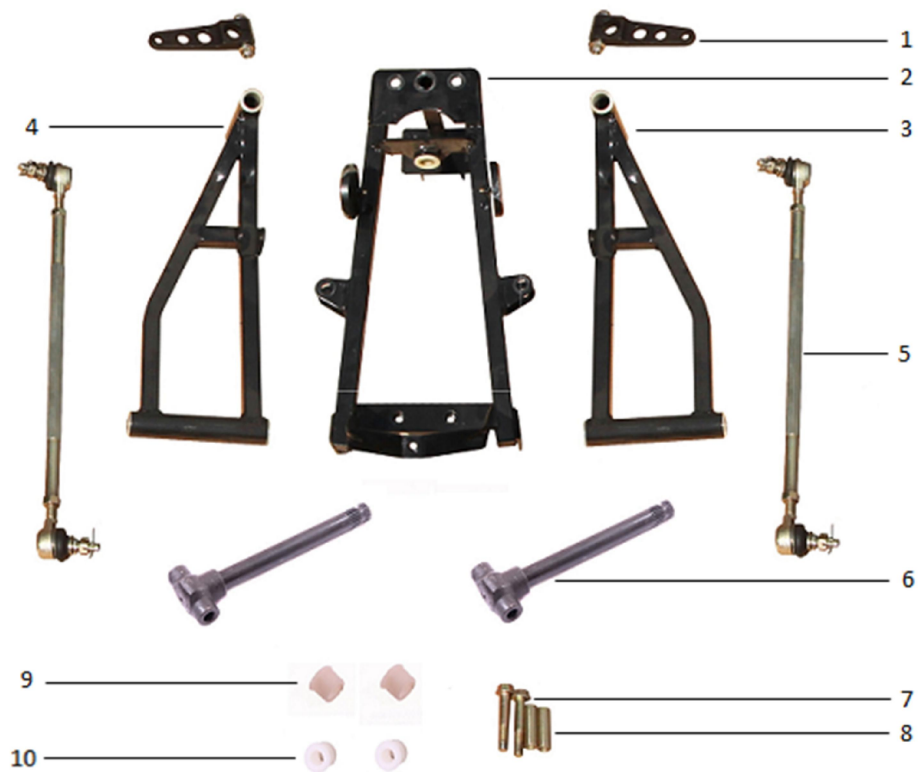

№	EAN код	irbismotors.ru	Наименование

1	4627072922915	Рычаг рулевой стойки T110,T125
2	4650064237162	Рама передней подвески T125,T150
3	4650064237100	Рычаг подвески передней T125 (лев.)
4	4650064237087	Рычаг подвески передней T125 (прав.)
5	4650064237155	Тяга рулевая с наконечниками (L=320мм) T125
6	4650064237094	Ось лыжи с валом рулевой стойки T110,T125 (L=215mm)
7	std	Болт с фланцем M6 x 50
8	std	Втулка
9	4627072922939	Втулка рычага подвески передней (нейлон) T110, T125
10	4627072922922	Втулка рулевой стойки, оси лыжи (нейлон) T110, T125