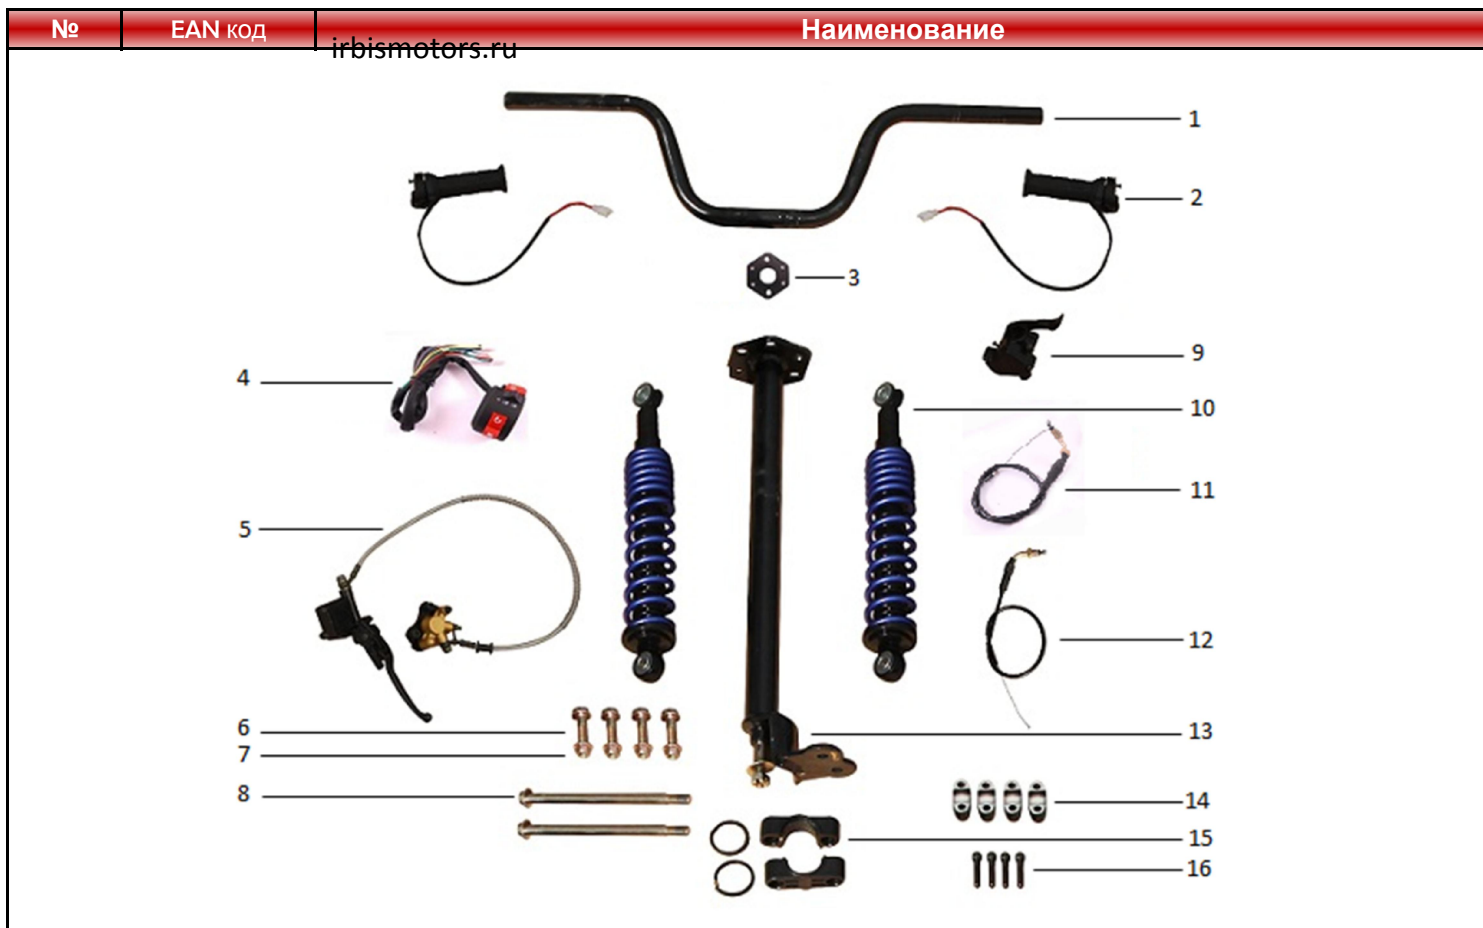

1	4627072923011	Руль Т110,Т125
2	4650064237223	Ручки руля с подогревом (пара)
3	4627072923035	Пластина крепления руля Т110,Т125
4	4627072923066	Блок переключателей Т110,Т125 (лев.)
5	4627072923042	Тормоз дисковый задний в сборе Т110,Т125
6	4610014478571	Гайка с фланцем М8 DIN 6923 оц. (10 шт)
7	std	Болт с фланцем М8 x 50
8	std	Болт с фланцем М8 x 115
9	4627072923059	Рычаг газа Т110,Т125
10	4650064237032	Амортизатор передний (L-320mm,D-9mm,d-9mm) Т125 (2 пружины)
11	4650066006827	Трос газа 4Т ТИП2 (HL=460mm, FL=80mm); Т125 (для рычага) (L-550mm)
12	4650064239418	Трос газа 4Т ТИП3 (HL=420mm, FL=100mm); Т125 (для ручки)
13	4627072922991	Вал рулевой Т110,Т125
14	4627072923028	Крепление руля Т110,Т125
15	4627072923004	Хомут крепления вала рулевого Т110,Т125
16	4610014479004	Винт с внутр. шестигран. М6 x 50 DIN 912 оц. (10 шт)