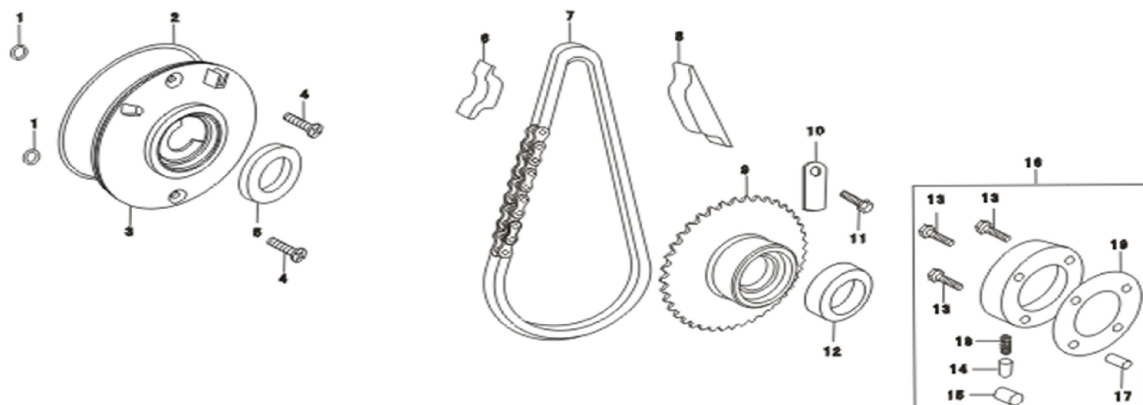

4	4610014478304	Болт М6 х 16 DIN 933 оц. (10 шт)
5	4620767363642	Сальник 30x42x4.5
6,8	4620753535237	Натяжитель цепи эл/стартера 139FMB, 147FMH,152FMI (верх. эл./ст) (пара)
7	4620753535251	Цепь привода электростартера 139FMB,147FMD,152FMH 62L
10	4620753535206	Муфта обгонная 4Т 139FMB, 147FMH, 152FMH DELTA, ALPHA
11	4610014478298	Болт М6 х 12 DIN 933 оц. (10 шт)
12	4620753545724	Сальник 19,8x30x5
13	4610014478304	Болт М6 х 16 DIN 933 оц. (10 шт)