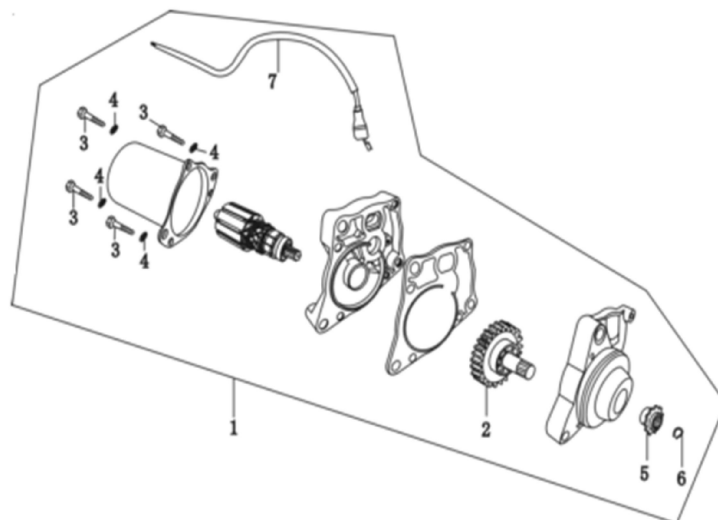

1	4620753544246	Электростартер 4Т 139FMB,147FMH,152FMI (верх. э/старт.); ALPHA, ATV50