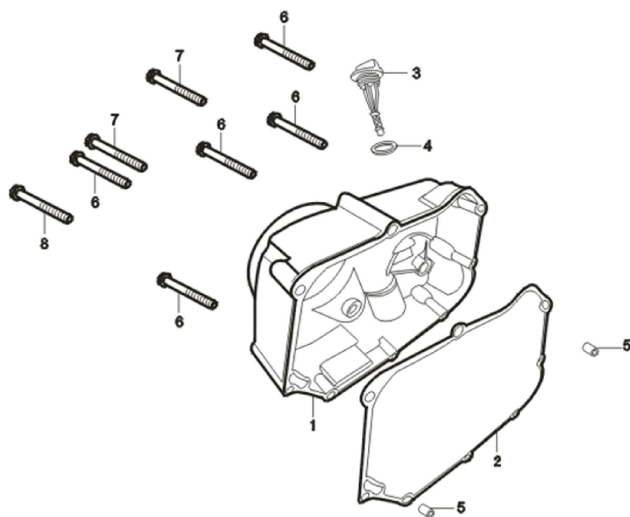

№	ЕАН код	Наименование

irbismotors.ru

1	4627072929570	Крышка двигателя правая 152FMH; ATV110-125, T110
3	4620753533066	Щуп масла 139FMB,147FMH,152FMI; DELTA, ALPHA, ATV50-125
4	std	Кольцо резиновое 3.5*18
5	std	Направляющая 8*12
6	4610014478472	Болт М6 х 40 DIN 933 оц. (10 шт)
7	std	Болт М6*65
8	std	Болт М6*85