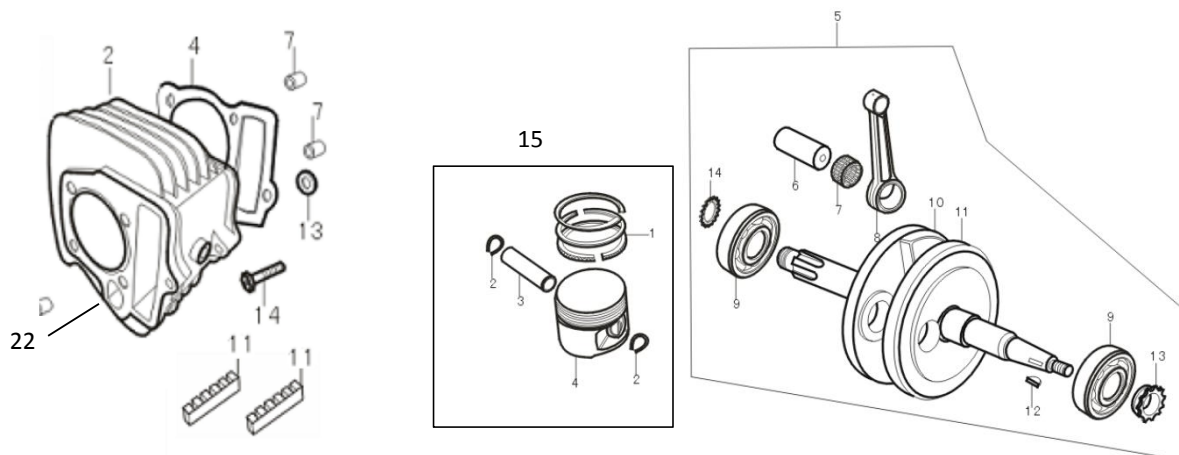

1	4620757434635	Кольца поршневые 4Т 152FMH, 152FMI D52,4; DELTA, ALPHA, TTR125
2	4620753531758	Кольца стопорное 4Т 139QMB, 139FMB, 147FMH
15	4620753546554	Поршневой комплект 4Т 152FMH, 152FMI D52,4
5	4620767361587	Вал коленчатый в сборе 4Т 152FMI, 153FMI (h55,5); ALPHA, ACTIV, TTR125
7	4620757436509	Подшипник игольчатый (сепаратор) 14*20*12 139FMB, 147FMD
9	4620753545496	Подшипник 6304 (20x52x15)
13	4610013547797	Звезда вала коленчатого 153FMI, 154FMI 16T
15,22	4620757437162	Цилиндро-поршневая группа 4Т 153FMI 125см3 D52,4 (алюмин.); ACTIV, IROKEZ, TTR125-2, T125, ATV125