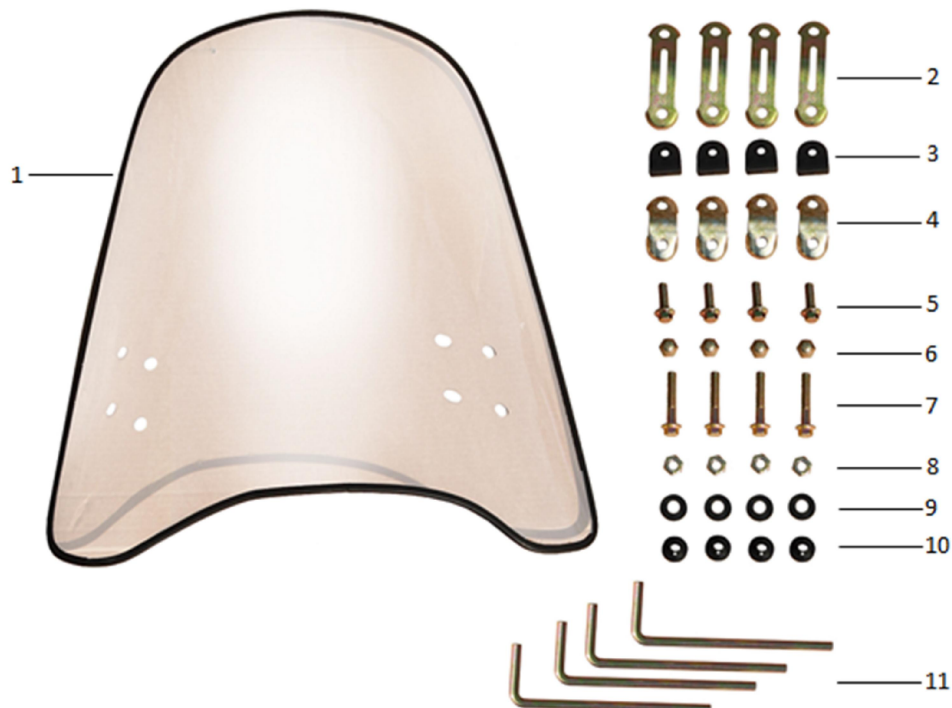

№	EAN код	Наименование

irbismotors.ru

1-11	4650064237018	Стекло ветровое Т125 (универсальное, с креплением)
2	std	Крепеж
4	std	Крепеж
5	std	Болт с фланцем М8 х 23
7	std	Болт с фланцем М8 х 40
8	4610014478458	Гайка М8 DIN 934 оц. (10 шт)
9	std	Резиновое кольцо