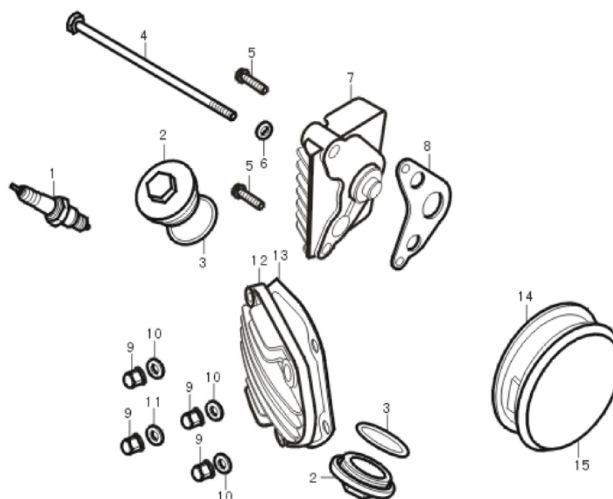

12	4620753532946	Крышка головки цилиндра 139FMB, 147FMH, 152FMI (верх. квадрат.)
7	4620767362645	Крышка головки цилиндра 139FMB, 147FMH, 152FMI (прав. квадрат.)
15	4610013547766	Крышка головки цилиндра 153FMI, 154FMI (лев. круг.)
2	4620753533257	Крышка масляного фильтра 139QMB,157QMJ,152QMI
1	4620753544123	Свеча зажигания 4Т (аналог С7HSA)
5	4610014478311	Болт М6 х 20 DIN 933 оц. (10 шт)
9	std	Гайка закрытая М6_Н=12; Q16
10	4610014479158	Шайба D6 DIN 125 (10 шт)
4	std	Болт М6*110, фланец D13mm
3	std	Кольцо резиновое 3.2*30.8
6	std	Шайба 1.8*7.5