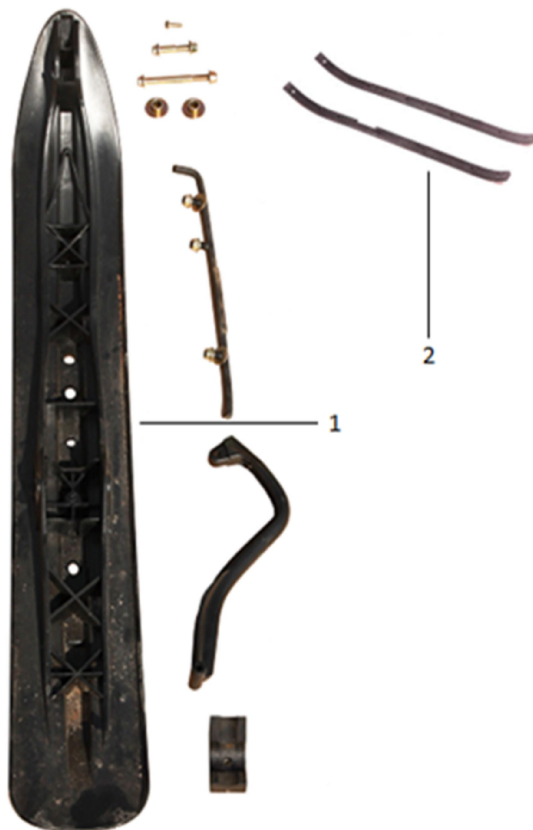

1	4650064237117	Панель приборов Т125 (ЖК) с кожухом
2	4650064239432	Фаркоп Т110, Т125, ATV
3	4650064238350	Рычаг переключения передач 152FMI (ручной); Т125
4	4627072923172	Подножка водительская Т110,Т125 (пара)
5	4650064239371	Болт ручной Т125
6	4627072923394	Гайка ручная Т110,Т125
7	4627072922960	Болт крепления лыжи (ручной, несъемная шайба, L-30мм) Т110,Т125,Т150
8	4650064239371	Болт ручной крепления передней подвески Т125, Т150

№	EAN код	Наименование
---	---------	--------------

irbismotors.ru

СИСТЕМА ПОДАЧИ ТОПЛИВА

1	4650064239456	Воздухозаборник Т125 (с патрубком и ресивером)
2	4627072923097	Бак топливный Т110,Т125 (с указателем уровня топлива)
3	4650064239470	Крышка бака топливного Т125,Т150
4	4650064239401	Карбюратор 4Т 147FMH, 152FMH; Т125 110-125см3 D20 DENI (KEIHIN)
5	4620753534070	Коллектор впускной 139FMB, 147FMH, 152FMI; ALPHA
6	4620753533929	Кран топливный универсальный (дв.)
7	4620753534285	Фильтр топливный универсальный ТИП1

ХОДОВАЯ ЧАСТЬ, ОРГАНЫ УПРАВЛЕНИЯ

1	4650064237070	Лыжа Т125
2	4627072923318	Накладка склиза Т125 (лев./прав.)

1	-	Звезда натяжителя
2	4610014478465	Гайка М10 DIN 934 оц. (10 шт)
3	4610014478632	Гровер D10 DIN 7980 оц. (10 шт)
4	4627072923356	Звезда ведомая (530-25Т) Т110,125
5	std	Гайка с фланцем М12
6	std	Шайба D12
7-11	4650064237063	Натяжитель цепи приводной Т125
8	4610014478519	Шайба увел. D10 DIN 9021 (10 шт)
9	4610014478632	Гровер D10 DIN 7980 оц. (10 шт)
12	-	Щека балансирного вала
12-2	-	Натяжитель гусеницы
13	4627072923370	Букса подшипника 205 Т110,Т125
14	std	Стопорное кольцо
15	4627072923462	Ступица звезды ведущей ГБ Т110,Т125
16	4627072923295	Звезда гусеничного блока Т110,Т125
17	4610014478960	Винт с внутр. шестигран. М6 х 20 DIN 912 оц. (10 шт)
18	std	Гайка стопорная М6
19	4627072923288	Вал гусеничного блока ведущий Т110,Т125
20	4650064239364	Цепь (530*50); Т125
21	4650064237148	Кожух цепи Т125
20	4650064239364	Цепь (530*50); Т125
21	4650064237148	Кожух цепи Т125