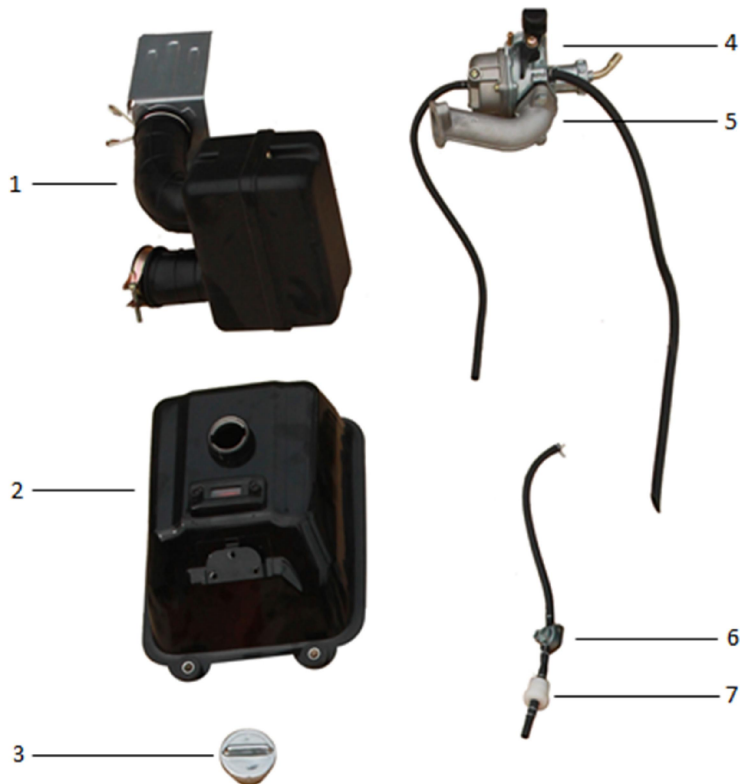

№	EAN код	Наименование

irbismotors.ru

СИСТЕМА ПОДАЧИ ТОПЛИВА

1	4650064239456	Воздухозаборник Т125 (с патрубком и ресивером)
2	4627072923097	Бак топливный Т110,Т125 (с указателем уровня топлива)
3	4650064239470	Крышка бака топливного Т125,Т150
4	4650064239401	Карбюратор 4Т 147FMH, 152FMH; Т125 110-125см3 D20 DENI (KEIHIN)
5	4620753534070	Коллектор впускной 139FMB, 147FMH, 152FMI; ALPHA
6	4620753533929	Кран топливный универсальный (дв.)
7	4620753534285	Фильтр топливный универсальный ТИП1