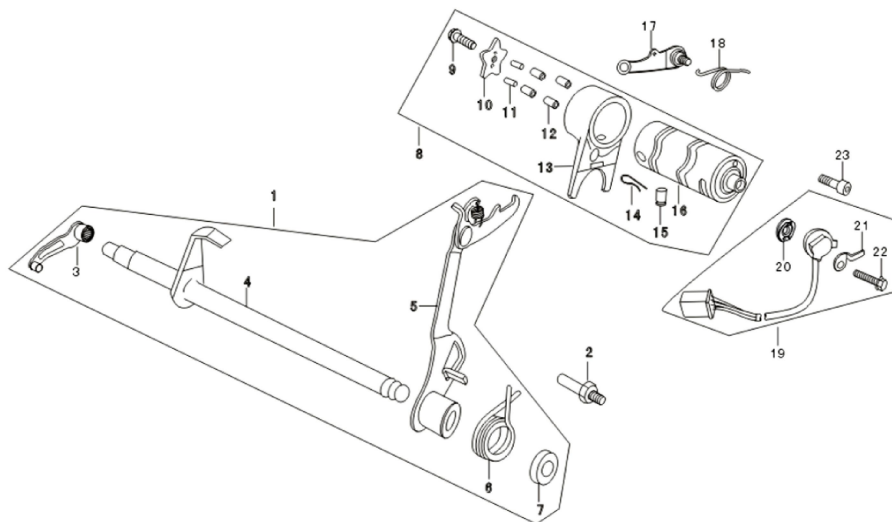

№

EAN код

irbismotors.ru

Наименование

1	4610014479288	Ось рычага переключения передач в сборе 139FMB,147FMH, 153FMI; T110,T125
7	4620767363482	Сальник 11,6x24x10
8	4627072922038	Вал переключения передач (червячный, с вилками) 139FMB, 147FMH, 152FMH; ATV50-125 (реверс, 1+1)
19	4620753543676	Датчик переключения передач 139FMB,147FMH,15FMI
22	std	Болт с фланцем М6×16
23	std	Болт с фланцем М6×16