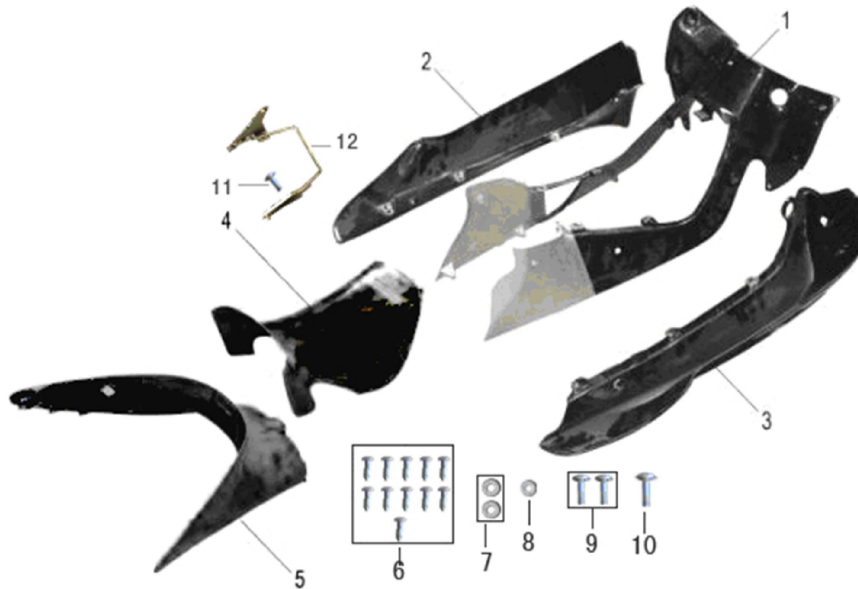

№	EAN код	irbismotors.ru	Наименование
---	---------	----------------	--------------

КУЗОВНЫЕ ЭЛЕМЕНТЫ, ПЛАСТИК

1	4650066007053	Обтекатель передний верхний (клюв) ACTIV, EX110, IROKEZ
2	std	Винт ST4.8×25
3	std	Саморез ST4.8