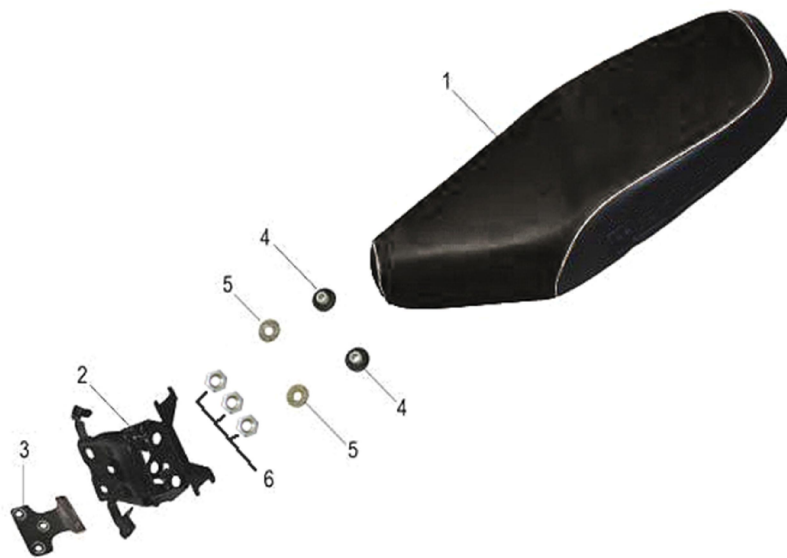

1

4620767364083

Фонарь задний в сборе ACTIV, EX110, IROKEZ