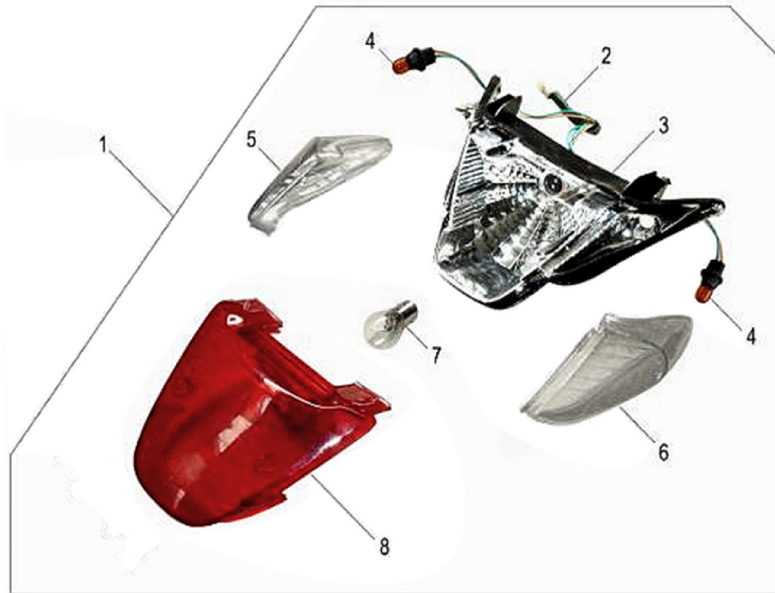

1

4620767364083

Фонарь задний в сборе ACTIV, EX110, IROKEZ

1

4650066007114

Сиденье ACTIV, EX110, IROKEZ

5

4610014479158

Шайба D6 DIN 125 (10 шт)

6

4610014478441

Гайка M6 DIN 934 оц. (10 шт)