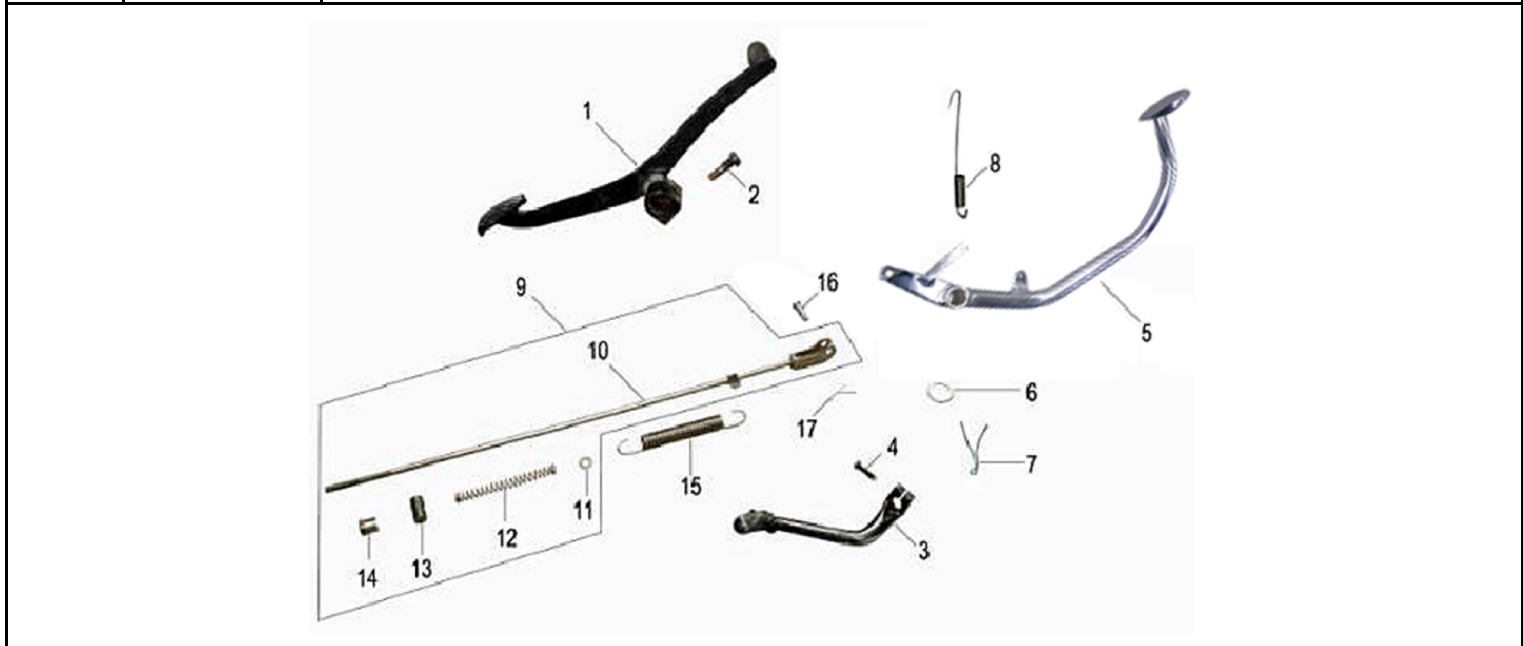

2	4610014478311	Болт M6 x 20 DIN 933 оц. (10 шт)
3	4650066006995	Рычаг кикстартера 153FM1; ACTIV, EX110, IROKEZ
4	4610014478311	Болт M6 x 20 DIN 933 оц. (10 шт)
5	4620753537811	Педаль тормоза заднего ALPHA,DELTA,ACTIV,IROKEZ,VIRAGO
6	4610014479158	Шайба D6 DIN 125 (10 шт)
9		Тяга тормоза заднего в сборе IROKEZ
17	std	Шплинт 1.5×20