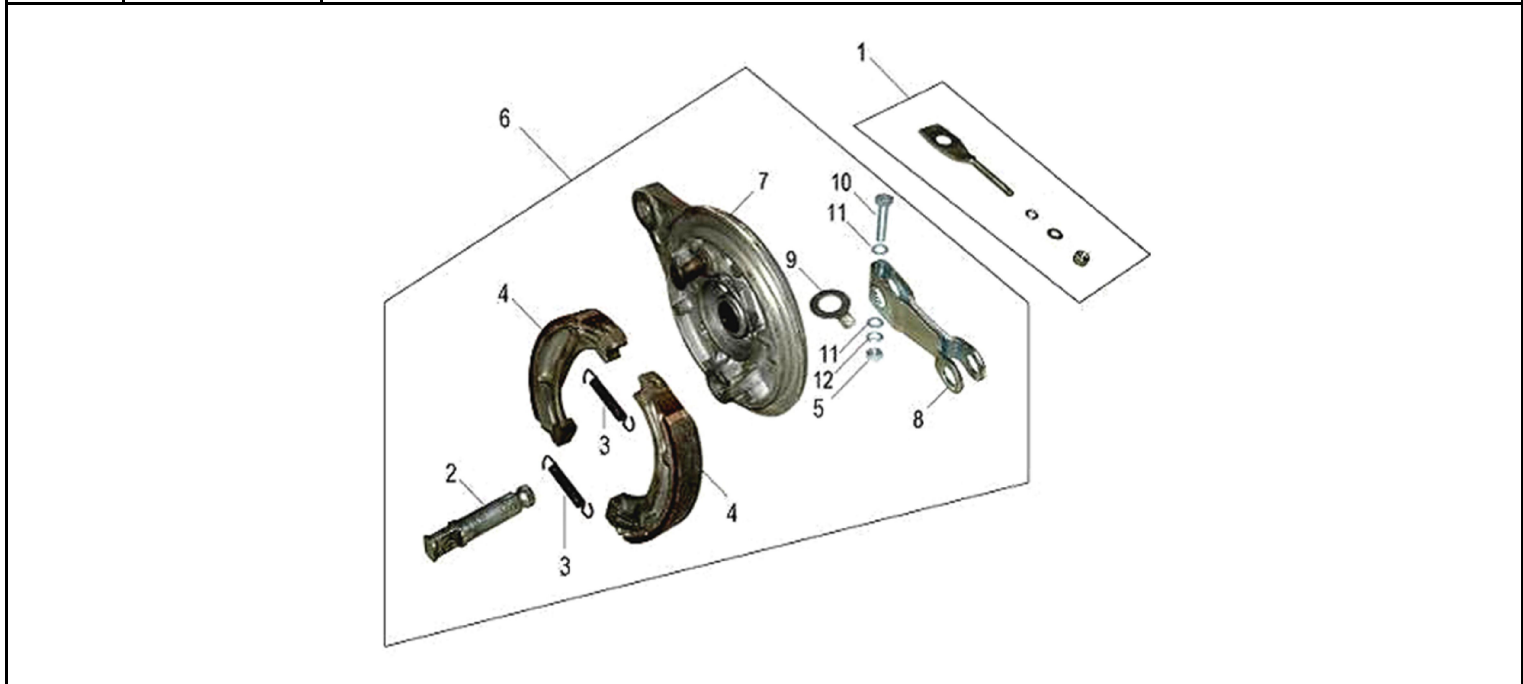

5	4610014478441	Гайка M6 DIN 934 оц. (10 шт)
6		Тормоз барабанный задний в сборе IROKEZ
10	4610014478311	Болт M6 x 20 DIN 933 оц. (10 шт)
11	4610014479158	Шайба D6 DIN 125 (10 шт)
12	4610014478601	Гровер D6 DIN 7980 оц. (10 шт)