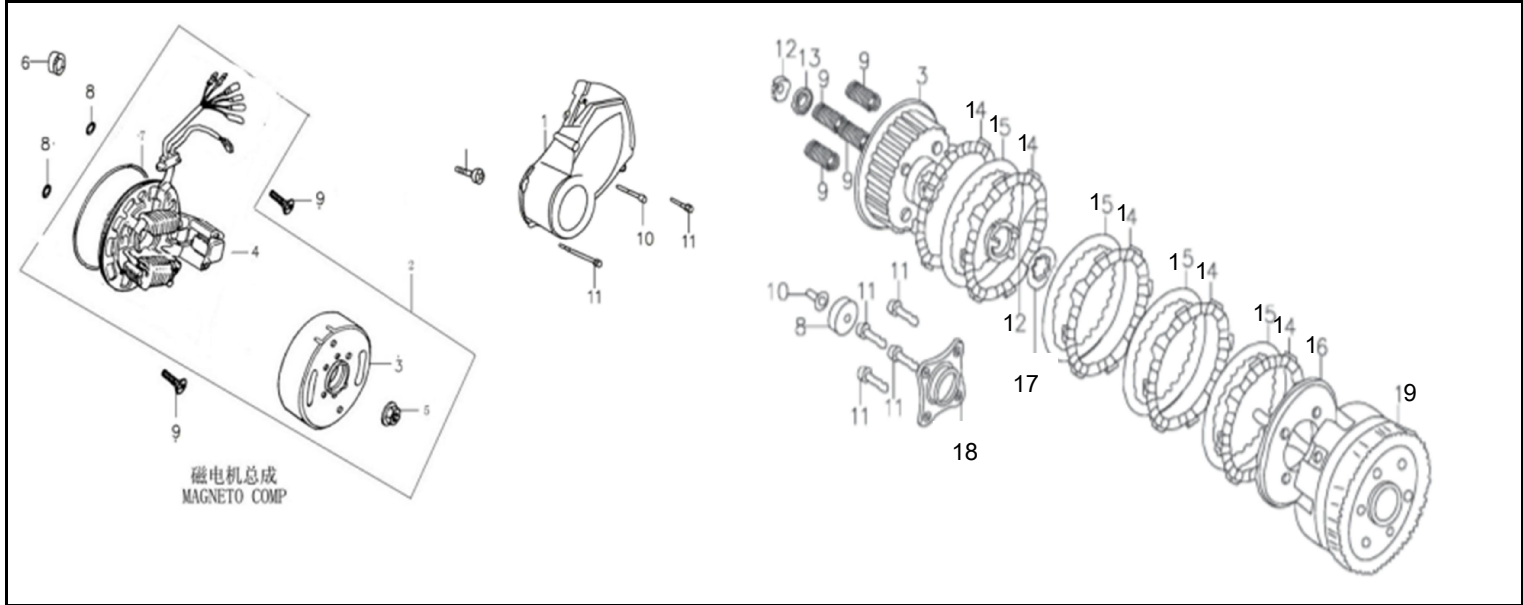

№	EAN код	irbismotors.ru	Наименование

1	4610013547858	Крышка двигателя левая 147FМН,152FMI (ниж. э/старт.); ATV70-110, TTR125
2	4620761969185	Генератор в сборе 4Т 139FMB, 147FМН, 152FMI (6кат.)
3	4620753542822	Ротор генератора 139FMB,147FМН,152FMI
4	4610013549647	Статор генератора 153FMI,154FMI (6кат.); TTR125
14,15	4650064233072	Диски сцепления (компл.) 139FMB, 147FМН, 152FMI (2 фриц.)
	4650064237216	Диски сцепления (компл.) 147FМН, 152FMI (усиленные) (2 фриц. 1 мет.)
19	462075354582	Сцепление в сборе 139FMD,147FMD,152FМН,153FMI (один.) (п/авт.); ATV50-125,T110-125,ACTIV,IROKEZ