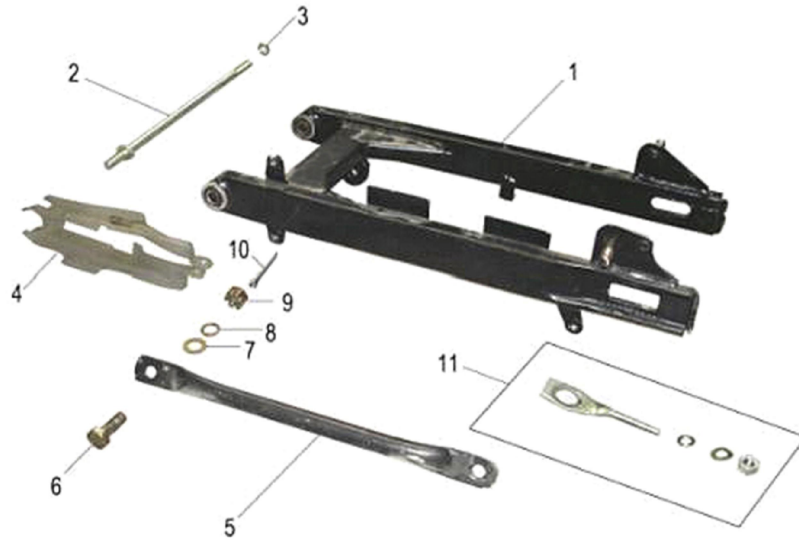

№	EAN код	irbismotors.ru	Наименование

1	4620767363345	Рычаг подвески задней (маятник) ACTIV, IROKEZ
2	4650066006971	Ось маятника M10x1,25x275mm DELTA, ALPHA, ACTIV, EX110, IROKEZ
3	4610014478465	Гайка M10 DIN 934 оц. (10 шт)
6	std	Болт M8xφ9x10x30
7	4610014479165	Шайба D10 DIN 125 (10 шт)
8	4610014478632	Гровер D10 DIN 7980 оц. (10 шт)
9	4610014478465	Гайка M10 DIN 934 оц. (10 шт)