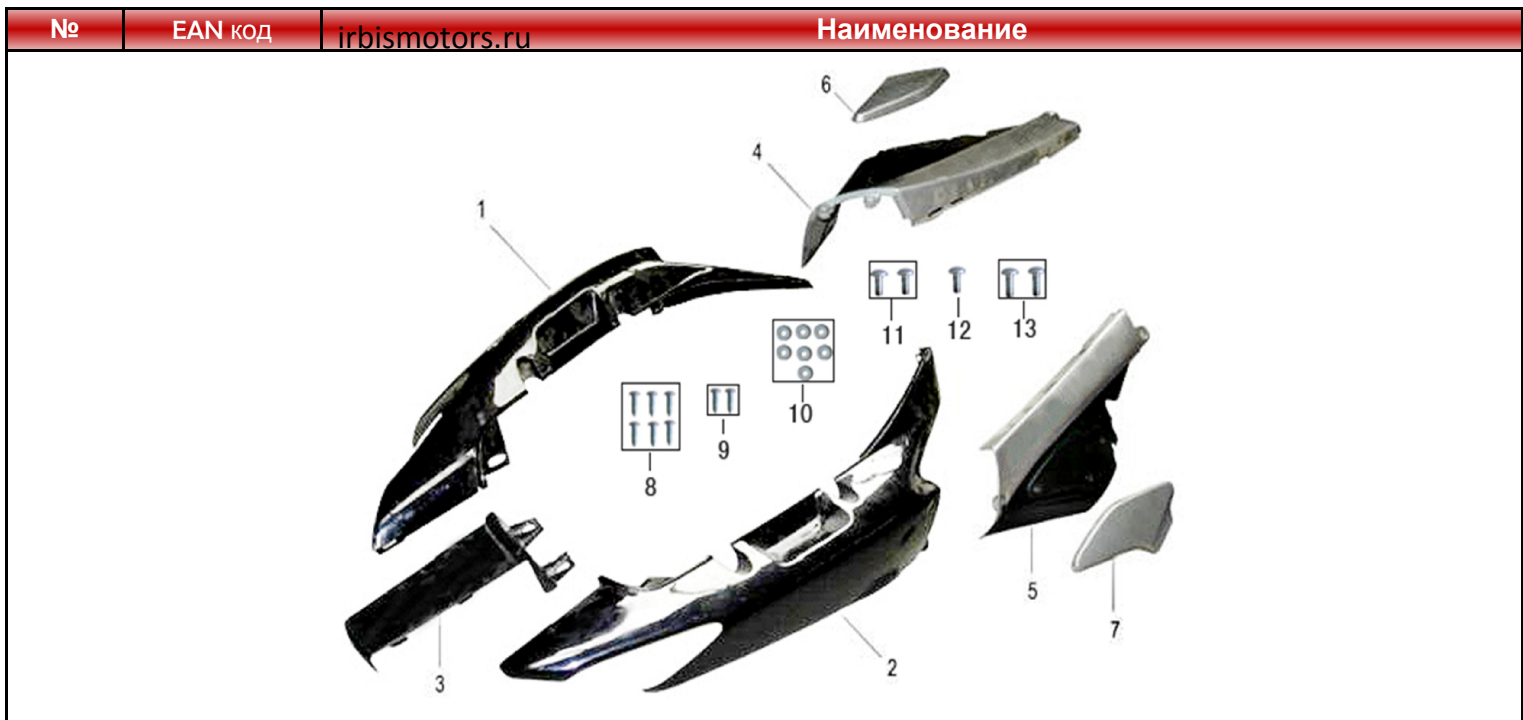

1	4650066007121	Обтекатель задний (боковина) АКТИВ, EX110, ИРОКЕЗ (лев.)
2	4650066007138	Обтекатель задний (боковина) АКТИВ, EX110, ИРОКЕЗ (прав.)
3	4650066007145	Пластик задний (соединительный) АКТИВ, EX110, ИРОКЕЗ
4	4650066007152	Обтекатель боковой АКТИВ, EX110, ИРОКЕЗ (лев.)
5	4650066007169	Обтекатель боковой АКТИВ, EX110, ИРОКЕЗ (прав.)
6		Пластик декоративный боковой (левый\правый) ИРОКЕЗ
7		
8	std	Винт ST3.8×10
9	4610014479097	Саморез M4,2 x 13 DIN 7981 (10 шт)
10	4610014479158	Шайба D6 DIN 125 (10 шт)
11	4610014478304	Болт M6 x 16 DIN 933 оц. (10 шт)
12	4610014478328	Болт M6 x 25 DIN 933 оц. (10 шт)
13	4610014478311	Болт M6 x 20 DIN 933 оц. (10 шт)