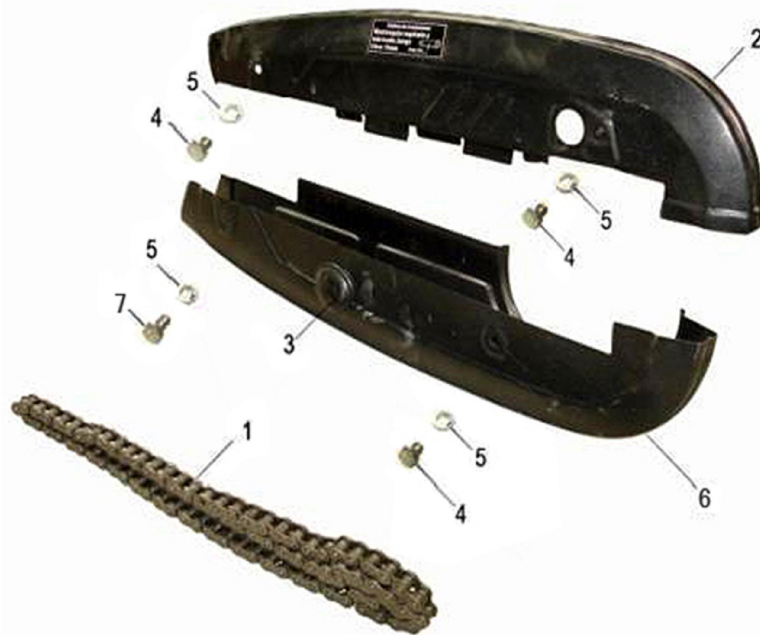

1		Цепь приводная 428-102
2	4620761969208	Кожух цепи ACTIV, EX110, IROKEZ в сборе
4	std	Болт M6x8
5	4610014479158	Шайба D6 DIN 125 (10 шт)
6		Кожух цепи (низ) IROKEZ
7	4610014478298	Болт M6 x 12 DIN 933 оц. (10 шт)