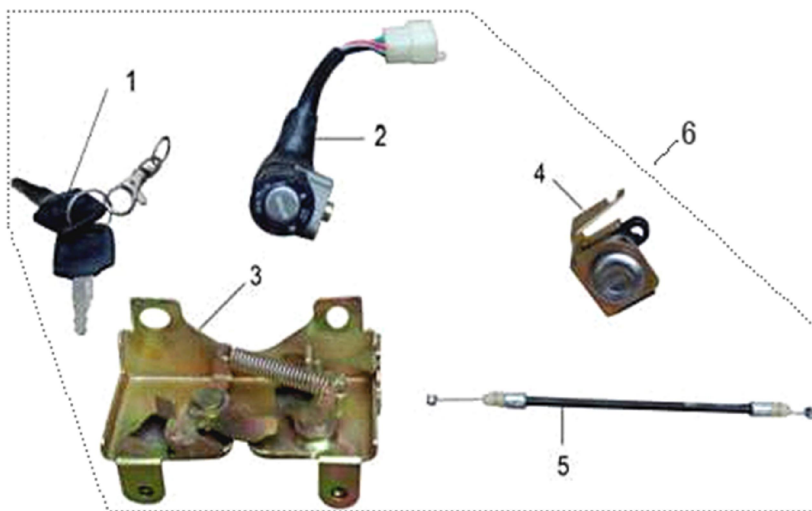

Наименование

1

Рама IROKEZ

6

4650066006889

Замков комплект АКТИВ, EX110, IROKEZ

ВЫПУСКНАЯ СИСТЕМА

1