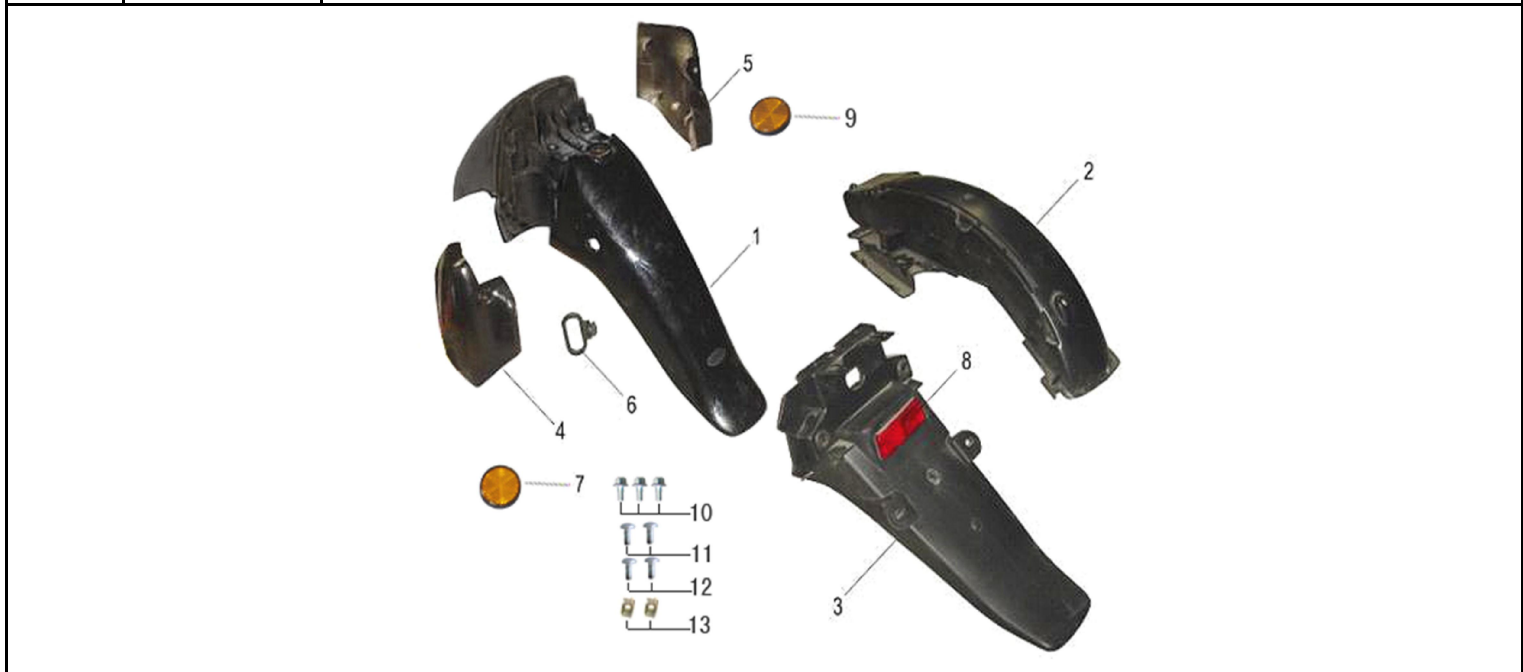

Шайба D6 DIN 125 (10 шт)

6

4610014478441

Гайка M6 DIN 934 оц. (10 шт)

1	4650066007121	Обтекатель задний (боковина) АКТИВ, EX110, ИРОКЕЗ (лев.)
2	4650066007138	Обтекатель задний (боковина) АКТИВ, EX110, ИРОКЕЗ (прав.)
3	4650066007145	Пластик задний (соединительный) АКТИВ, EX110, ИРОКЕЗ
4	4650066007152	Обтекатель боковой АКТИВ, EX110, ИРОКЕЗ (лев.)
5	4650066007169	Обтекатель боковой АКТИВ, EX110, ИРОКЕЗ (прав.)
6		Пластик декоративный боковой (левый\правый) ИРОКЕЗ
7		
8	std	Винт ST3.8×10
9	4610014479097	Саморез M4,2 x 13 DIN 7981 (10 шт)
10	4610014479158	Шайба D6 DIN 125 (10 шт)
11	4610014478304	Болт M6 x 16 DIN 933 оц. (10 шт)
12	4610014478328	Болт M6 x 25 DIN 933 оц. (10 шт)
13	4610014478311	Болт M6 x 20 DIN 933 оц. (10 шт)