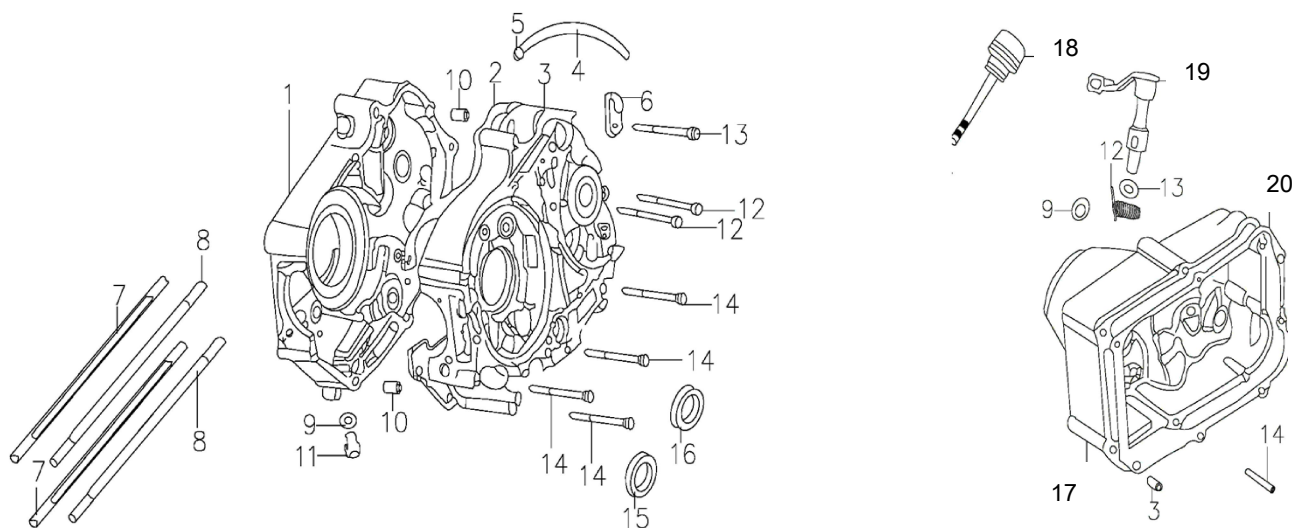

1	4627072922359	Корпус картера правый 153FMI, 154FMI
3	4627072929556	Корпус картера левый 147FMD, 153FMI (ниж. э/старт.); ATV70-110, TTR125
17	4627072929570	Крышка двигателя правая 152FMH, 153FMI ; ATV110, T110, TTR125
18	4620753533066	Щуп масла 139FMB, 147FMH, 152FMI; DELTA, ALPHA, ATV50-125
19	4627072923547	Рычаг привода сцепления 139FMB, 147FMH, 152FMI, 154FMI
20		Прокладка правой крышки двигателя