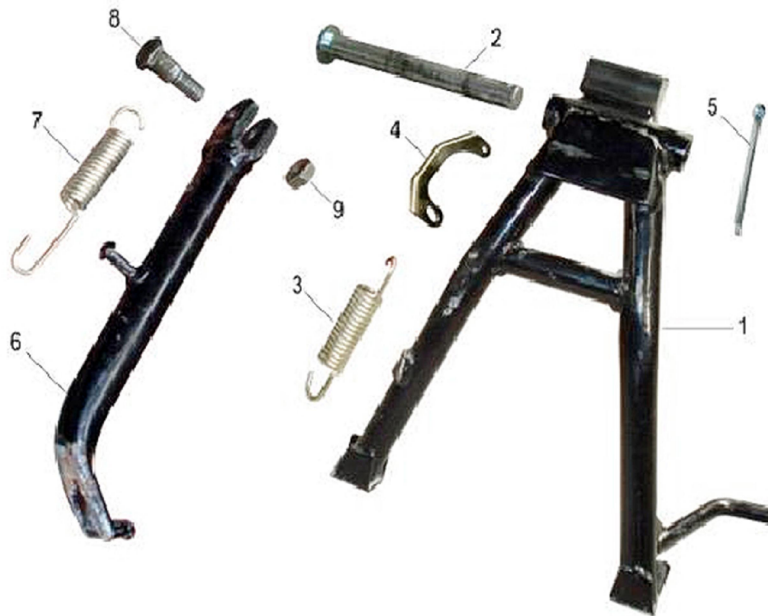

1	4620753539495	Подножка центральная DELTA, ALPHA, ACTIV, IROKEZ
6	4620753539327	Подножка боковая DELTA, ALPHA, ACTIV, IROKEZ
8	std	Болт М10
9	4610014478465	Гайка М10 DIN 934 оц. (10 шт)