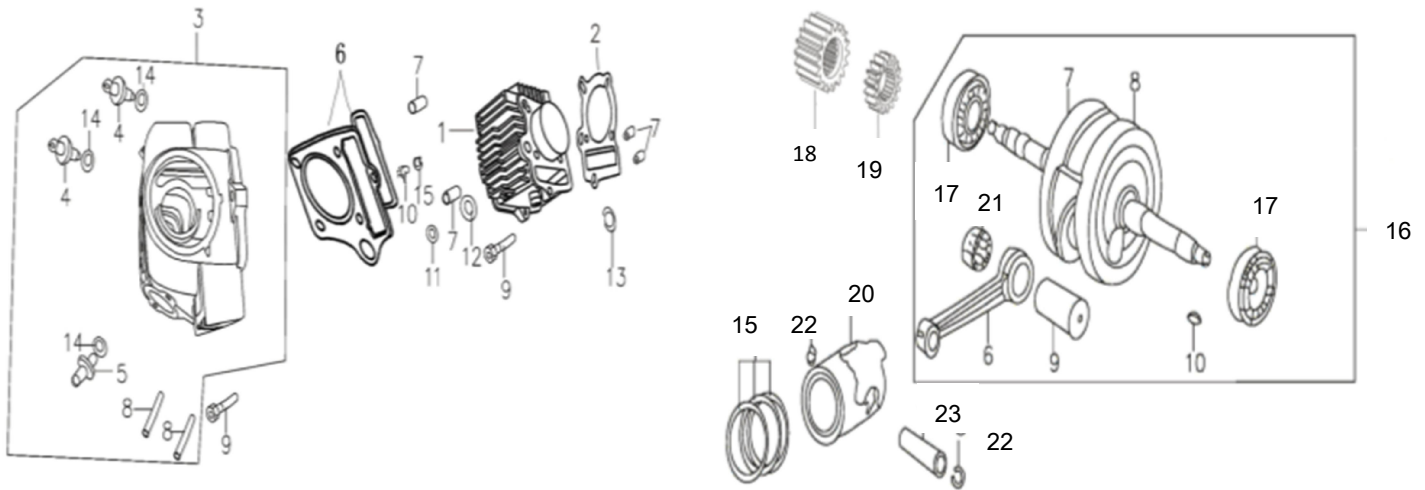

ДВИГАТЕЛЬ

1,2,6,15,20,22,23	4620757437162	Цилиндро-поршневая группа 4Т 153FMI, 154FMI 125см3 D52,4; ACTIV, TTR125-2, T125, ATV125
3	4627072922113	Головка цилиндра 4Т 153FMI,154FMI D52,4 (d=20/23) в сборе (к-т с распредвалом); TTR125
15	4627072922472	Кольца поршневые 4Т 154FMI D54; TTR125
15,20,22,23	4620753546554	Поршневой комплект 4Т 152FMH,152FMI D52,4
16	4620767361587	Вал коленчатый в сборе 4Т 152FMI,153FMI (h55,5); ALPHA, ACTIV, TTR125
19	4610013547933	Шестерня привода масляного насоса 153FMI,154FMI; TTR125, ACTIV, EX110, IROKEZ