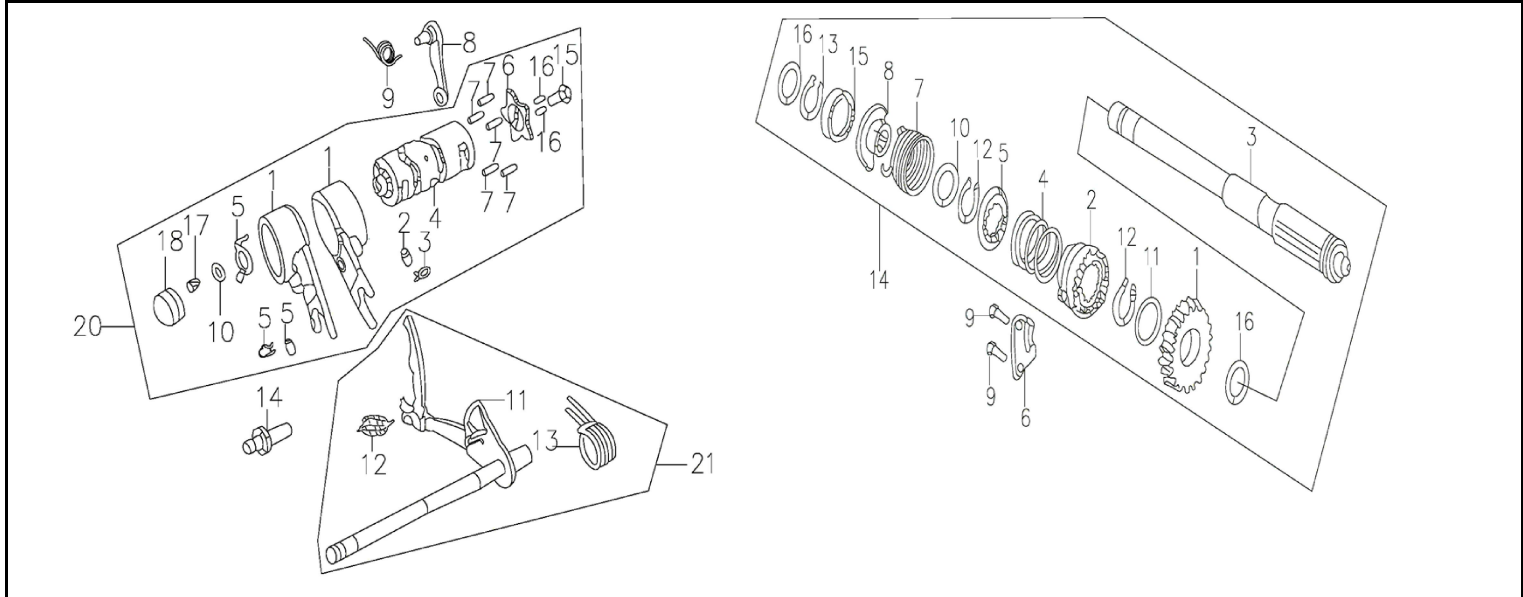

14	4627072921994	Вал пусковой 154FMI (L=200mm)
20	4620753534841	Вал переключения передач (копирный, с вилками) 139FMB, 147FМН, 152FМН, 154FMI
21	4620753534896	Ось рычага переключения передач в сборе 153FMI,154FM (l=260mm)