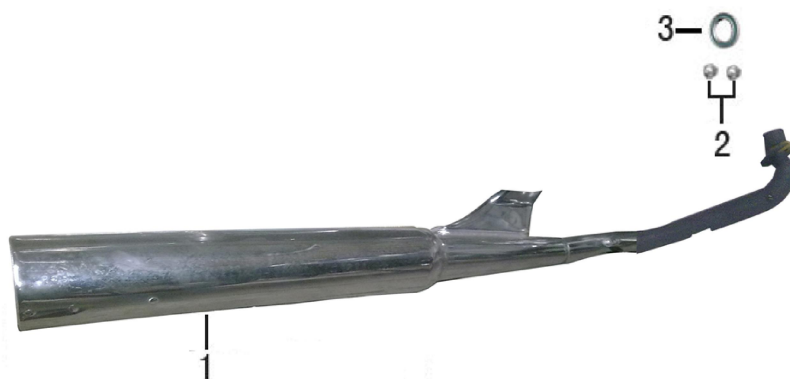

Наименование

1

Рама IROKEZ

6

4650066006889

Замков комплект АКТИВ, EX110, IROKEZ

ВЫПУСКНАЯ СИСТЕМА

1