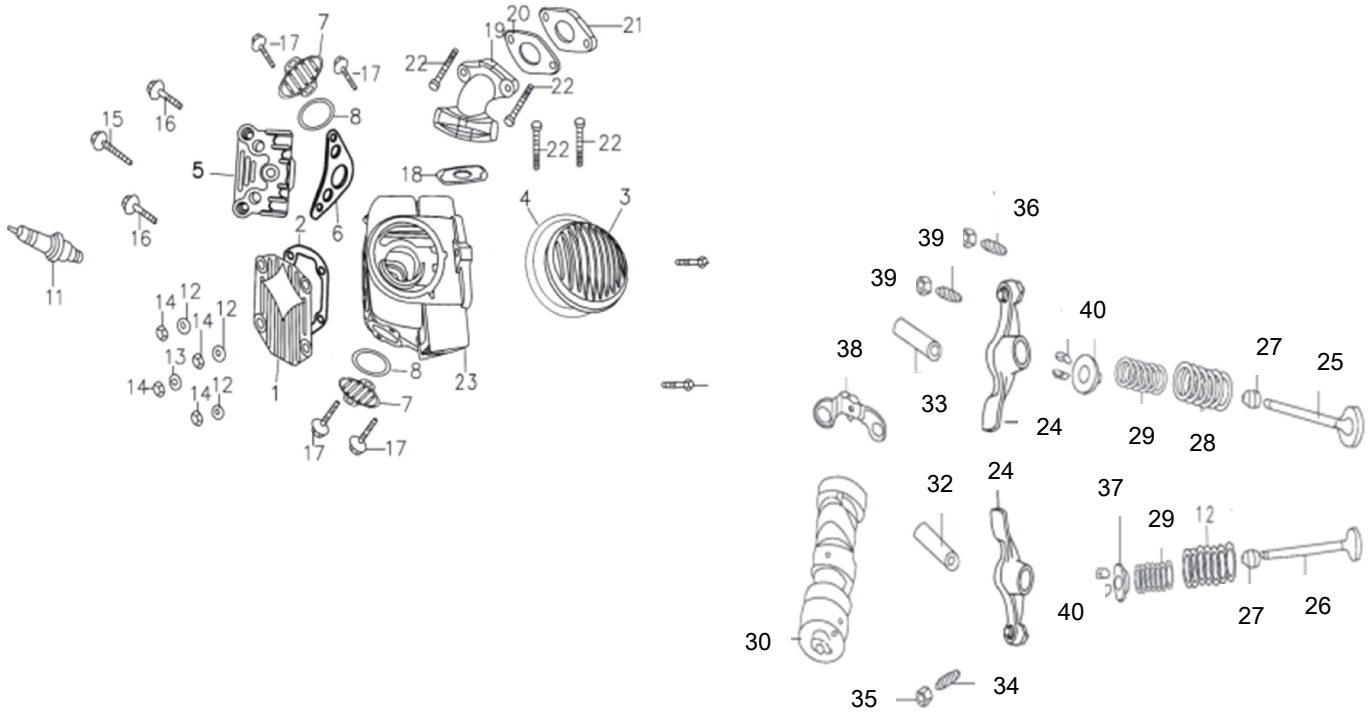

1-17,23-40	4627072922113	Головка цилиндра 4Т 153FMI,154FMI D52,4 (d=20/23) в сборе (к-т с распредвалом) black edition; TTR125
3	4610013547766	Крышка головки цилиндра 153FMI, 154FMI (лев. круг.)
11	4620753544123	Свеча зажигания 4Т (аналог С7HSA)