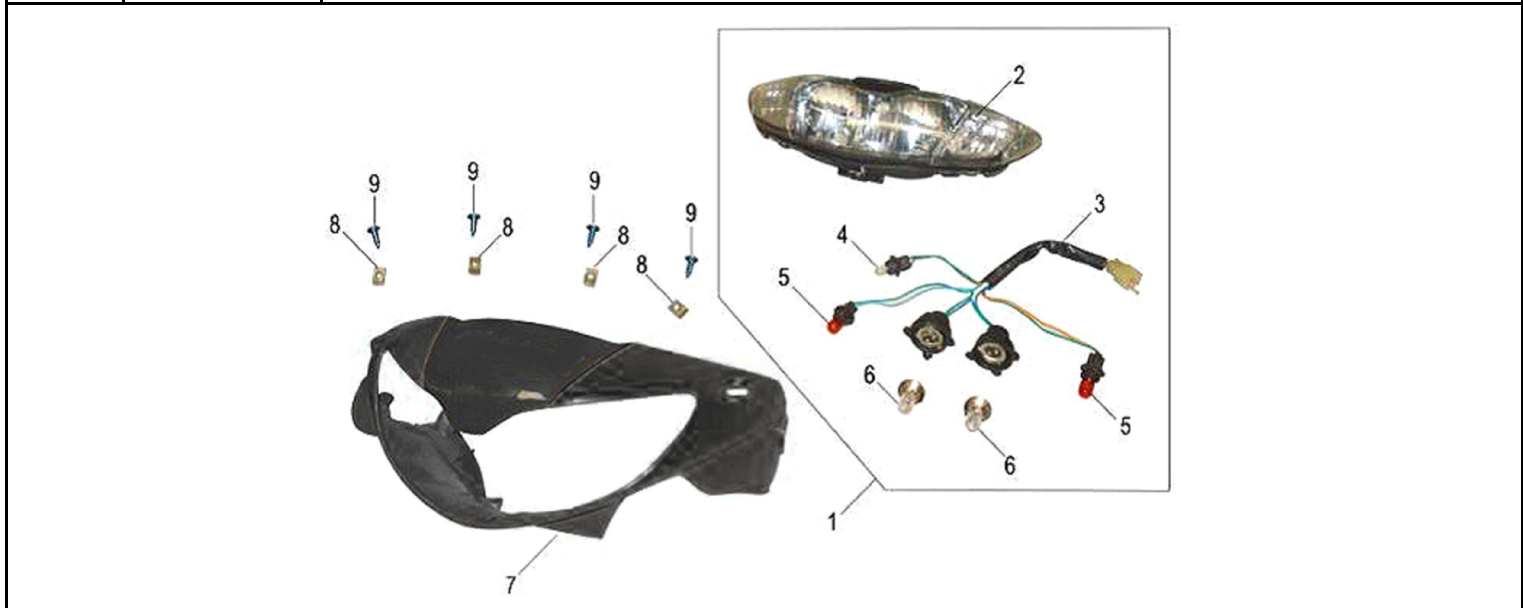

1	4650066007039		Фара головного света в сборе АКТИВ, EX110, ИРОКЕЗ
7	4650066007046		Обтекатель руля (голова) АКТИВ, EX110, ИРОКЕЗ
8	4610014479103		Саморез М4,2 х 16 DIN 7981 (10 шт)
9	4610014479103		Саморез М4,2 х 16 DIN 7981 (10 шт)