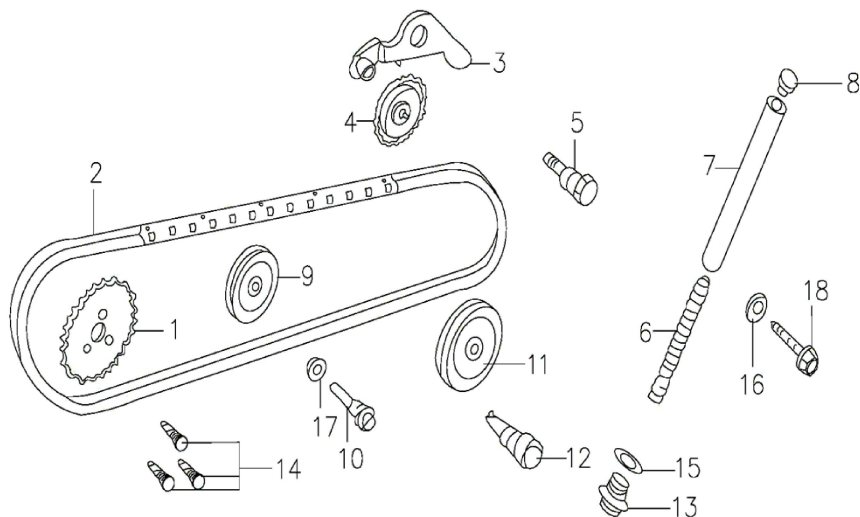

№	EAN код	irbismotors.ru	Наименование

1	4610013547773	Звезда вала ГРМ 153FMI, 154FMI 32Т
2	4610013547827	Цепь ГРМ 153FMI, 154FMI 90L
3	4620753531291	Коромысло натяжителя цепи ГРМ 139FMB, 147FMH, 152FMI, 154FMI
4	4620753531116	Звезда натяжителя цепи ГРМ 139FMB, 147FMH, 152FMI, 154FMI (малая)
6	4610013547919	Пружина натяжителя цепи ГРМ 139FMB, 147FMH, 152FMI, 154FMI
9	4620753531147	Ролик натяжителя цепи ГРМ 139FMB, 147FMH, 152FMI, 154FMI D38
11	4610013547926	Ролик натяжителя цепи ГРМ 153FMI, 154FMI D47,5