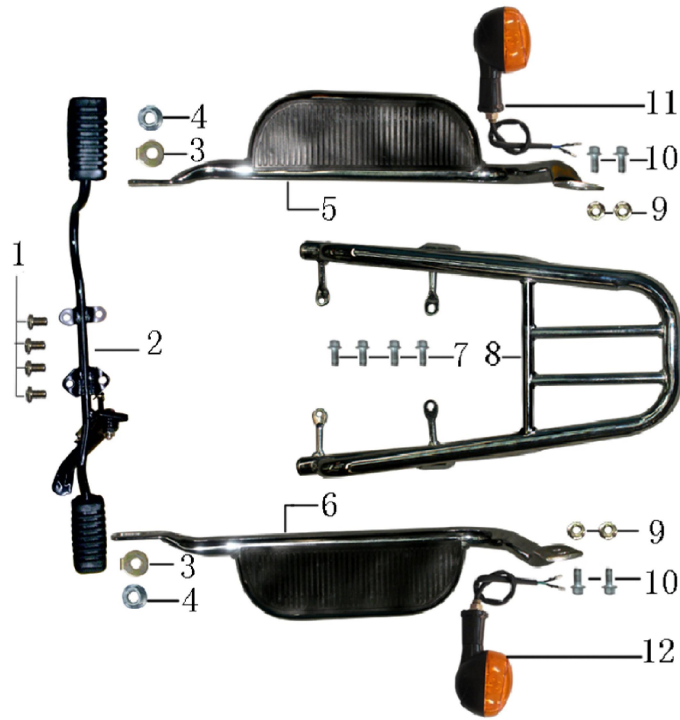

1	4610014478458	Гайка М8 DIN 934 оц. (10 шт)
2	4620753539389	Подножка водительская ALPHA, ACTIV, IROKEZ
5	4620761969253	Подножки пассажирские (пара) ACTIV, IROKEZ, EX110
6		
7	4610014478342	Болт М8 х 16 DIN 933 оц. (10 шт)
8	4650066007008	Багажник ACTIV, IROKEZ, EX110 (задний)
9	4610014478458	Гайка М8 DIN 934 оц. (10 шт)
10	4610014478342	Болт М8 х 16 DIN 933 оц. (10 шт)
11		Указатели поворотов (комплект) IROKEZ