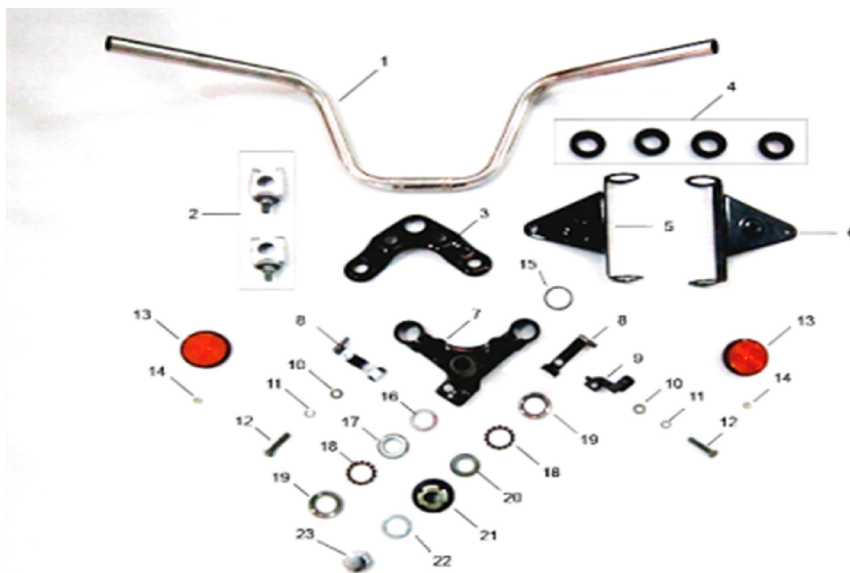

№	EAN код	Наименование
---	---------	--------------

КУЗОВНЫЕ ЭЛЕМЕНТЫ, ПЛАСТИК

1,2	4627072933966	Пластик боковой (пара) GS110w
13	4627072933836	Панель приборов GS110w

1	4627072933942	Багажник GS110w
8	4627072933959	Сиденье GS110w

СИСТЕМА ПОДАЧИ ТОПЛИВА

1	4627072933935	Бак топливный GS110w
7	4620753533936	Кран топливный ALPHA
14	4620753535633	Фильтр воздушный в сборе 139FMB,147FMH,152FMH; ALPHA

ВЫПУСКНАЯ СИСТЕМА

1	4627072933980	Глушитель 4Т 152FMH; GS110w
---	---------------	-----------------------------

ХОДОВАЯ ЧАСТЬ, ОРГАНЫ УПРАВЛЕНИЯ

4	4620770798578	Рычаг сцепления INTRUDER, WY150, GS150s (в сборе)
5	4620753542457	Ручка левая ТИП1 универсальная
6	4620753542419	Ручка газа ТИП1 универсальная
8	4620753542600	Блок переключателей ALPHA (M10) (лев.)
9	4620753542655	Блок переключателей ALPHA (M10) (прав.)
10	4620753534629	Трос сцепления DELTA, ALPHA
11	4620753534186	Трос газа 4Т (L=860-920mm) DELTA, ALPHA

1	4620753538351	Руль DELTA, ALPHA
2	4620753538610	Хомут-зажим руля в сборе DELTA, ALPHA
3	4620753538306	Траверса верхняя DELTA, ALPHA
7	4620753538443	Вал рулевой с траверсой ALPHA (D27)
16-19	4620753538542	Подшипники рулевой колонки DELTA, ALPHA
23	4620753538320	Гайка вилки руля верхняя DELTA, ALPHA