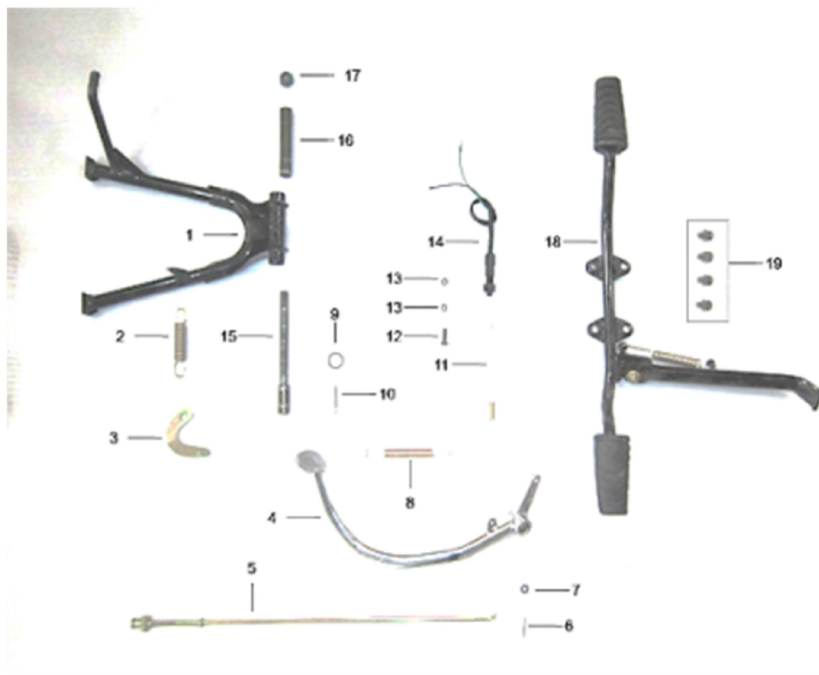

ХОДОВАЯ ЧАСТЬ, ОРГАНЫ УПРАВЛЕНИЯ

4	4620770798578	Рычаг сцепления INTRUDER, WY150, GS150s (в сборе)
5	4620753542457	Ручка левая ТИП1 универсальная
6	4620753542419	Ручка газа ТИП1 универсальная
8	4620753542600	Блок переключателей ALPHA (M10) (лев.)
9	4620753542655	Блок переключателей ALPHA (M10) (прав.)
10	4620753534629	Трос сцепления DELTA, ALPHA
11	4620753534186	Трос газа 4Т (L=860-920mm) DELTA, ALPHA

1	4620753538351	Руль DELTA, ALPHA
2	4620753538610	Хомут-зажим руля в сборе DELTA, ALPHA
3	4620753538306	Траверса верхняя DELTA, ALPHA
7	4620753538443	Вал рулевой с траверсой ALPHA (D27)
16-19	4620753538542	Подшипники рулевой колонки DELTA, ALPHA
23	4620753538320	Гайка вилки руля верхняя DELTA, ALPHA

1		Подножка центральная
4	4620753537811	Педаль тормоза заднего DELTA, ALPHA, ACTIV, IROKEZ
5	4620753538078	Тяга тормоза заднего DELTA, ALPHA
14	4620753542945	Датчик стоп-сигнала (лягушка) заднего барабан. тормоза DELTA, ALPHA