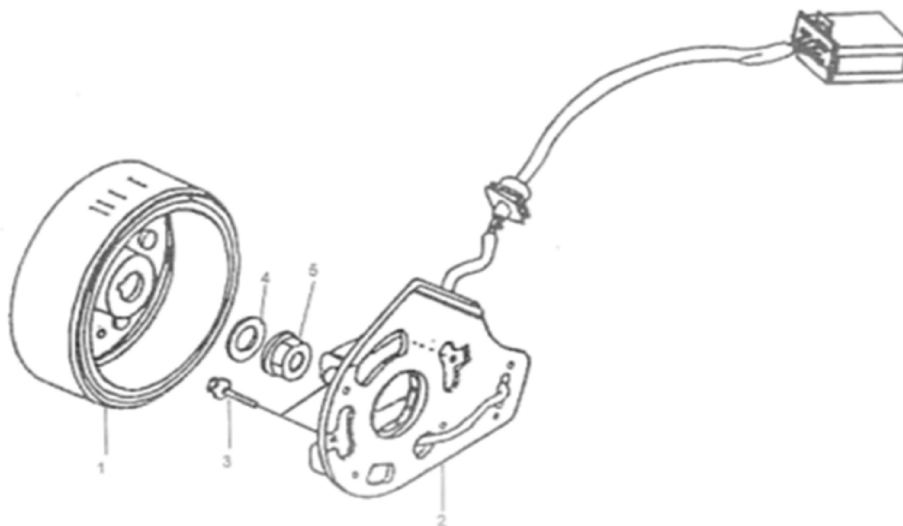

1-4	4620761969185	Генератор в сборе 4T DELTA, ALPHA, ATV50 (6 кат.)

2	4620753542921	Статор генератора 4T DELTA, ALPHA (6 кат.)