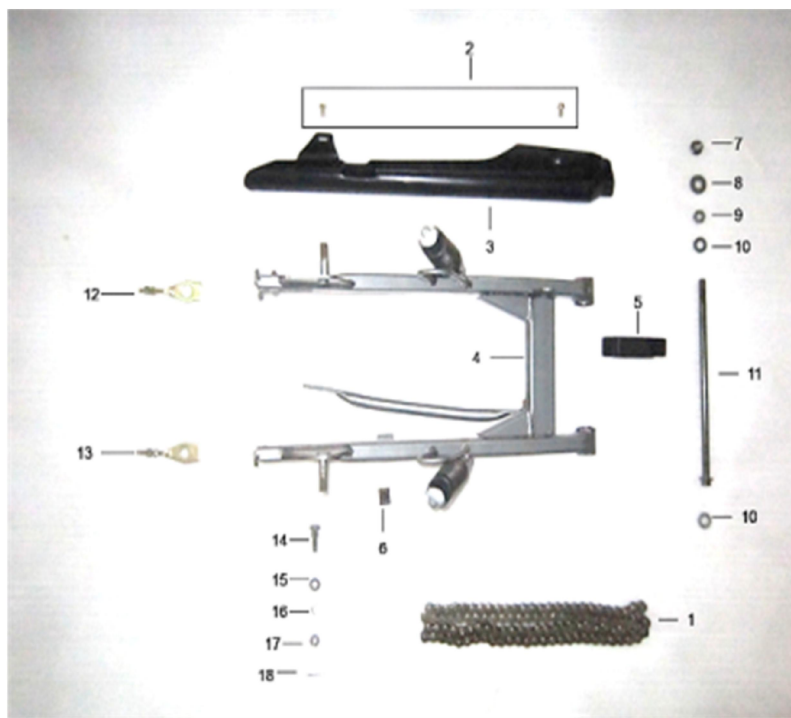

1	4627072933997	Цепь (428H*106); GS
3	4627072934000	Кожух цепи GS110w
4	4627072934017	Рычаг подвески задней (маятник) GS110w
11	4627072934024	Ось маятника M10x1,25x250mm DELTA, ALPHA
12	4620753535077	Натяжитель цепи приводной DELTA, ALPHA (пара)