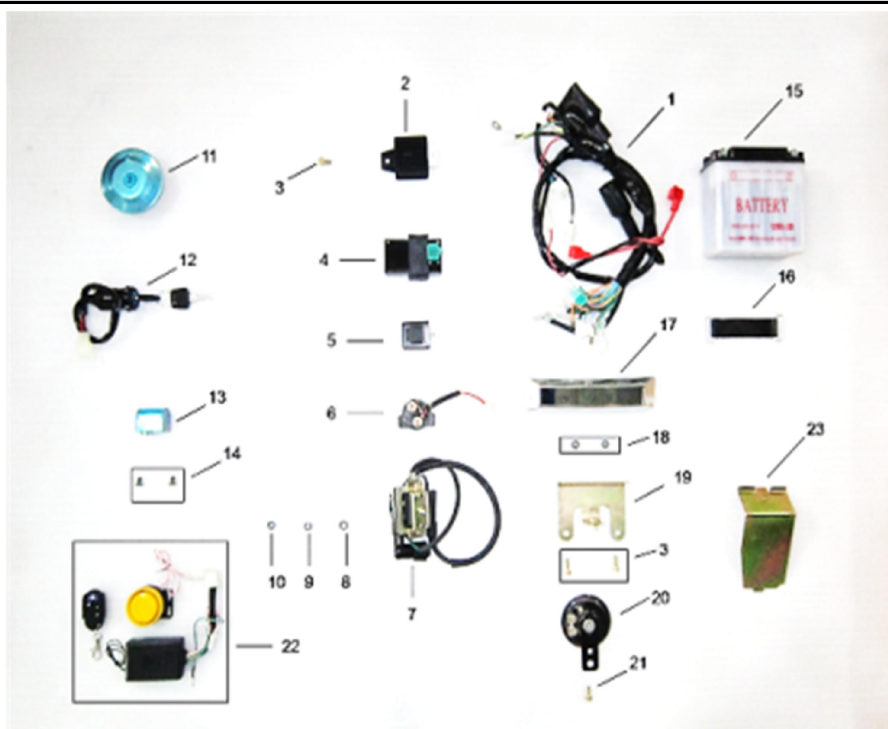

ЭЛЕКТРООБОРУДОВАНИЕ

1	4620753543058	Жгут проводов ALPHA
2	4620761962452	Реле-регулятор напряжения 12V (1фиш.; конт. 2-2)
4	4620753543386	Коммутатор (CDI) 139FMB, 147FMH, 152FMI, AF27 (5конт.)
5	4620753544079	Реле указателей поворота (2 конт.);
6	4620753543997	Реле электростартера универсальное
7	4620753543454	Катушка зажигания со свечным колпачком 4T 139FMB, 147FMH, 152FMI; ALPHA, ATV50
15	4620753542495	Аккумуляторная батарея 12V5Ah (113x70x105) NRG
20	4620753543355	Сигнал звуковой ТИП 1 универсал.
22	4620753544208	Сигнализация универсал.