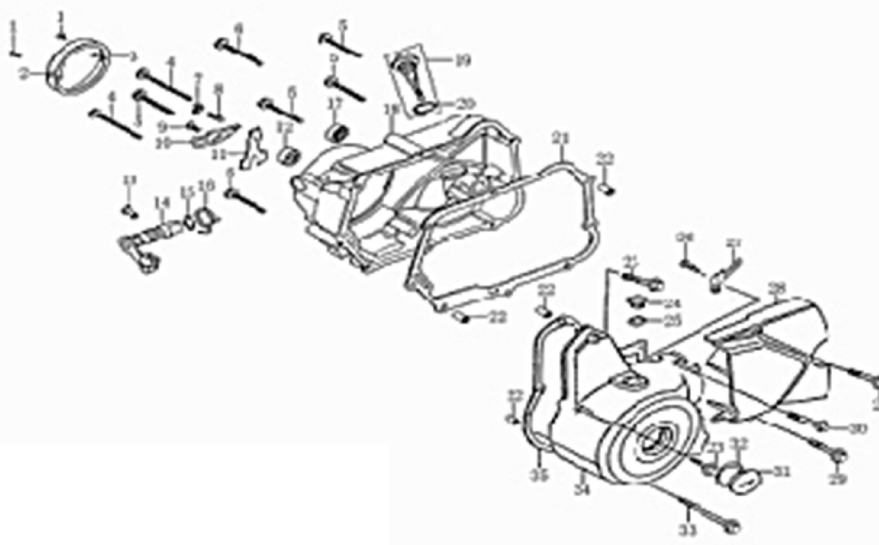

18	4627072929570	Крышка двигателя правая 152FMH; ATV110, T110
19	4620753533066	Щуп масла 139FMB, 147FMH, 152FMI; DELTA, ALPHA, ATV50-125
28	4620753532830	Крышка двигателя левая малая 139FMB, 147FMH; DELTA, ALPHA
34	4620753532823	Крышка двигателя левая 139FMB, 147FMH, 152FMI (верх. э/старт.) (6кат.); DELTA, ALPHA