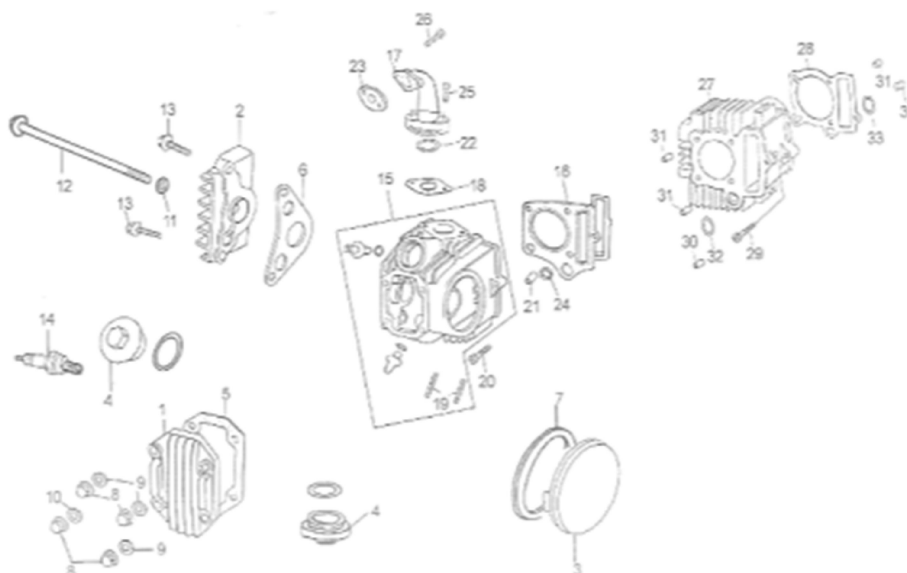

ДВИГАТЕЛЬ

1	4620753532946	Крышка головки цилиндра 139FMB, 147FMH, 152FMI (верх. квадрат.)
2	4620767362645	Крышка головки цилиндра 139FMB, 147FMH, 152FMI (прав. квадрат.)
3	4620753532922	Крышка головки цилиндра 139FMB, 147FMH, 152FMI (лев. круг.)
4	4620753533257	Крышка масляного фильтра 139QMB,157QMJ,152QMI
5	4620753549098	Прокладка крышки вала распределительного DELTA, ALPHA
7	4620753549104	Прокладка крышки головки цилиндра левая DELTA, ALPHA
14	4627072924544	Свеча зажигания 4T (аналог D8EA)
15	4620753546189	Головка цилиндра 4T 152FMH D52,4 (d=20/23) в сборе (к-т с распредвалом); DELTA, ALPHA, ATV110
16,28	4620767363215	Прокладки ЦПГ (3шт) 4T 152FMH D52
17	4620753534070	Коллектор впускной 139FMB, 147FMH, 152FMI; ALPHA
18	4620753533820	Прокладка карбюратора изоляционная 4T JH70, DELTA, ALPHA, ATV50