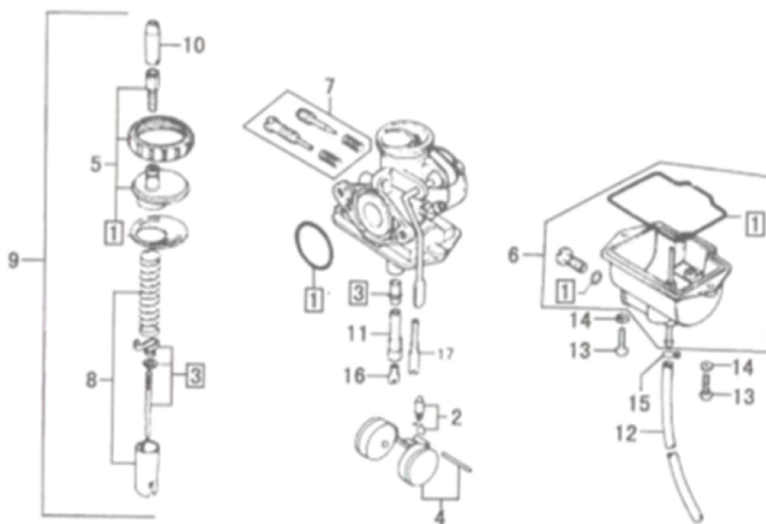

1,3,7, 11,16,17	4620753533776	Ремкомплект карбюратора 4T 147FMH, 152FMH; ALPHA

1-17	4627072929143	Карбюратор 4T 152FMH, 152FMI; ALPHA 110-125см3 D22