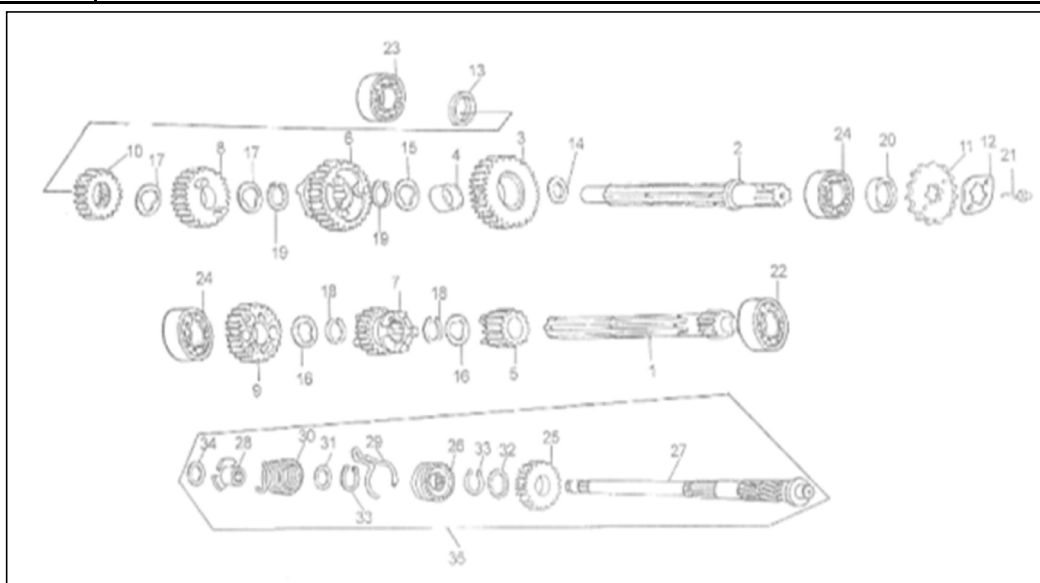

1	4620753546134	Вал коленчатый в сборе 4Т 152FMH (h49,5); DELTA, ALPHA, ATV110
2-4	4620757434635	Кольца поршневые 4Т 152FMH,152FMI D52,4; DELTA, ALPHA, TTR125
2-7	4620753546554	Поршневой комплект 4Т 152FMH,152FMI D52,4
13	4620753545496	Подшипник 6304 (20x52x15)

1-24	4620753534827	Валы КПП с шестернями 139FMB,147FMH; ALPHA,DELTA
11	4620753534988	Звезда ведущая (428-14Т) DELTA, ALPHA, TTR110, TTR125 std
35	4620753535213	Вал пусковой 139FMB, 147FMH, 152FMI (L=192mm)