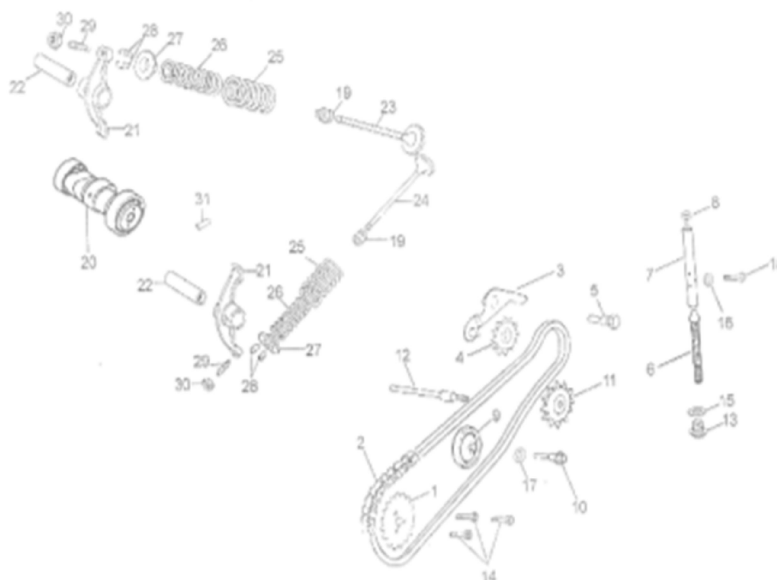

1	4620753531093	Звезда вала ГРМ 139FMB, 147FMH, 152FMI 28Т; DELTA, ALPHA
2	4620757430088	Цепь ГРМ 152FMH, 152FMI 84L; DELTA, ALPHA, ATV110
3	4620753531291	Коромысло натяжителя цепи ГРМ 139FMB, 147FMH, 152FMH, 154FMI
4	4620753531116	Звезда натяжителя цепи ГРМ 139FMB, 147FMH, 152FMI, 154FMI (малая)
7	4620753533899	Толкатель натяжителя цепи ГРМ 139FMB, 147FMH, 152FMI, 154FMI
9	4620753531147	Ролик натяжителя цепи ГРМ 139FMB, 147FMH, 152FMI, 154FMI D38
11	4620753533233	Шестерня привода масляного насоса 139FMB, 147FMH, 152FMI; DELTA, ALPHA, ATV50
20	4620753531000	Вал ГРМ 139FMB, 147FMH, 152FMI; DELTA, ALPHA, ATV50
19,23-26	4620753530744	Клапаны (впуск/выпуск) 70-110см3 DELTA, ALPHA, ATV50 (d=20/23) (пружины, тарелки, колпачки, сухарики)
21	4620753530898	Коромысла ГРМ (2шт) 139FMB, 147FMH, 152FMH; DELTA, ALPHA