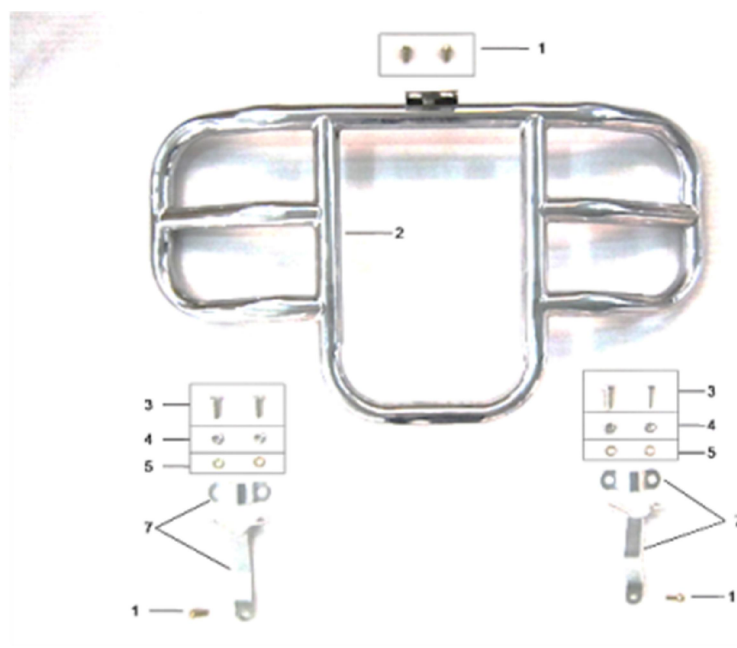

2	4627072934031	Крыло заднее GS110w
5	4627072934048	Фонарь задний в сборе GS110w
16	4627072933850	Крыло переднее GS110w