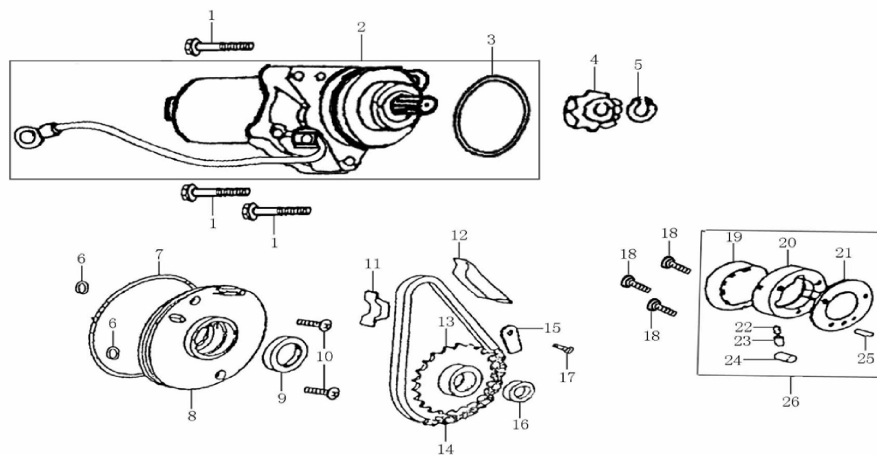

2	4620753544246	Электростартер 4T 139FMB,147FMH,152FMI (верх. э/старт.); ALPHA, ATV50
11,12	4620753535237	Натяжитель цепи эл/стартера 139FMB, 147FMH,152FMI (верх. эл./ст) (пара)
13	4620753535282	Звезда муфты обгонной DELTA, ALPHA, ATV50
14	4620753535251	Цепь привода электростартера 139FMB,147FMD,152FMH 62L
26	4620753535206	Муфта обгонная 4T 139FMB,147FMH,152FMH; DELTA, ALPHA