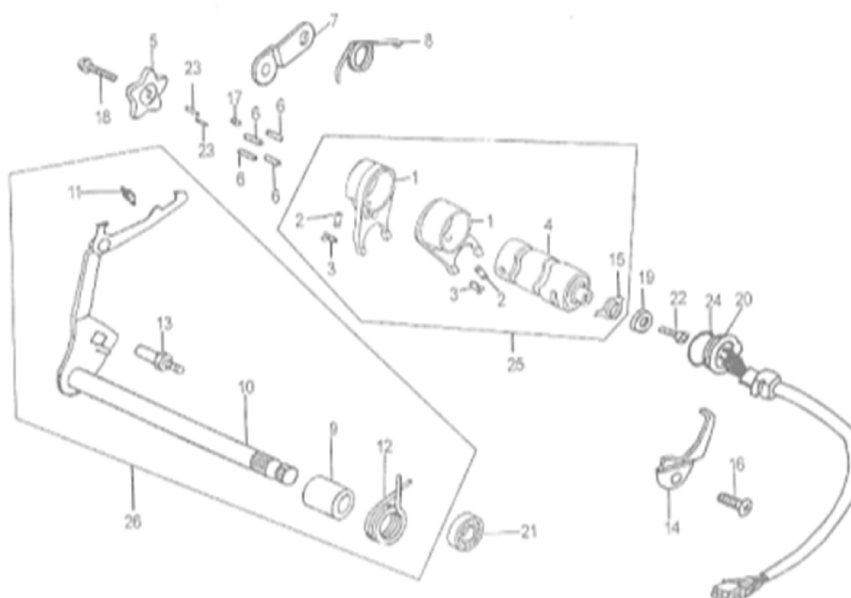

20	4620753543676	Датчик переключения передач 139FMB,147FMH,152FMI; ALPHA	irbismotors.ru
26	4620753534858	Ось переключения передач с рычагом 139FMB, 147FMH, 152FMH