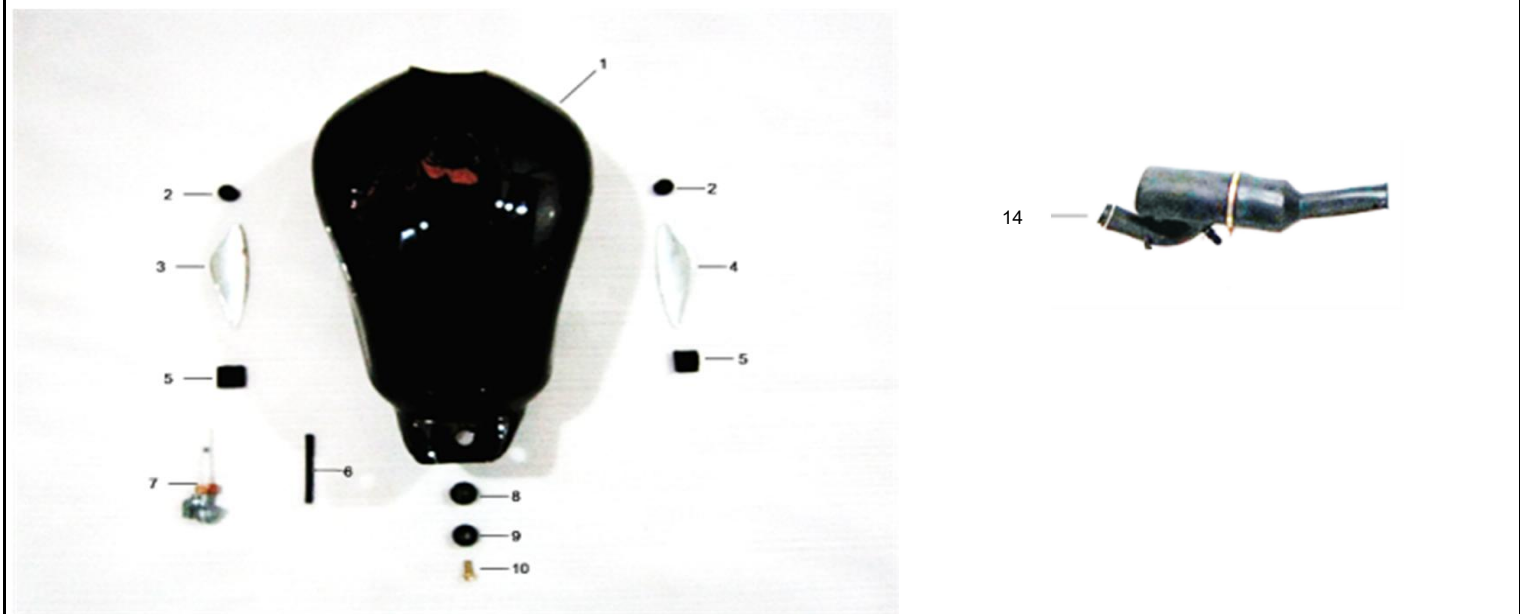

СИСТЕМА ПОДАЧИ ТОПЛИВА

1	4627072933935	Бак топливный GS110w
7	4620753533936	Кран топливный ALPHA
14	4620753535633	Фильтр воздушный в сборе 139FMB,147FMH,152FMH; ALPHA