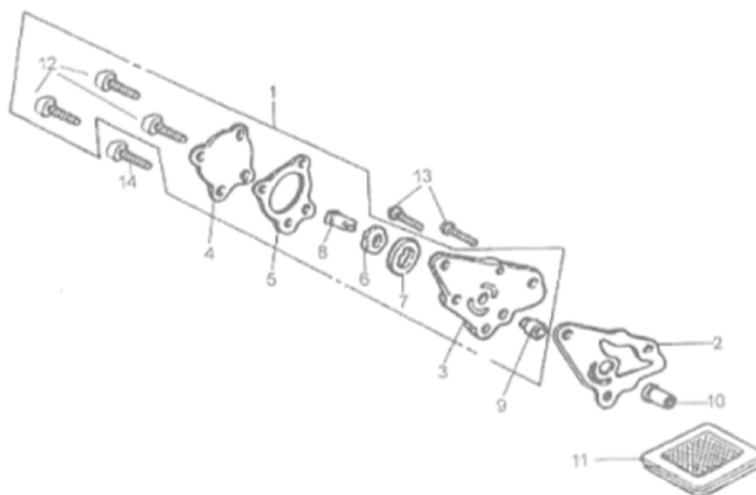

1	4620753533103	Насос масляный 4Т 139FMB,147FMH,152FMI; DELTA,ALPHA,ATV50-125
2	4620753532502	Прокладка масляного насоса DELTA, ALPHA, ATV50
6,7	4620753548824	Механизм масляного насоса внутренний 139FMB, 147FMH, 152FMH, 154FMI
11	4620753533288	Фильтр масляный (сито) 139FMB, 147FMH, 152FMI, 154FMI