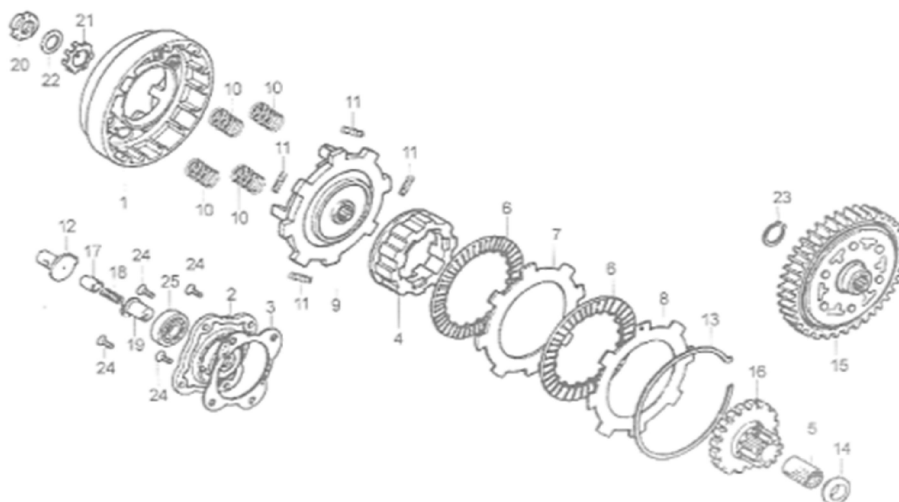

5,16	4620753534599	Шестерня сцепления 139FMB,147FMH,152FMI,153FMI; DELTA, ALPHA
6	4650064233072	Диски сцепления (компл.) 139FMB, 147FMH, 152FMI
15	4620767360689	Шестерня главной передачи 139FMB,147FMH,152FMI,154FMI
25	4620767362799	Подшипник 6101 (12x28x8)