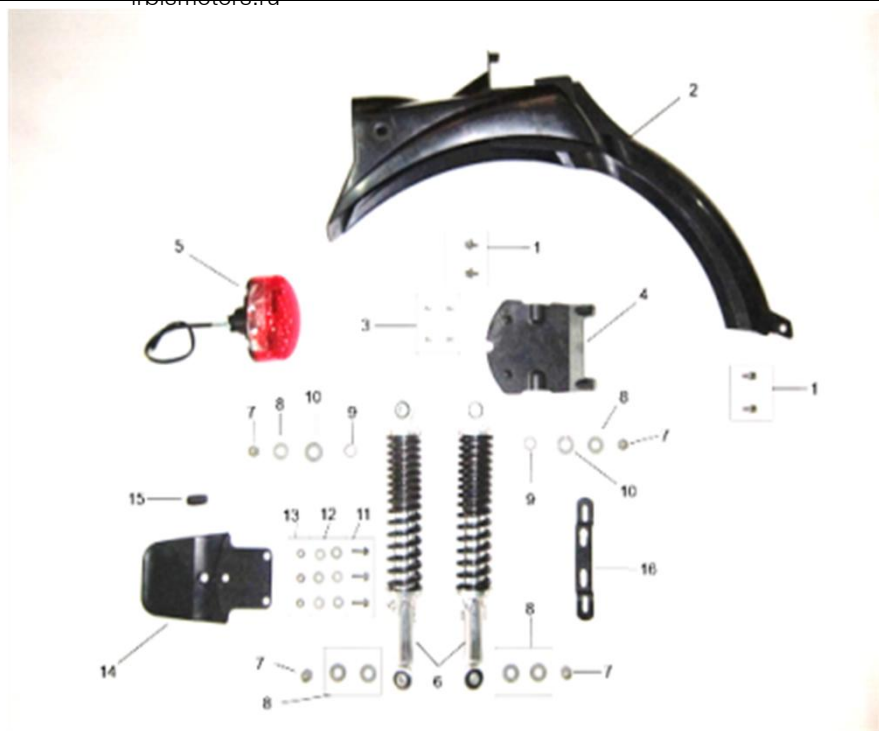

№	EAN код	Наименование
---	---------	--------------

КУЗОВНЫЕ ЭЛЕМЕНТЫ, ПЛАСТИК

1,2	4627072933966	Пластик боковой (пара) GS110w
13	4627072933836	Панель приборов GS110w

1	4627072933942	Багажник GS110w
8	4627072933959	Сиденье GS110w

ХОДОВАЯ ЧАСТЬ, ОРГАНЫ УПРАВЛЕНИЯ

4	4620770798578	Рычаг сцепления INTRUDER, WY150, GS150s (в сборе)
5	4620753542457	Ручка левая ТИП1 универсальная
6	4620753542419	Ручка газа ТИП1 универсальная
8	4620753542600	Блок переключателей ALPHA (M10) (лев.)
9	4620753542655	Блок переключателей ALPHA (M10) (прав.)
10	4620753534629	Трос сцепления DELTA, ALPHA
11	4620753534186	Трос газа 4Т (L=860-920mm) DELTA, ALPHA