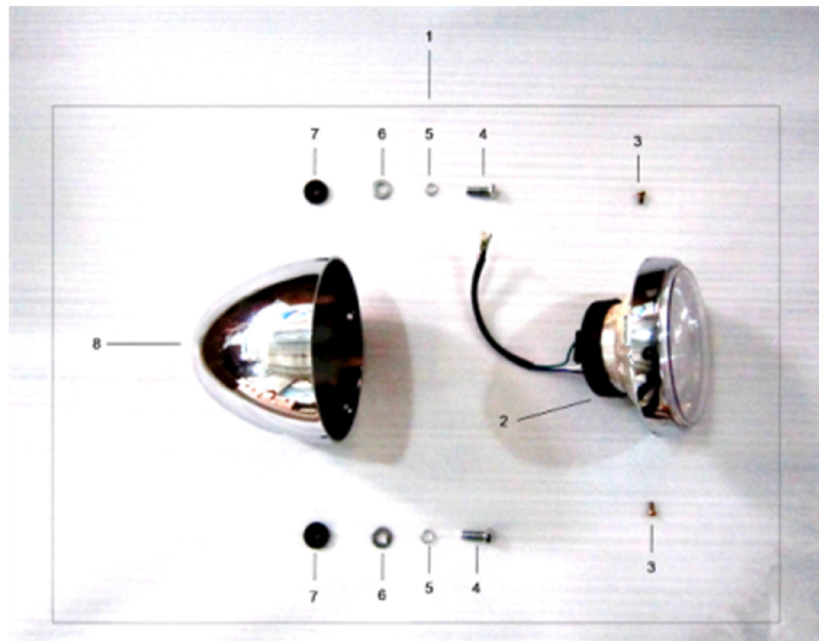

ОПТИКА

1	4627072933829	Фара головного света в сборе GS110w
9	4627072933843	Указатели поворота (пара) ТИП26 (LED); ALPHA, GS110w, XR250Rs