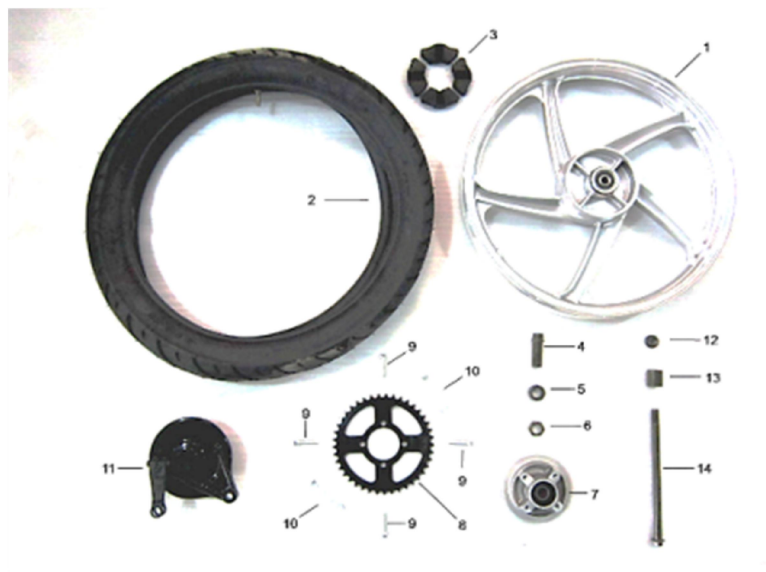

1	4627072933911	Диск колесный R17 задний 1.4-17 (литой) (барабан) (5 лучей); ALPHA, GS110w
2	4620753545991	Шина 2.75-17 TT
3	4620753536739	Демпферные резинки колеса (4шт) DELTA, ALPHA (сорт №2)
7,8		Звезда ведомая в сборе со ступицей
11	4620753537323	Тормоз барабанный в сборе DELTA, ALPHA (зад.)
13	4627072933928	Втулка колеса заднего 26X12X29; DELTA, ALPHA, VIRAGO, GS125w