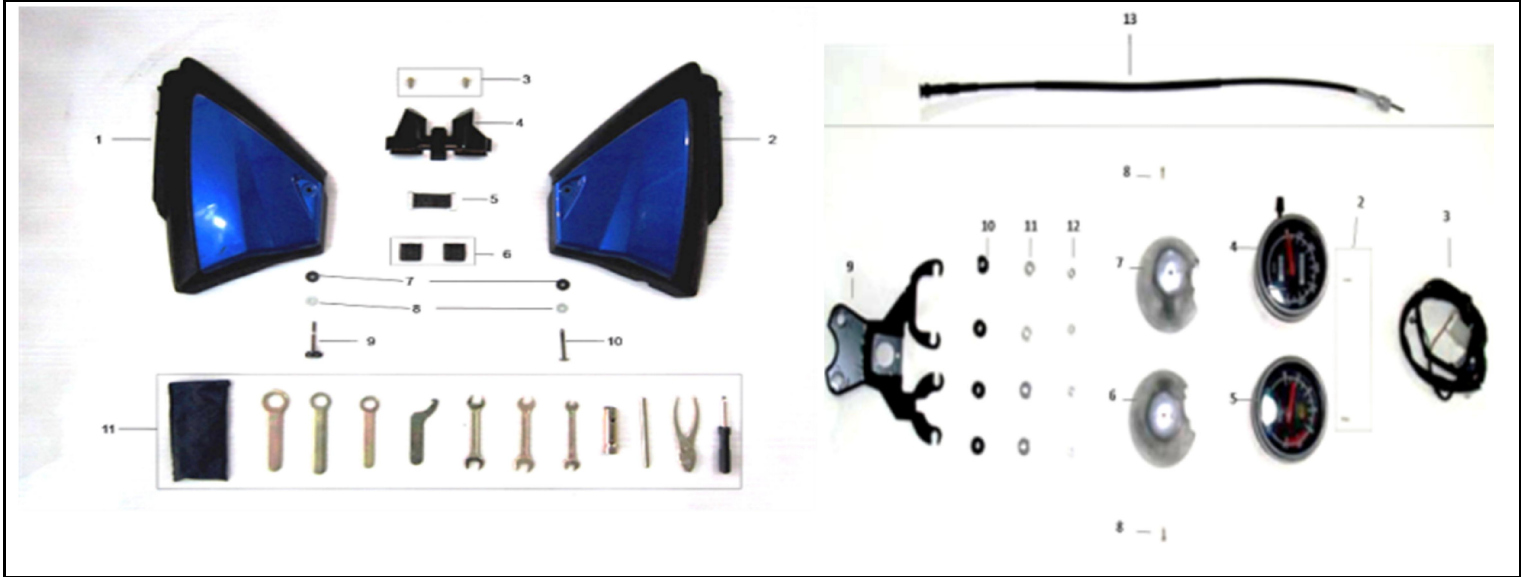

№	EAN код	Наименование
---	---------	--------------

КУЗОВНЫЕ ЭЛЕМЕНТЫ, ПЛАСТИК

1,2	4627072933966	Пластик боковой (пара) GS110w
13	4627072933836	Панель приборов GS110w

1	4627072933942	Багажник GS110w
8	4627072933959	Сиденье GS110w