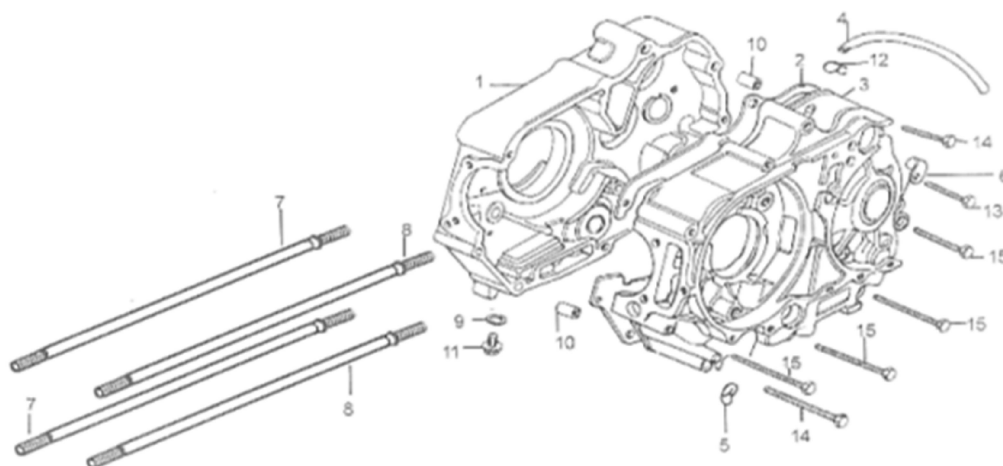

1	4620753532717	Корпус картера правый 139FMB,147FMH,152FMH (верх. э/старт.); DELTA, ALPHA
2	4620753549081	Прокладка картера 4Т DELTA, ALPHA
3	4620753532687	Корпус картера левый 139FMB,147FMH,152FMI (верх. э/старт.); DELTA, ALPHA
7,8	4620753530997	Шпильки цилиндра (2шт) 139FMB,147FMH,152FMI (M6×204); DELTA, ALPHA, ATV50