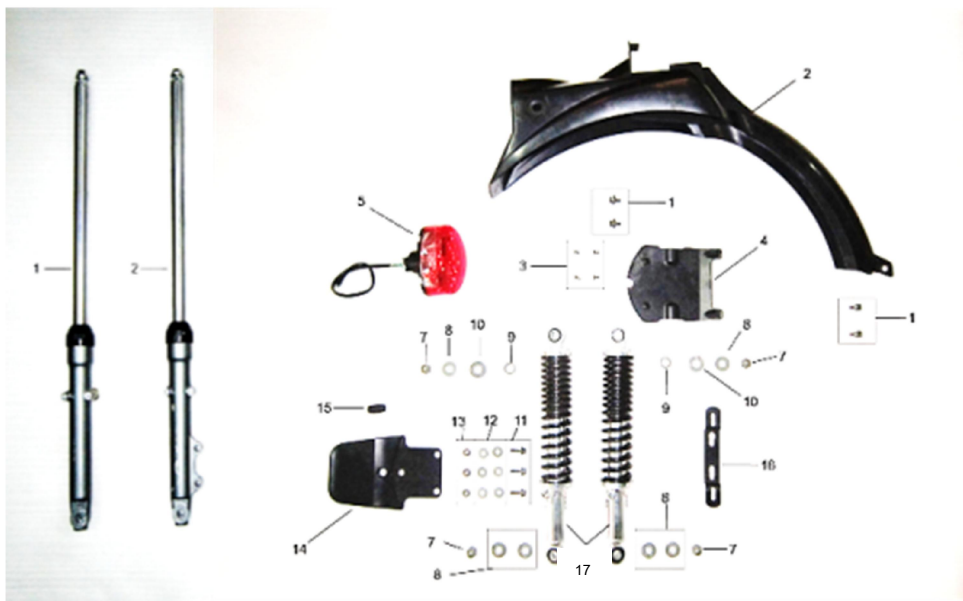

1,2	4627072934055	Амортизаторы передние (компл.) ALPHA,GS (диск.торм.)
17	4620761963824	Амортизатор задний (L-335mm,D-12mm,d-10mm) DELTA, ALPHA