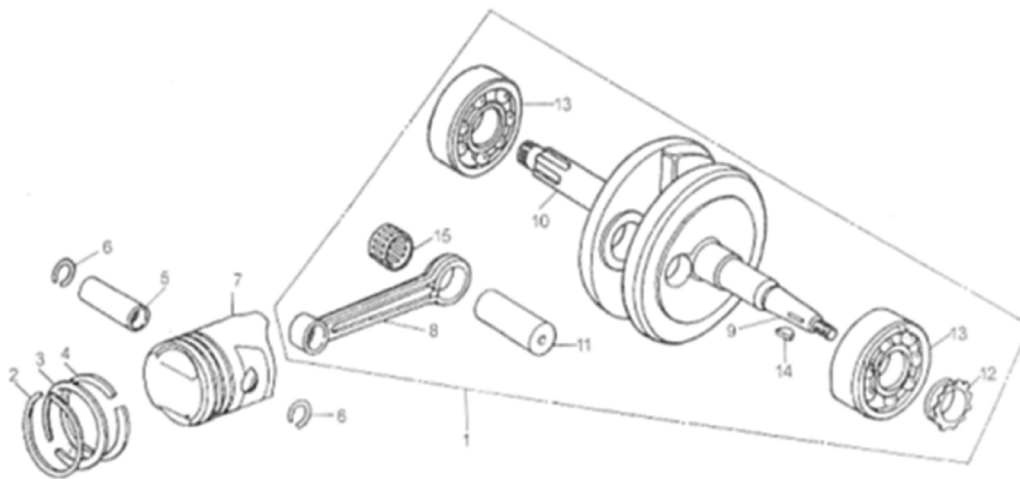

1	4620753546134	Вал коленчатый в сборе 4Т 152FMH (h49,5); DELTA, ALPHA, ATV110
2-4	4620757434635	Кольца поршневые 4Т 152FMH,152FMI D52,4; DELTA, ALPHA, TTR125
2-7	4620753546554	Поршневой комплект 4Т 152FMH,152FMI D52,4
13	4620753545496	Подшипник 6304 (20x52x15)

1-24	4620753534827	Валы КПП с шестернями 139FMB,147FMH; ALPHA,DELTA
11	4620753534988	Звезда ведущая (428-14Т) DELTA, ALPHA, TTR110, TTR125 std
35	4620753535213	Вал пусковой 139FMB, 147FMH, 152FMI (L=192mm)

20	4620753543676	Датчик переключения передач 139FMB,147FMH,152FMI; ALPHA	irbismotors.ru
26	4620753534858	Ось переключения передач с рычагом 139FMB, 147FMH, 152FMH